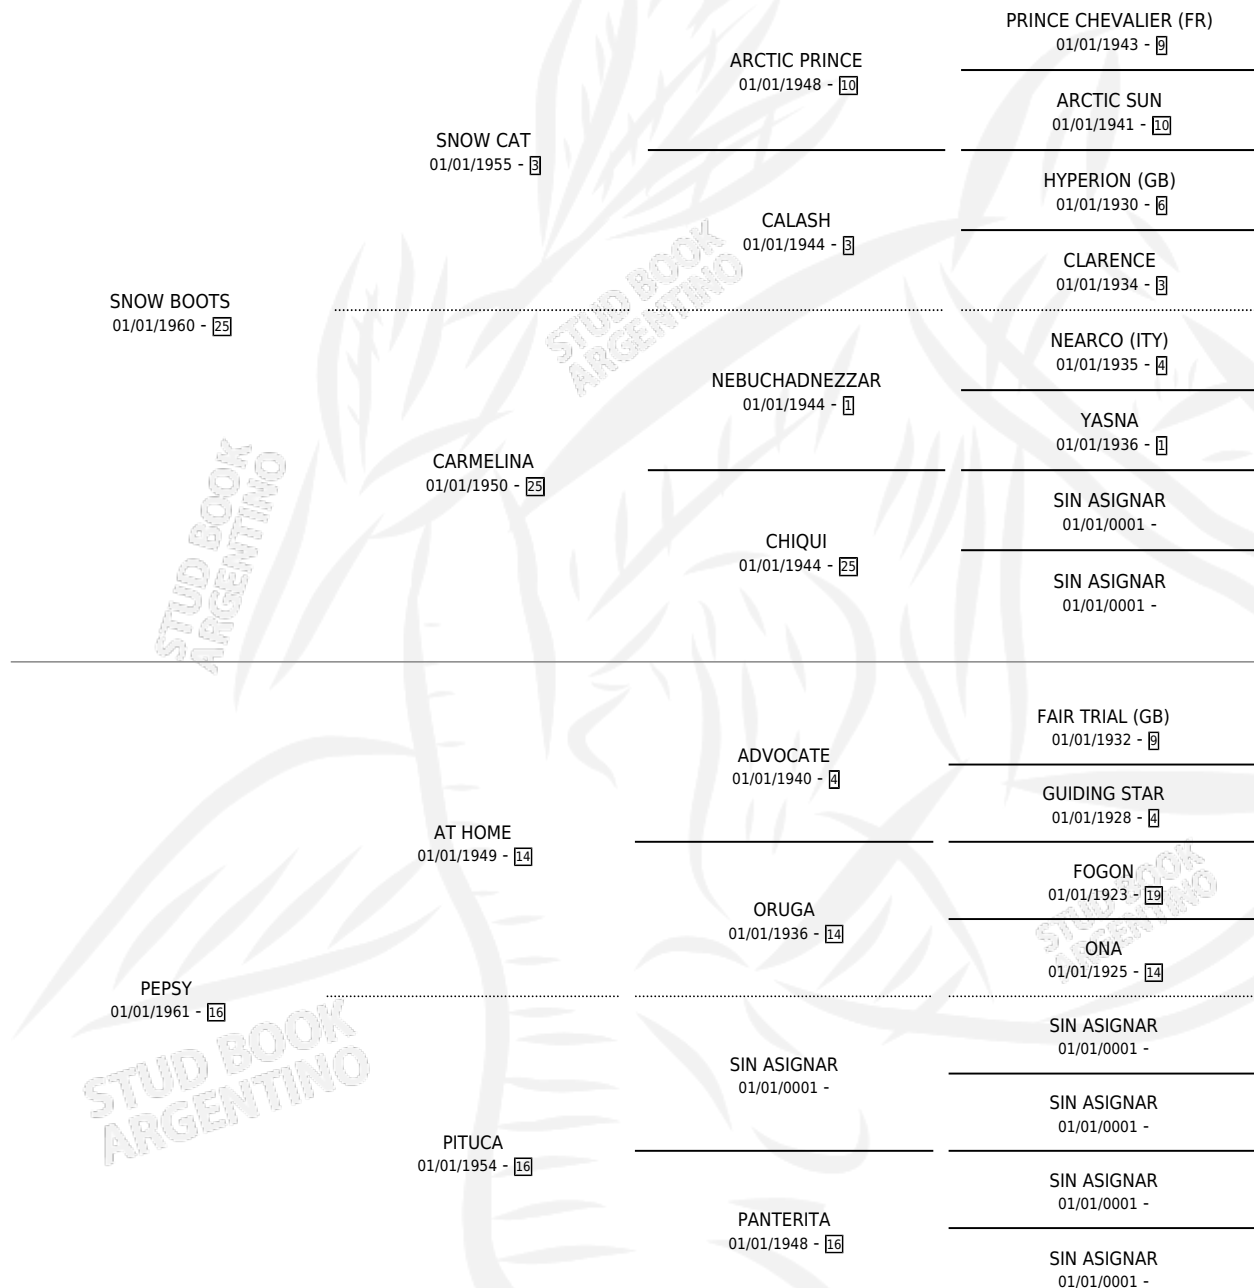

BOOTS SUREÑA

por SNOW BOOTS y PEPSY por AT HOME

Argentina · Hembra · Alazan · SP · 01/01/1976
Familia 16-e · Volumen 29

ESTADO

TIPIFICACIÓN SANGUÍNEA	X
TIPIFICACIÓN POR ADN	X
PASAPORTE	X
IDENTIFICACIÓN POR MICROCHIP	X
REPRODUCTOR	✓

Lugar de nacimiento: Campo particular

Criador: Sin dato

~

HIJOS

	MACHOS	HEMBRAS
1 NACIERON	1	0

SIN ACTUACIONES

PEDIGREE

S

mientos 1 / Efectividad 20.00%

PADRILLO	PRODUCTO	CRIADOR	1ER SERVICIO	ÚLTIMO SERVICIO
RACHELO	Ø		20/10/1988	04/11/1988
ROOTS SUREÑA	CAMPANELO (M A, 09/10/1988)	SIN DATO	28/10/1987	30/10/1987
Datos oficiales del Stud Book Argentino				
UTO-NEARCO	Ø		10/11/1985	15/11/1985
PAPY TRACK	Ø			
studbook.org.ar				
PAPY TRACK	Ø			