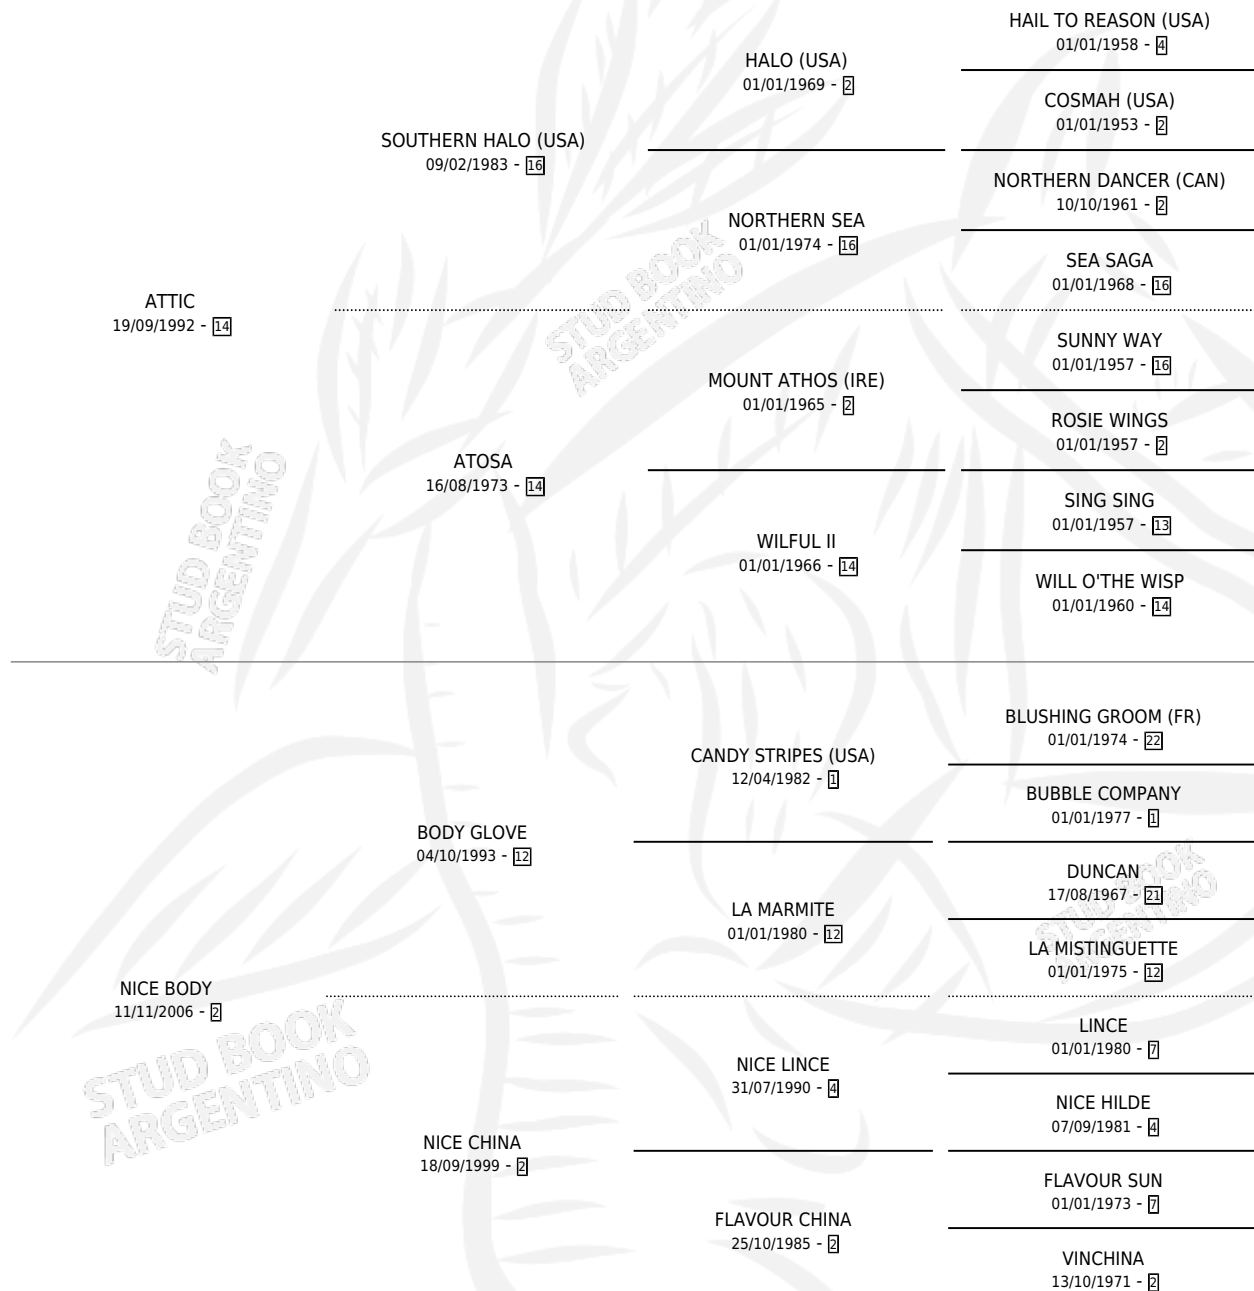

BODY SHOP

por ATTIC y NICE BODY por BODY GLOVE

Argentina · Hembra · Alazan · SP · 16/10/2012
Familia 2-e · Volumen 41

ESTADO

TIPIFICACIÓN SANGUÍNEA	X
TIPIFICACIÓN POR ADN	X
PASAPORTE	X
IDENTIFICACIÓN POR MICROCHIP	X
REPRODUCTOR	X

Lugar de nacimiento: Pichi Pull

Criador: Marichalar Eduardo Angel

PEDIGREE