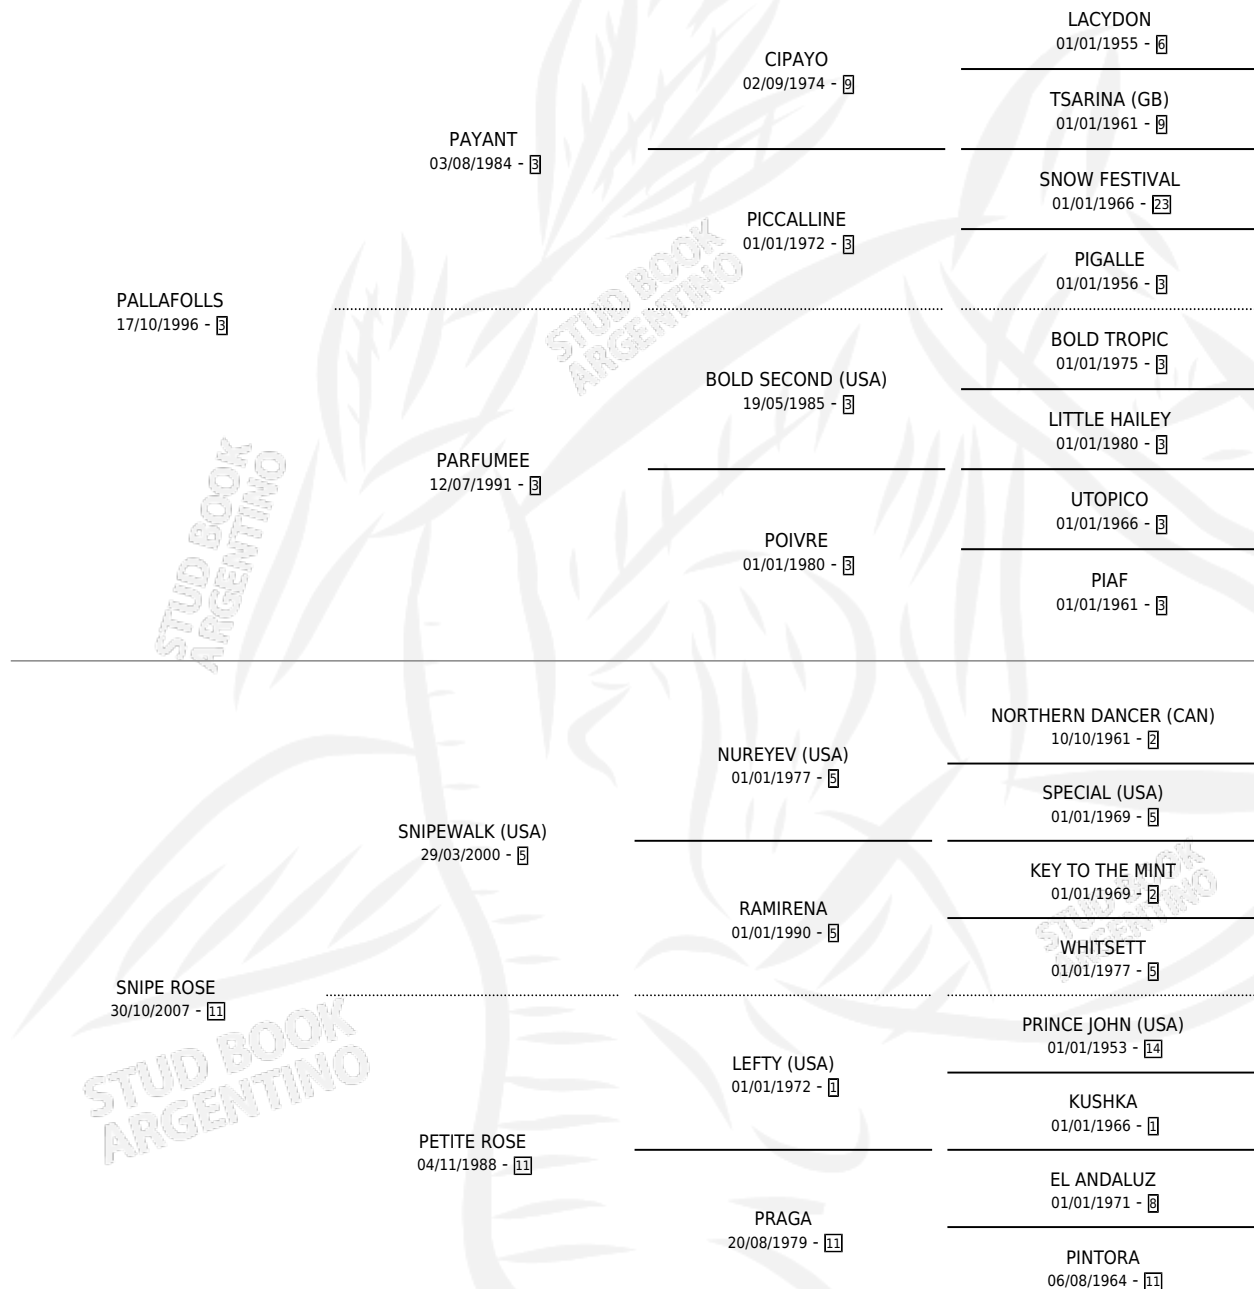

SNIFE GUILLON

por PALLAFOLLS y SNIFE ROSE por SNIPEWALK (USA)

Argentina · Macho · Zaino · SP · 19/10/2012
Familia 11-e · Volumen 41

ESTADO

TIPIFICACIÓN SANGUÍNEA	X
TIPIFICACIÓN POR ADN	X
PASAPORTE	X
IDENTIFICACIÓN POR MICROCHIP	X
REPRODUCTOR	X

Lugar de nacimiento: Las Ortigas

Criador: Sin dato

PEDIGREE

SNIPE GUILLON

Datos oficiales del Stud Book Argentino

Documento generado el 02/05/2026

studbook.org.ar