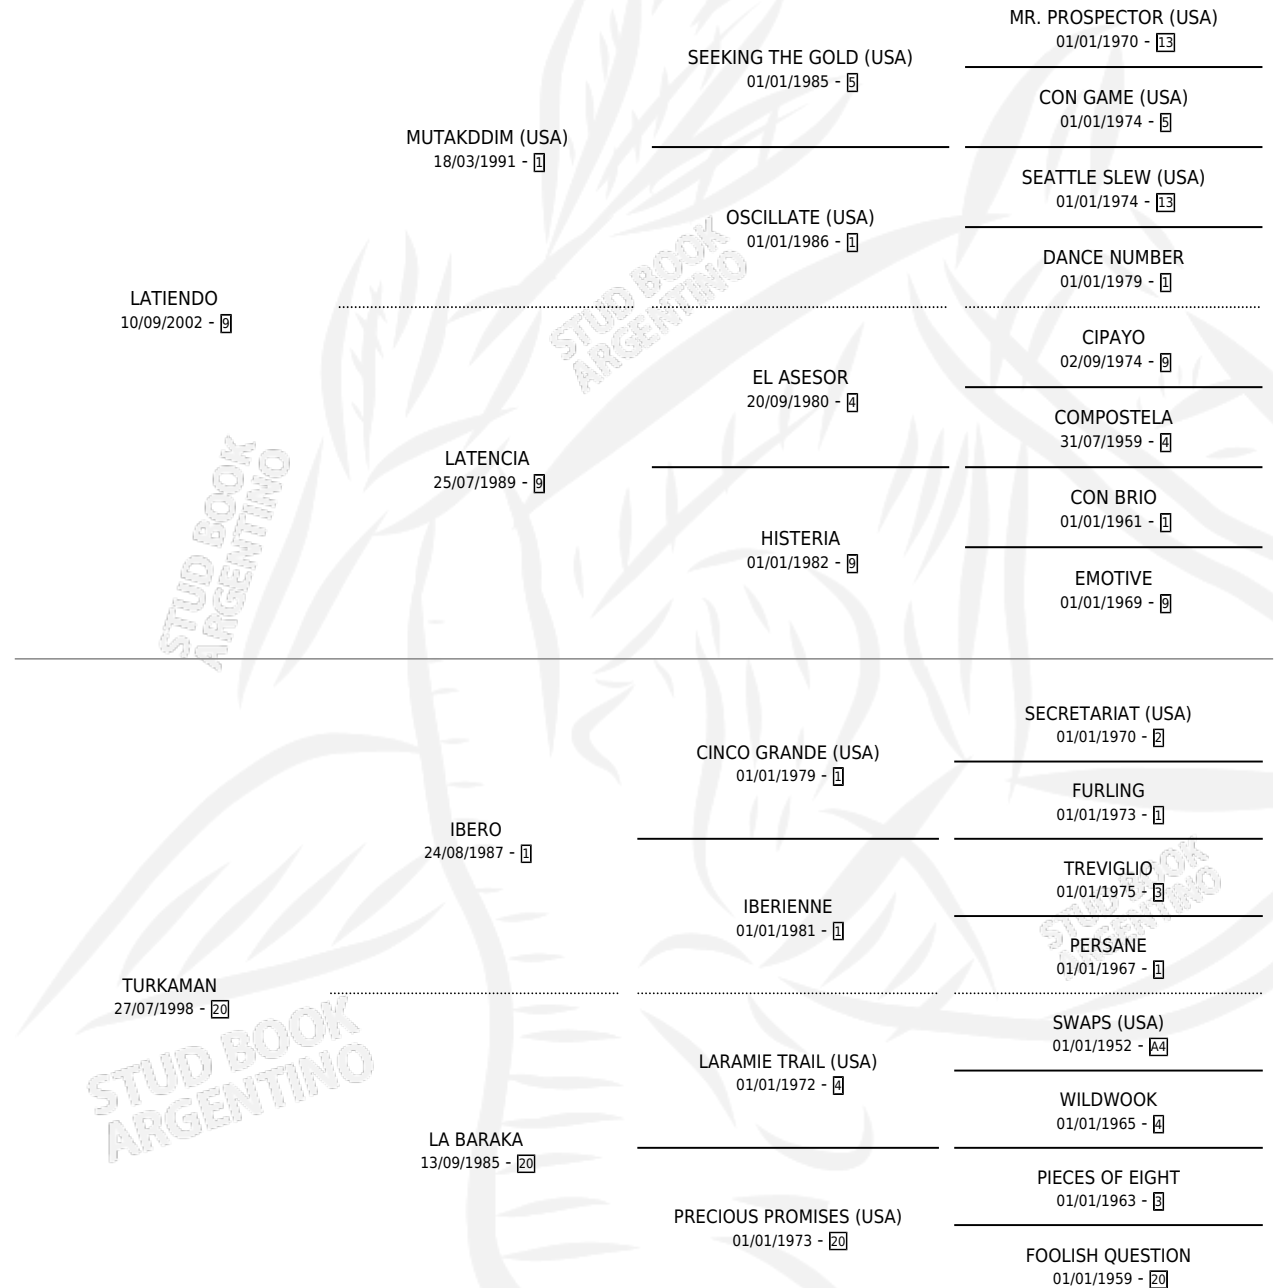

LA TURKILLA

por LATIENDO y TURKAMAN por IBERO

Argentina · Hembra · Zaino · SP · 25/10/2012
Familia 20 · Volumen 41

ESTADO

TIPIFICACIÓN SANGUÍNEA	X
TIPIFICACIÓN POR ADN	✓
PASAPORTE	✓
IDENTIFICACIÓN POR MICROCHIP	✓
REPRODUCTOR	✓

Lugar de nacimiento: Las Dos Manos

Criador: Las Dos Manos

PEDIGREE

CAMPAÑA

Solo carreras oficiales de Argentina

POR EDAD

EDAD	CC	1°	2°	3°	4°	5°	NP	CLC	CLG	CLCG1	CLGG1	IMPORTE	GANANCIA / CC
3 AÑOS	11	1	1	4	1	0	4	0	0	0	0	\$218,460	\$19,860
4 AÑOS	8	1	2	1	0	2	2	0	0	0	0	\$174,338	\$21,792
5 AÑOS	5	0	0	1	0	1	3	0	0	0	0	\$21,090	\$4,218
TOTALES	24	2	3	6	1	3	9	0	0	0	0	\$413,888	\$17,245
%		8.3%	12.5%	25.0%	4.2%	12.5%	37.5%	0.0%	0.0%	0.0%	0.0%		

Ganadora de 2 carreras en Palermo - \$413,888, a los 3 y 4 años, incluso 2da Campagnarde (H).

POR DISTANCIA

HIPODROMO	CC	1°	2°	3°	4°	5°	NP	CLC	CLG	CLCG1	CLGG1	IMPORTE
PALERMO	13	2	2	3	0	1	5	0	0	0	0	\$299,650
1000 MTS	13	2	2	3	0	1	5	0	0	0	0	\$299,650
SAN ISIDRO	9	0	1	3	1	1	3	0	0	0	0	\$105,402
1000 MTS	6	0	1	3	1	1	0	0	0	0	0	\$105,402
1200 MTS	2	0	0	0	0	0	2	0	0	0	0	\$0
1100 MTS	1	0	0	0	0	0	1	0	0	0	0	\$0
LA PLATA	2	0	0	0	0	1	1	0	0	0	0	\$8,836
1000 MTS	1	0	0	0	0	1	0	0	0	0	0	\$8,836
1100 MTS	1	0	0	0	0	0	1	0	0	0	0	\$0