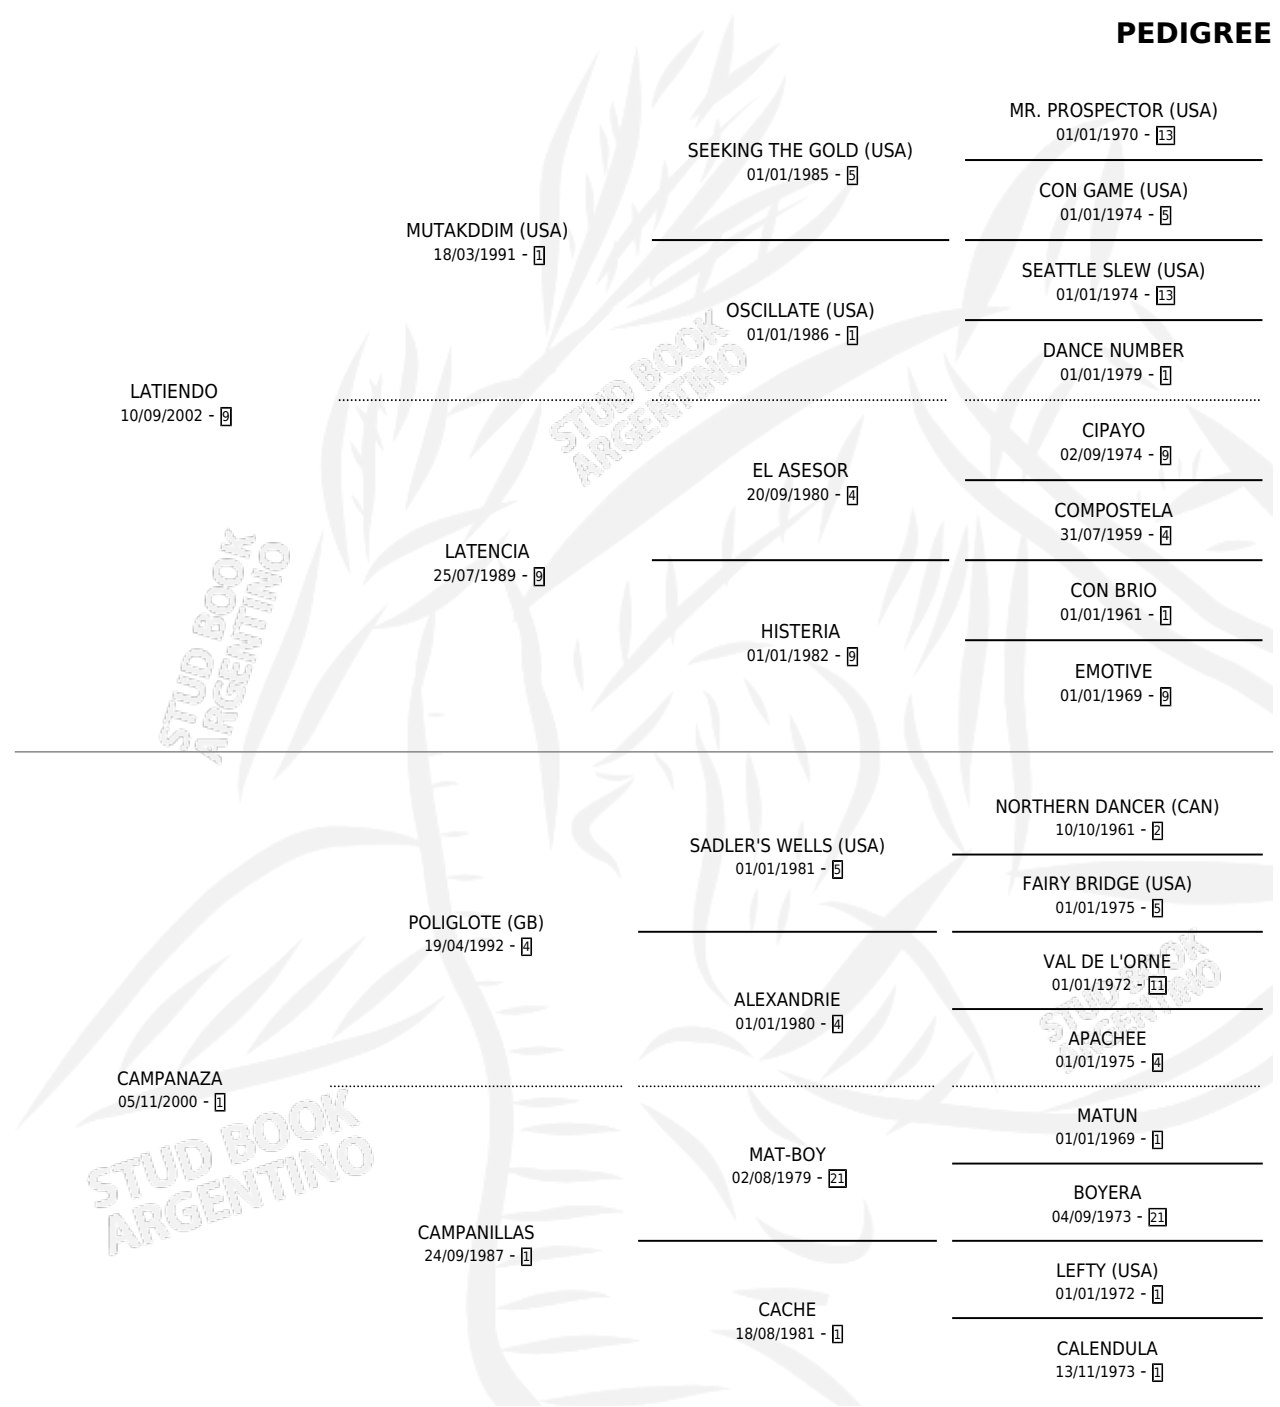

LA CAMPANILLA

por LATIENDO y CAMPANAZA por POLIGLOTE (GB)

Argentina · Hembra · Alazan · SP · 22/10/2012
Familia 1-e · Volumen 41

ESTADO

TIPIFICACIÓN SANGUÍNEA	X
TIPIFICACIÓN POR ADN	✓
PASAPORTE	✓
IDENTIFICACIÓN POR MICROCHIP	✓
REPRODUCTOR	X

Lugar de nacimiento: Las Dos Manos

Criador: Las Dos Manos

PEDIGREE

CAMPAÑA

Solo carreras oficiales de Argentina

POR EDAD

EDAD	CC	1°	2°	3°	4°	5°	NP	CLC	CLG	CLCG1	CLGG1	IMPORTE	GANANCIA / CC
3 AÑOS	5	1	1	0	1	0	2	1	0	0	0	\$149,640	\$29,928
4 AÑOS	6	0	0	1	1	1	3	0	0	0	0	\$33,640	\$5,607
5 AÑOS	4	0	2	2	0	0	0	0	0	0	0	\$77,227	\$19,307
TOTALES	15	1	3	3	2	1	5	1	0	0	0	\$260,507	\$17,367
%		6.7%	20.0%	20.0%	13.3%	6.7%	33.3%	6.7%	0.0%	0.0%	0.0%		