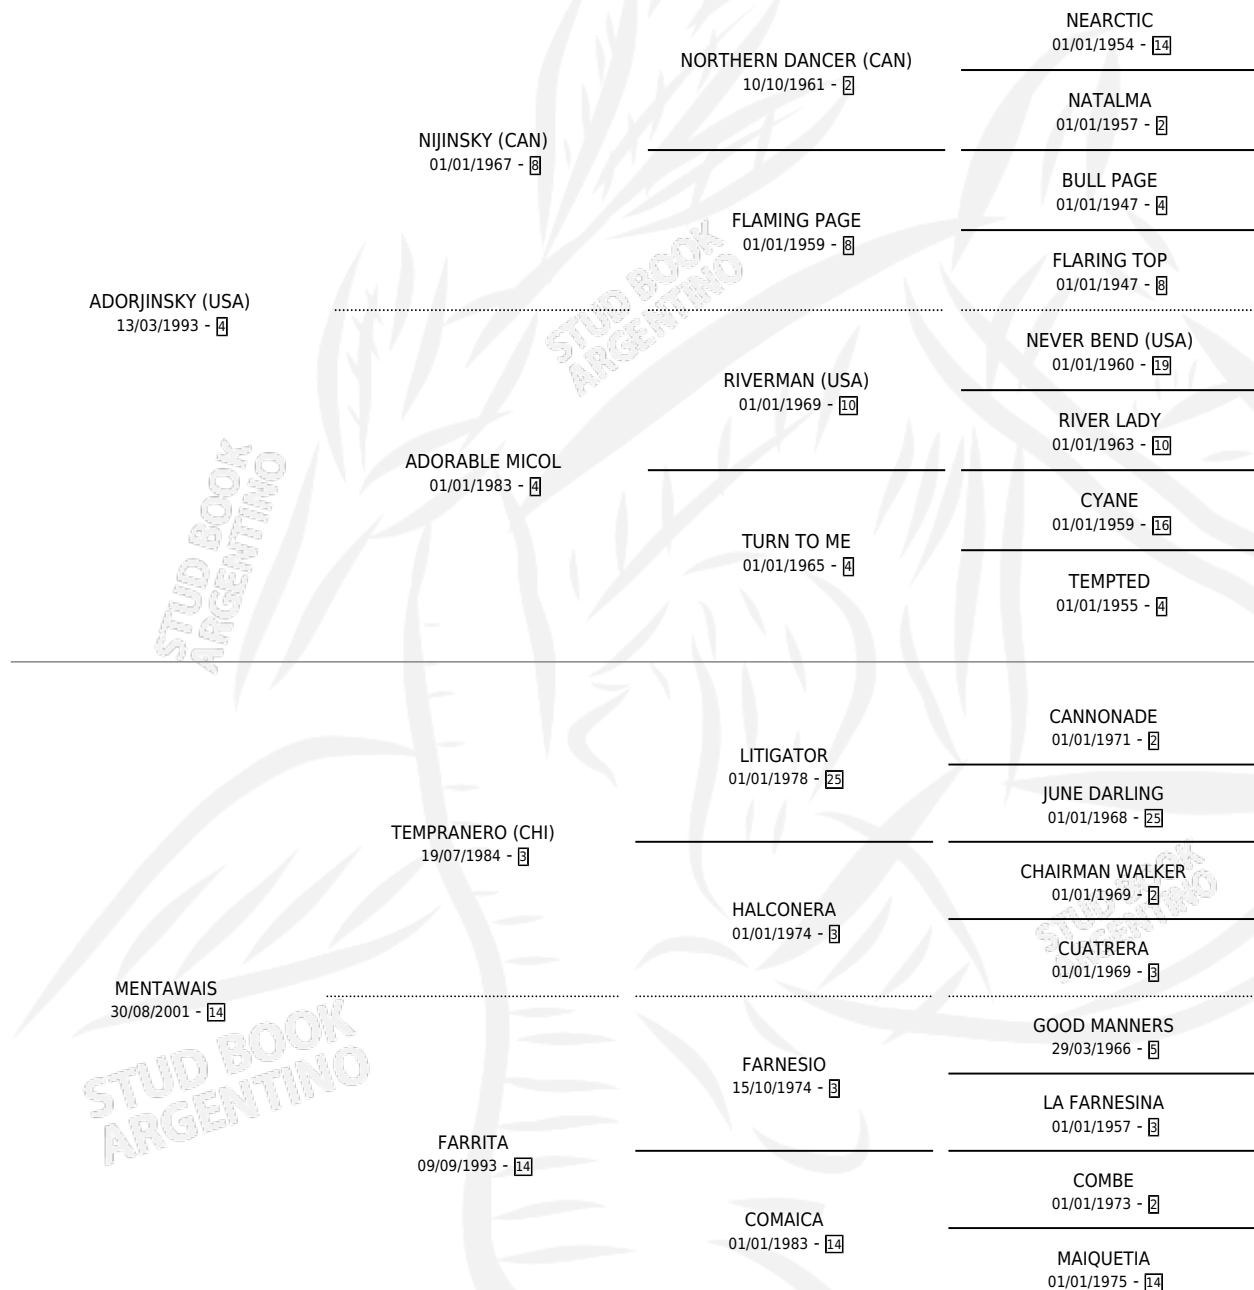

TORNADO SKY

por **ADORJINSKY (USA)** y **MENTAWAIS** por **TEMPRANERO (CHI)**

Argentina · Macho · Zaino · SP · 14/09/2012
Familia 14-f · Volumen 41

ESTADO

TIPIFICACIÓN SANGUÍNEA	X
TIPIFICACIÓN POR ADN	✓
PASAPORTE	✓
IDENTIFICACIÓN POR MICROCHIP	✓
REPRODUCTOR	X

Lugar de nacimiento: M & M
Criador: M & M

PEDIGREE

CAMPAÑA

Solo carreras oficiales de Argentina

POR EDAD

EDAD	CC	1°	2°	3°	4°	5°	NP	CLC	CLG	CLCG1	CLGG1	IMPORTE	GANANCIA / CC
4 AÑOS	1	0	0	0	0	0	1	0	0	0	0	\$0	\$0
TOTALES	1	0	0	0	0	0	1	0	0	0	0	\$0	\$0
%		0.0%	0.0%	0.0%	0.0%	0.0%	100%	0.0%	0.0%	0.0%	0.0%		