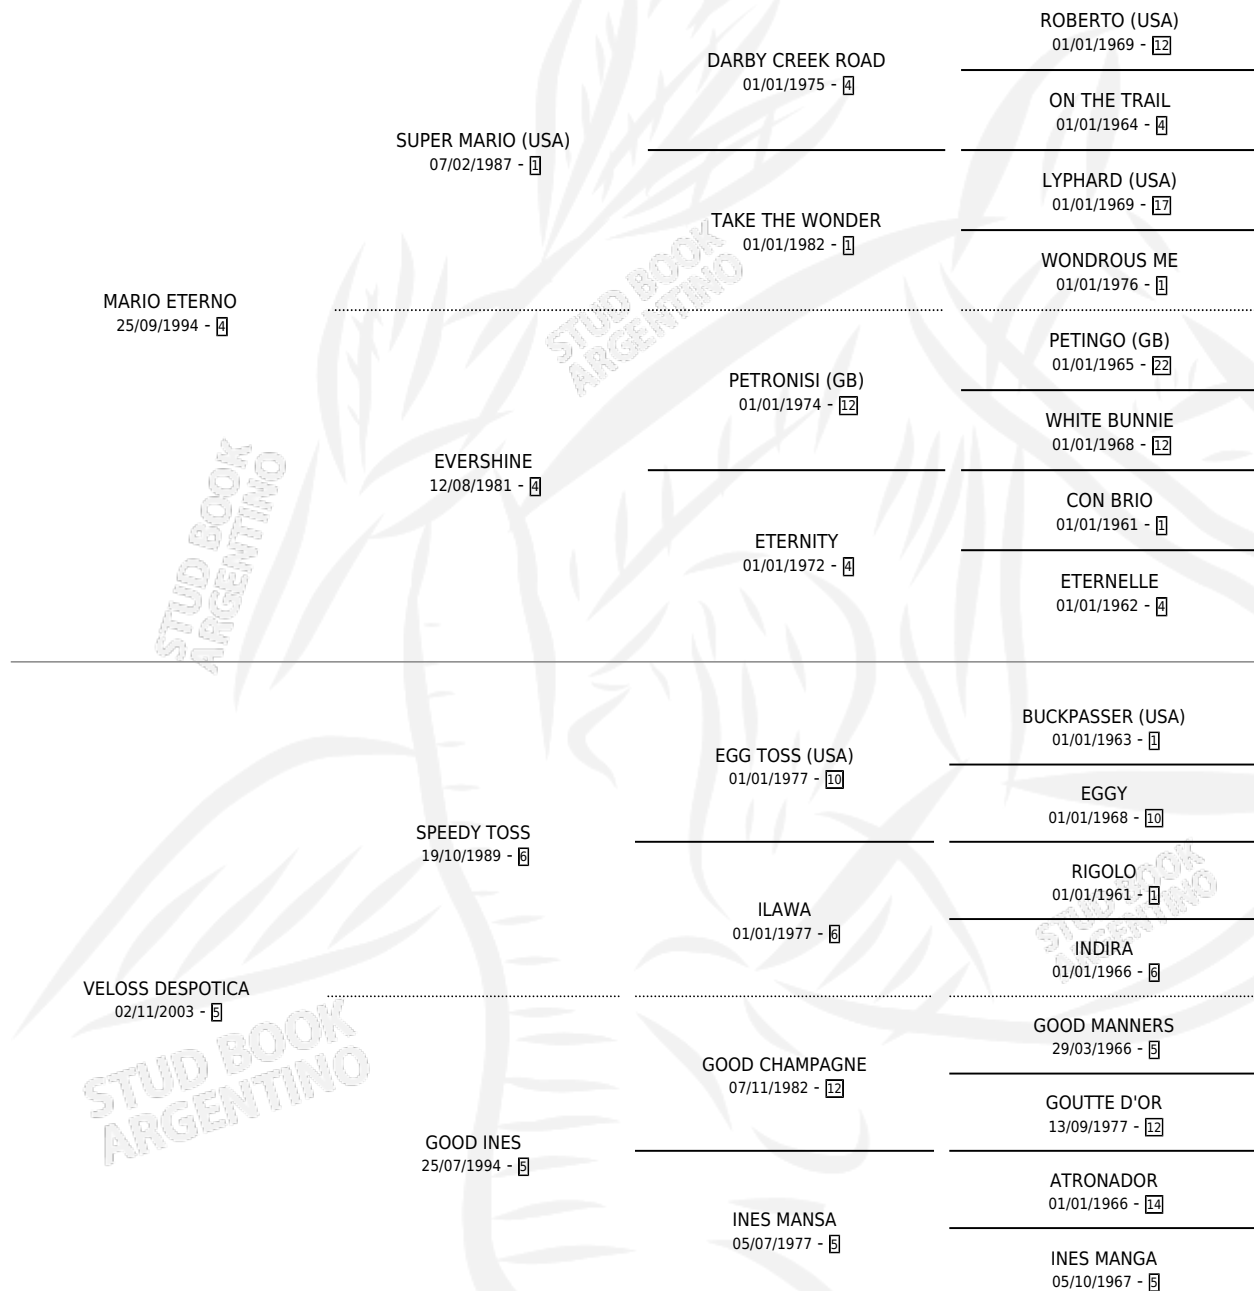

ETERNA ELDA

por MARIO ETERNO y VELOSS DESPOTICA por SPEEDY TOSS

Argentina · Hembra · Zaino Doradillo · SP · 01/11/2012
Familia 5-b · Volumen 41

ESTADO

TIPIFICACIÓN SANGUÍNEA	X
TIPIFICACIÓN POR ADN	X
PASAPORTE	X
IDENTIFICACIÓN POR MICROCHIP	X
REPRODUCTOR	X

Lugar de nacimiento: Revancha

Criador: Revancha

PEDIGREE

ETERNA ELDA

Datos oficiales del Stud Book Argentino

Documento generado el 14/05/2026

studbook.org.ar