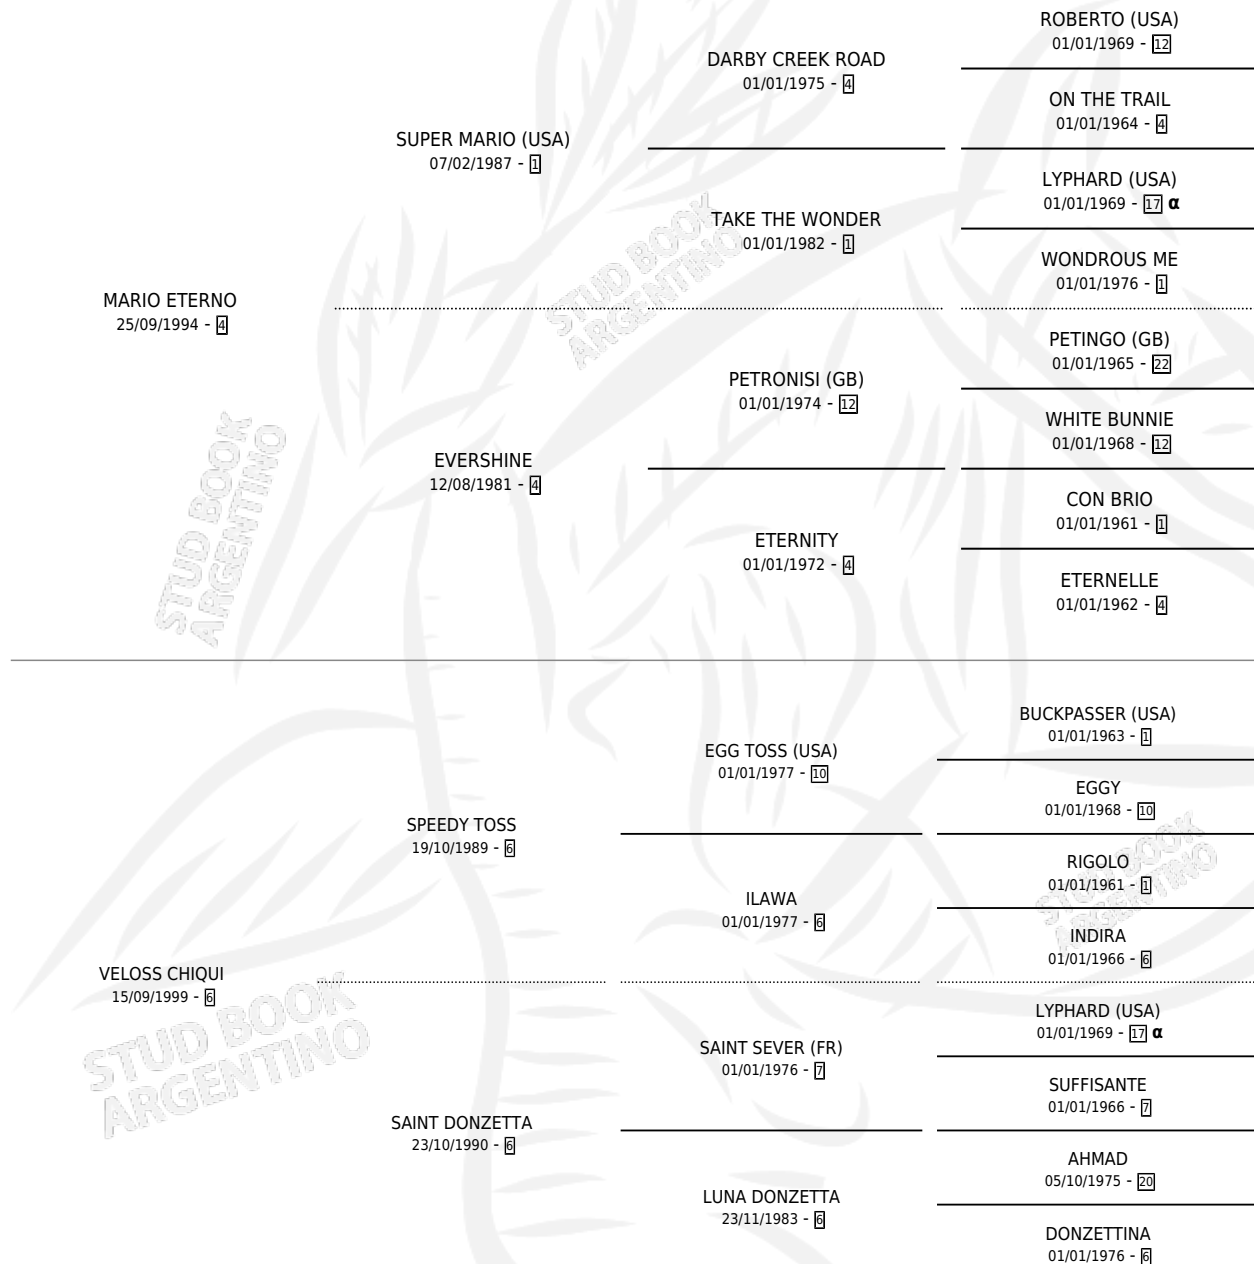

ETERNO JOPIO

por MARIO ETERNO y VELOSS CHIQUI por SPEEDY TOSS

Argentina · Macho · Zaino · SP · 30/10/2012
Familia 6-a · Volumen 41

ESTADO

TIPIFICACIÓN SANGUÍNEA	X
TIPIFICACIÓN POR ADN	✓
PASAPORTE	✓
IDENTIFICACIÓN POR MICROCHIP	✓
REPRODUCTOR	X

Lugar de nacimiento: Revancha
Criador: Revancha

PEDIGREE

INBREEDING : α

CAMPAÑA

Solo carreras oficiales de Argentina

POR EDAD

EDAD	CC	1°	2°	3°	4°	5°	NP	CLC	CLG	CLCG1	CLGG1	IMPORTE	GANANCIA / CC
4 AÑOS	5	1	0	0	1	0	3	0	0	0	0	\$40,000	\$8,000
5 AÑOS	4	0	0	1	0	1	2	0	0	0	0	\$11,250	\$2,813
6 AÑOS	3	0	0	0	0	0	3	0	0	0	0	\$0	\$0
TOTALES	12	1	0	1	1	1	8	0	0	0	0	\$51,250	\$4,271
%		8.3%	0.0%	8.3%	8.3%	8.3%	66.7%	0.0%	0.0%	0.0%	0.0%		

Ganador en Tandil - \$51,250, a los 4 años.

POR DISTANCIA

HIPODROMO	CC	1°	2°	3°	4°	5°	NP	CLC	CLG	CLCG1	CLGG1	IMPORTE
PALERMO	2	0	0	0	0	0	2	0	0	0	0	\$0
1000 MTS	1	0	0	0	0	0	1	0	0	0	0	\$0
1200 MTS	1	0	0	0	0	0	1	0	0	0	0	\$0
SAN ISIDRO	1	0	0	0	0	0	1	0	0	0	0	\$0
1100 MTS	1	0	0	0	0	0	1	0	0	0	0	\$0
TANDIL	7	1	0	1	1	1	3	0	0	0	0	\$51,250
1600 MTS	1	0	0	0	0	0	1	0	0	0	0	\$0
1000 MTS	6	1	0	1	1	1	2	0	0	0	0	\$51,250
LA PLATA	2	0	0	0	0	0	2	0	0	0	0	\$0
1400 MTS	1	0	0	0	0	0	1	0	0	0	0	\$0
1000 MTS	1	0	0	0	0	0	1	0	0	0	0	\$0