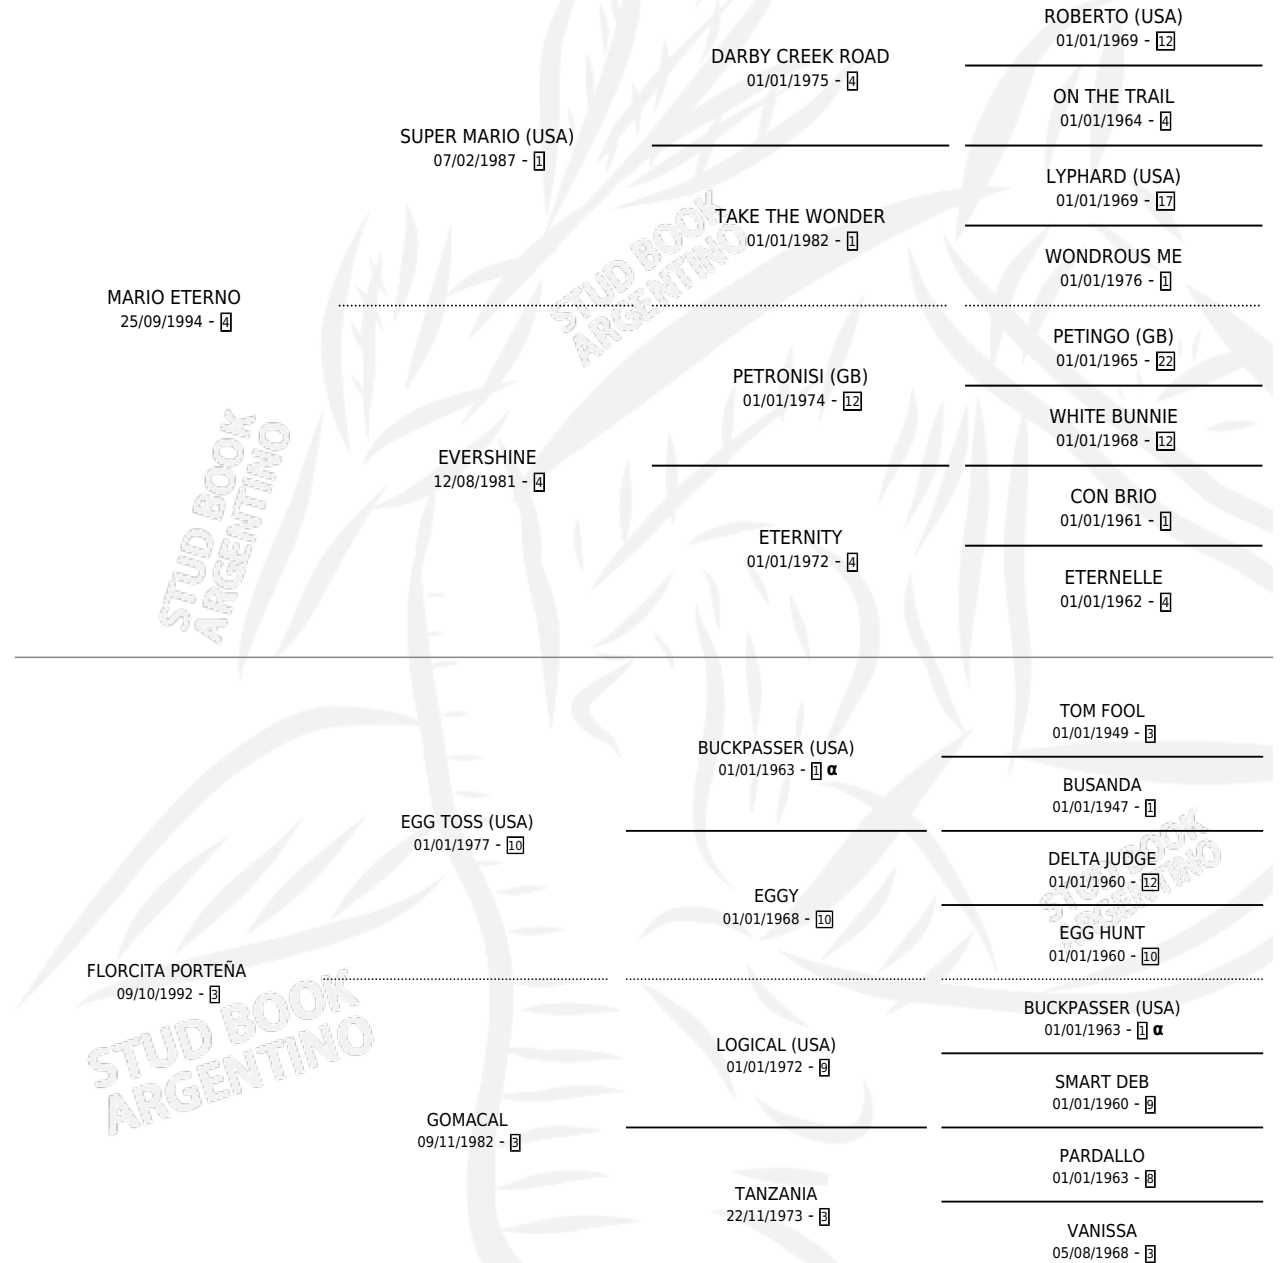

ETERNA BETTY

por MARIO ETERNO y FLORCITA PORTEÑA por EGG TOSS (USA)

Argentina · Hembra · Alazan · SP · 04/11/2012
Familia 3-b · Volumen 41

ESTADO

TIPIFICACIÓN SANGUÍNEA	X
TIPIFICACIÓN POR ADN	✓
PASAPORTE	✓
IDENTIFICACIÓN POR MICROCHIP	✓
REPRODUCTOR	✓

Lugar de nacimiento: Revancha
Criador: Revancha

PEDIGREE

INBREEDING : α