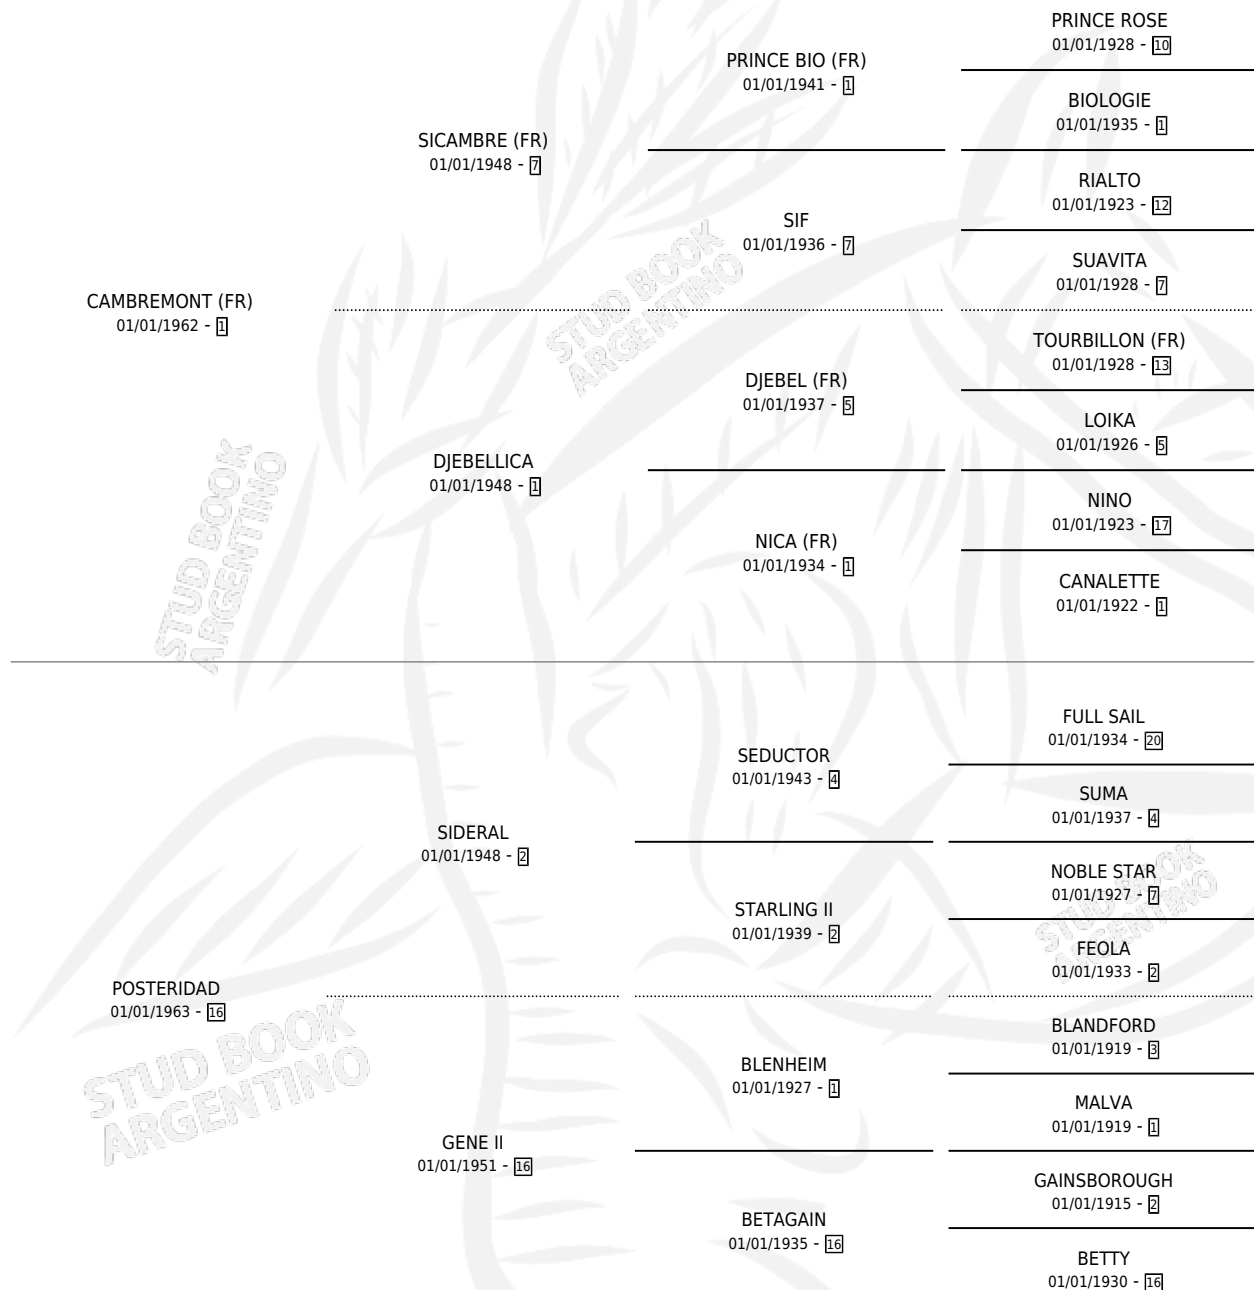

# HEREDADA

por **CAMBREMONT (FR)** y **POSTERIDAD** por **SIDERAL**

Argentina · Hembra · Zaino · SP · 01/01/1976  
Familia 16-h · Volumen 29

## ESTADO

TIPIFICACIÓN SANGUÍNEA	X
TIPIFICACIÓN POR ADN	X
PASAPORTE	X
IDENTIFICACIÓN POR MICROCHIP	X
REPRODUCTOR	✓

**Lugar de nacimiento:** Campo particular

**Criador:** Comalal

~