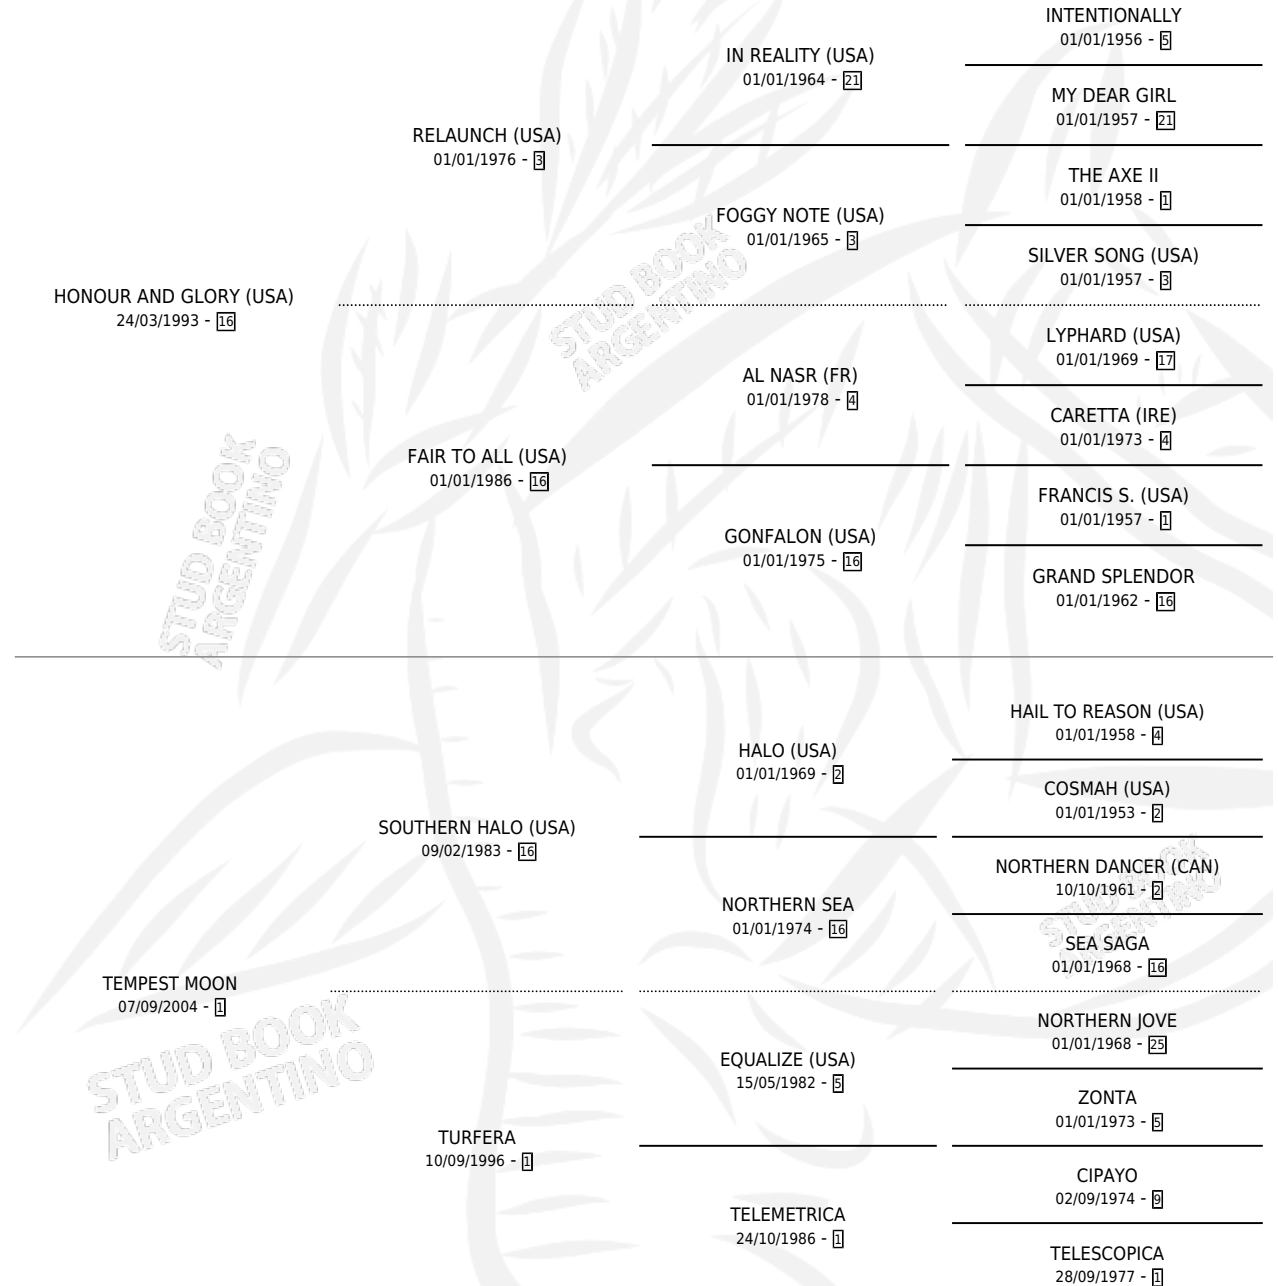

GLORIA MOON

por HONOUR AND GLORY (USA) y TEMPEST MOON por SOUTHERN HALO (USA)

Argentina · Hembra · Zaino · SP · 20/10/2012
Familia 1-s · Volumen 41

ESTADO

TIPIFICACIÓN SANGUÍNEA	X
TIPIFICACIÓN POR ADN	✓
PASAPORTE	✓
IDENTIFICACIÓN POR MICROCHIP	✓
REPRODUCTOR	✓

Lugar de nacimiento: Mi Complejo

Criador: Mi Complejo

~

HIJOS

	MACHOS	HEMBRAS
4 NACIERON	2	2
2 CORRIERON	1	1

SIN ACTUACIONES

PEDIGREE