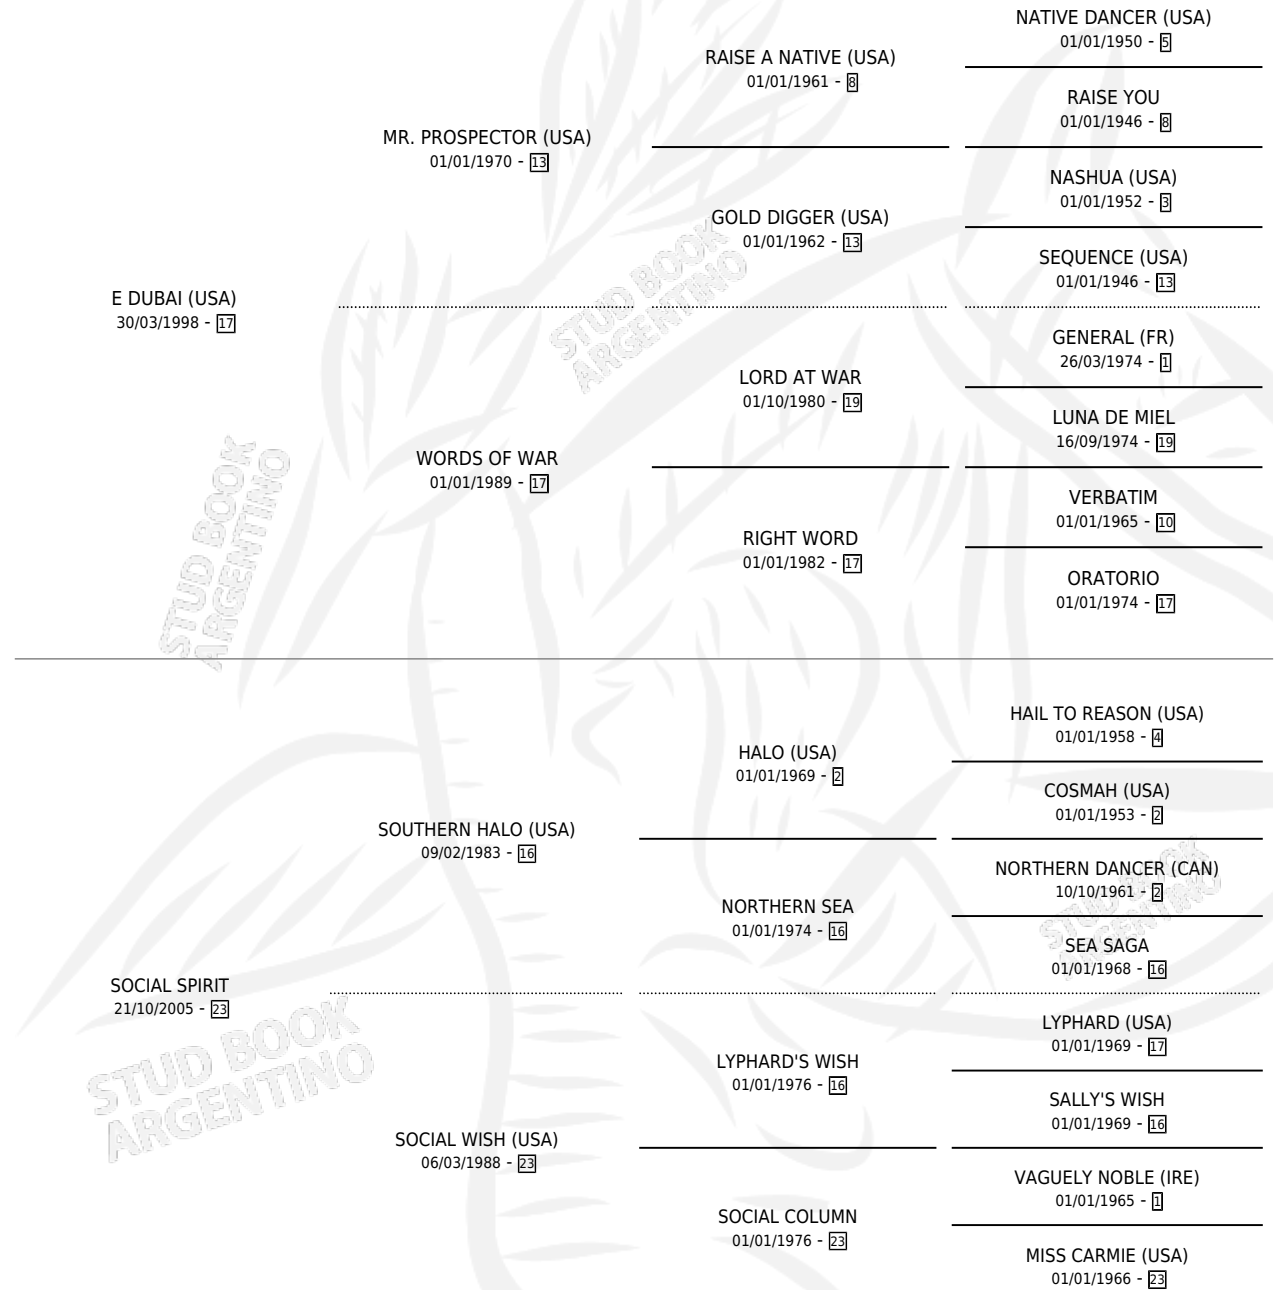

SOCIAL BAY

por **E DUBAI (USA)** y **SOCIAL SPIRIT** por **SOUTHERN HALO (USA)**

Argentina · Hembra · Zaino · SP · 06/09/2012
Familia 23-b · Volumen 41

ESTADO

TIPIFICACIÓN SANGUÍNEA	X
TIPIFICACIÓN POR ADN	✓
PASAPORTE	✓
IDENTIFICACIÓN POR MICROCHIP	✓
REPRODUCTOR	✓

Lugar de nacimiento: Mi Complejo
Criador: Mi Complejo

~

HIJOS

	MACHOS	HEMBRAS
3 NACIERON	0	3
1 CORRIERON	0	1
1 GANARON	0	1
0 GANADORES CL	0 GANADORES GR	0 GANADORES G1

PEDIGREE