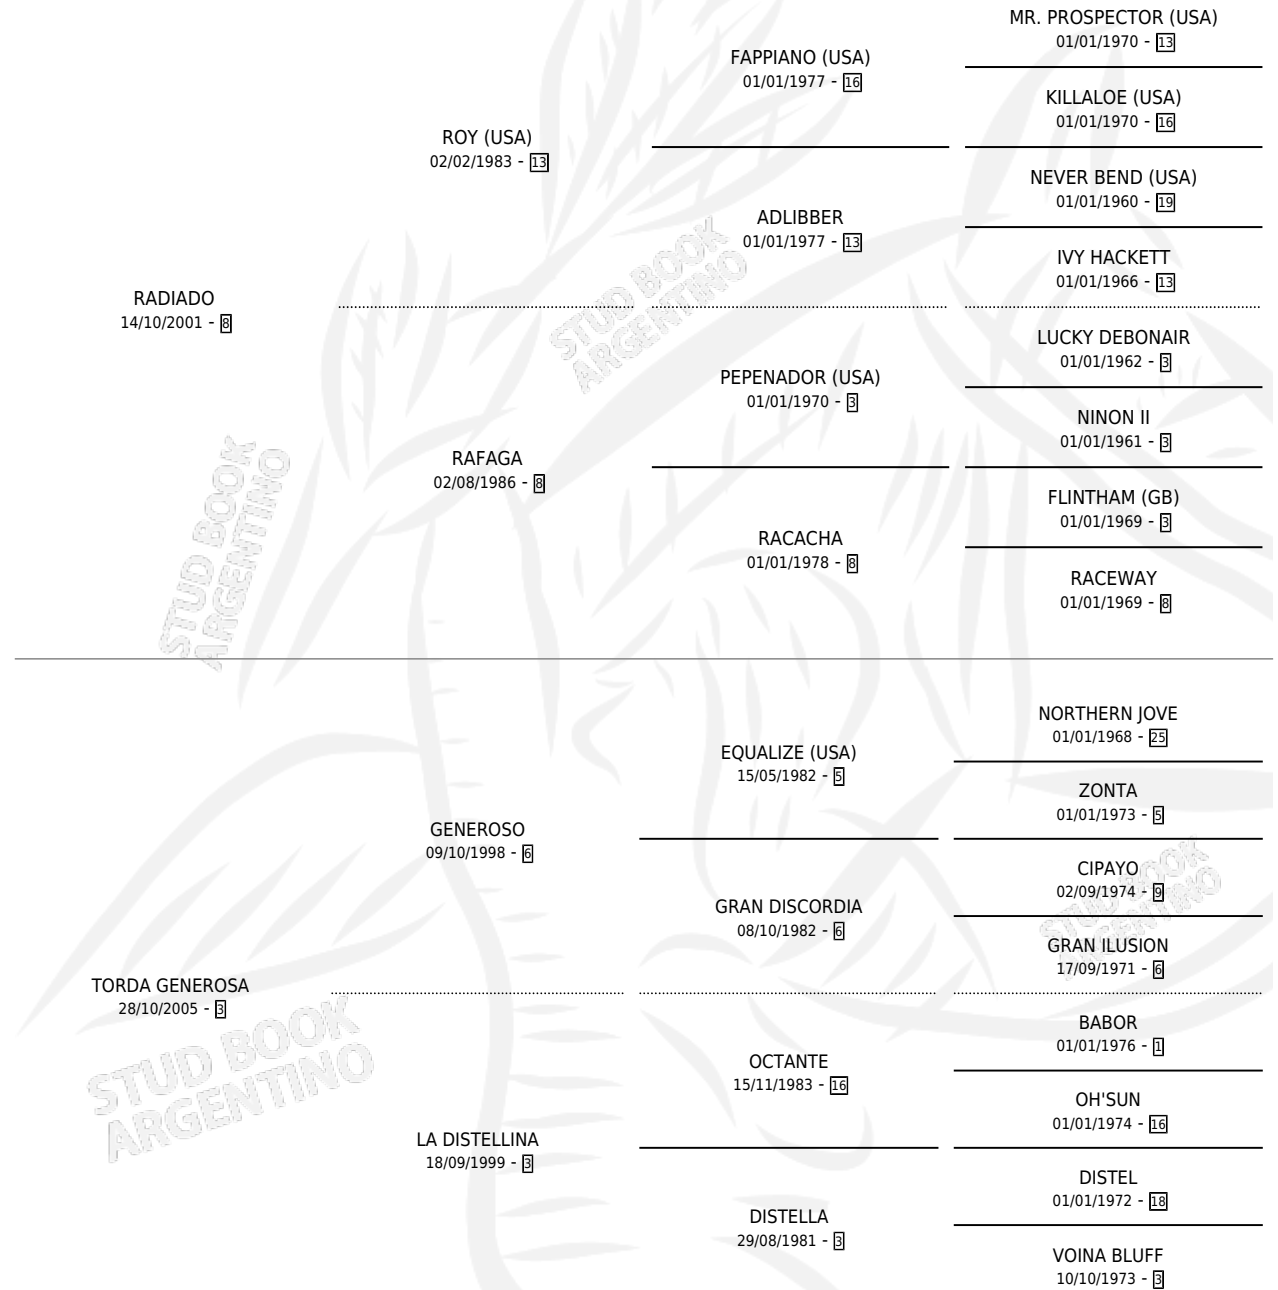

TORDA RADIADA

por RADIADO y TORDA GENEROSA por GENEROSO

Argentina · Hembra · Tordillo · SP · 28/07/2012
Familia 3-d · Volumen 41

ESTADO

| | |
|------------------------------|---|
| TIPIFICACIÓN SANGUÍNEA | X |
| TIPIFICACIÓN POR ADN | X |
| PASAPORTE | X |
| IDENTIFICACIÓN POR MICROCHIP | X |
| REPRODUCTOR | X |

Lugar de nacimiento: Jm S

Criador: Jm S

PEDIGREE

TORDA RADIADA

Datos oficiales del Stud Book Argentino

Documento generado el 14/05/2026

studbook.org.ar