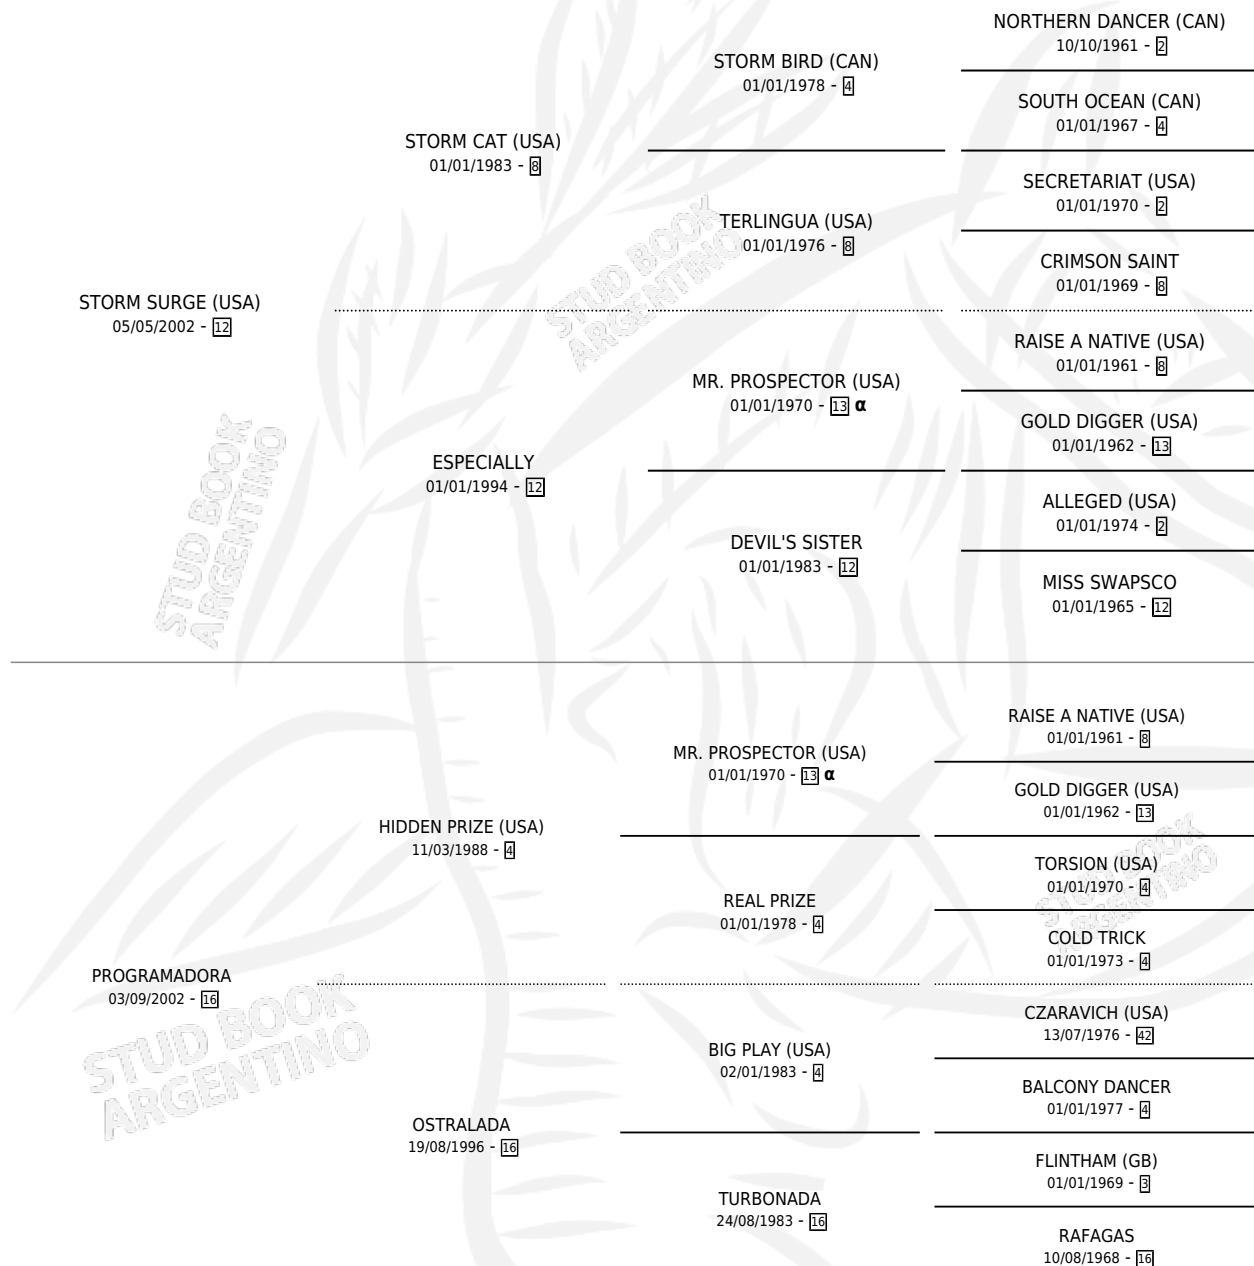

DEADLINE

por **STORM SURGE (USA)** y **PROGRAMADORA** por
HIDDEN PRIZE (USA)

Argentina · Hembra · Alazan · SP · 29/08/2012
Familia 16-e · Volumen 41

ESTADO

TIPIFICACIÓN SANGUÍNEA	X
TIPIFICACIÓN POR ADN	✓
PASAPORTE	✓
IDENTIFICACIÓN POR MICROCHIP	✓
REPRODUCTOR	✓

Lugar de nacimiento: Penco Hue
Criador: Comalal

PEDIGREE

INBREEDING : α

S

mientos 0 / Efectividad 0.00%

PADRILLO	PRODUCTO	CRIADOR	1ER SERVICIO	ÚLTIMO SERVICIO
PECOSO WAY	∅		04/11/2015	04/11/2015

DEADLINE

Datos oficiales del Stud Book Argentino