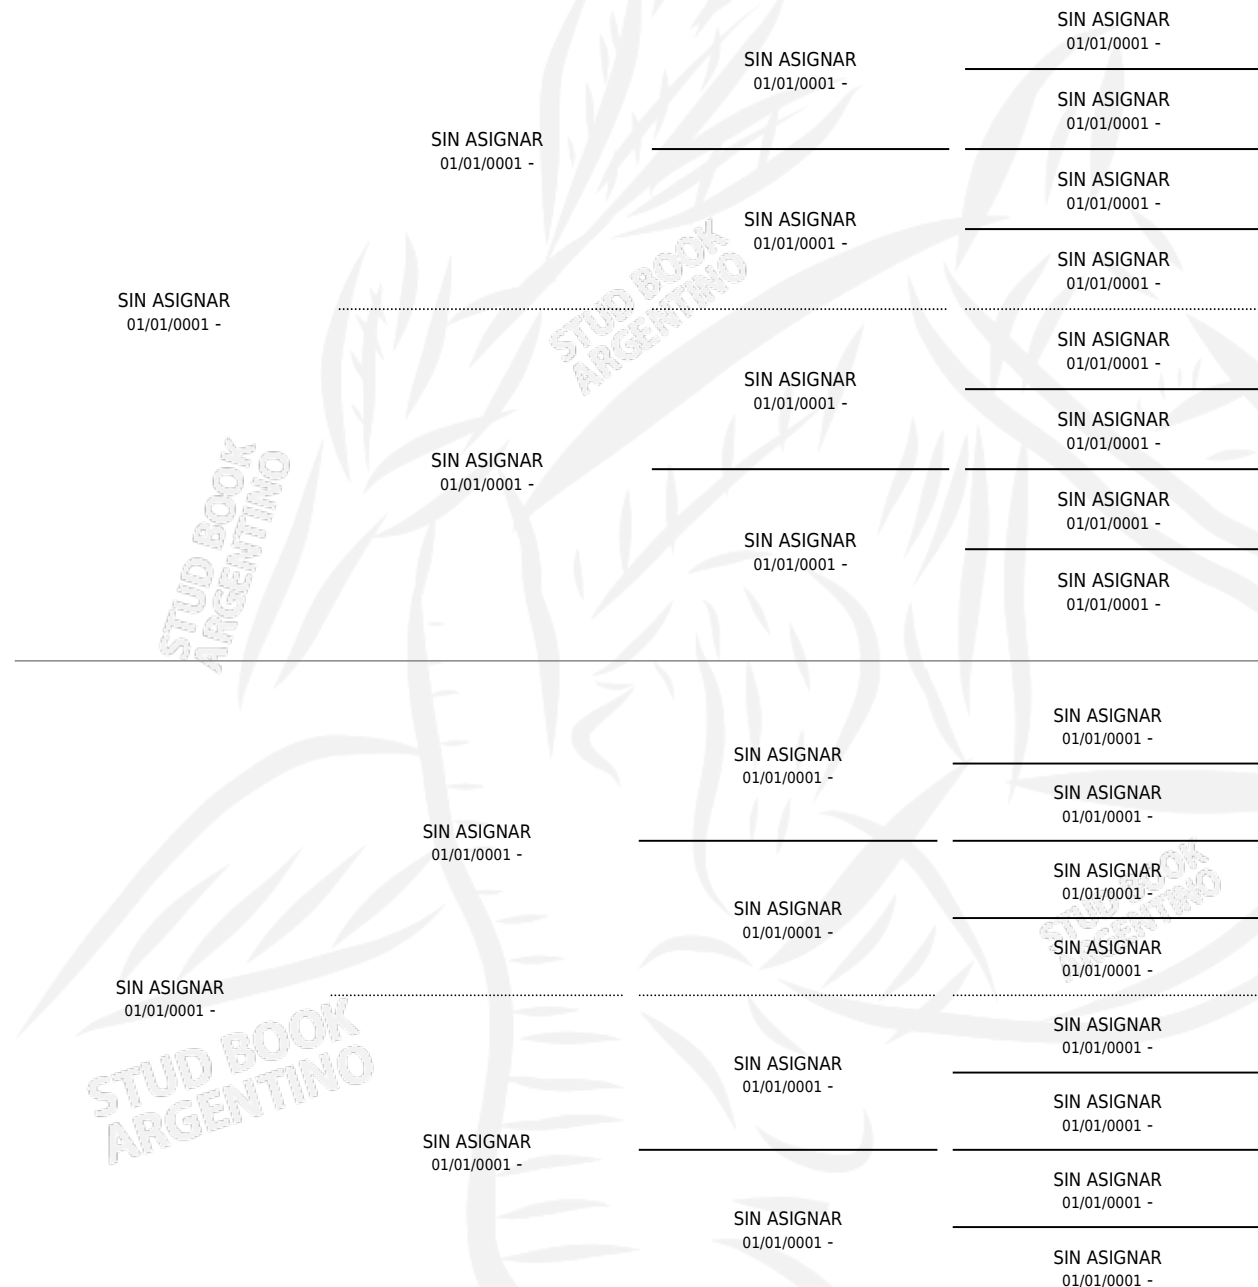

# BOOTS SALVAJON

## PEDIGREE

por SIN ASIGNAR y SIN ASIGNAR por SIN ASIGNAR

Argentina · Hembra · No Consigna · SP · 01/01/0001  
Familia · Volumen web

### ESTADO

TIPIFICACIÓN SANGUÍNEA	X
TIPIFICACIÓN POR ADN	X
PASAPORTE	X
IDENTIFICACIÓN POR MICROCHIP	X
REPRODUCTOR	X

**Lugar de nacimiento:** Campo particular

**Criador:** Sin dato