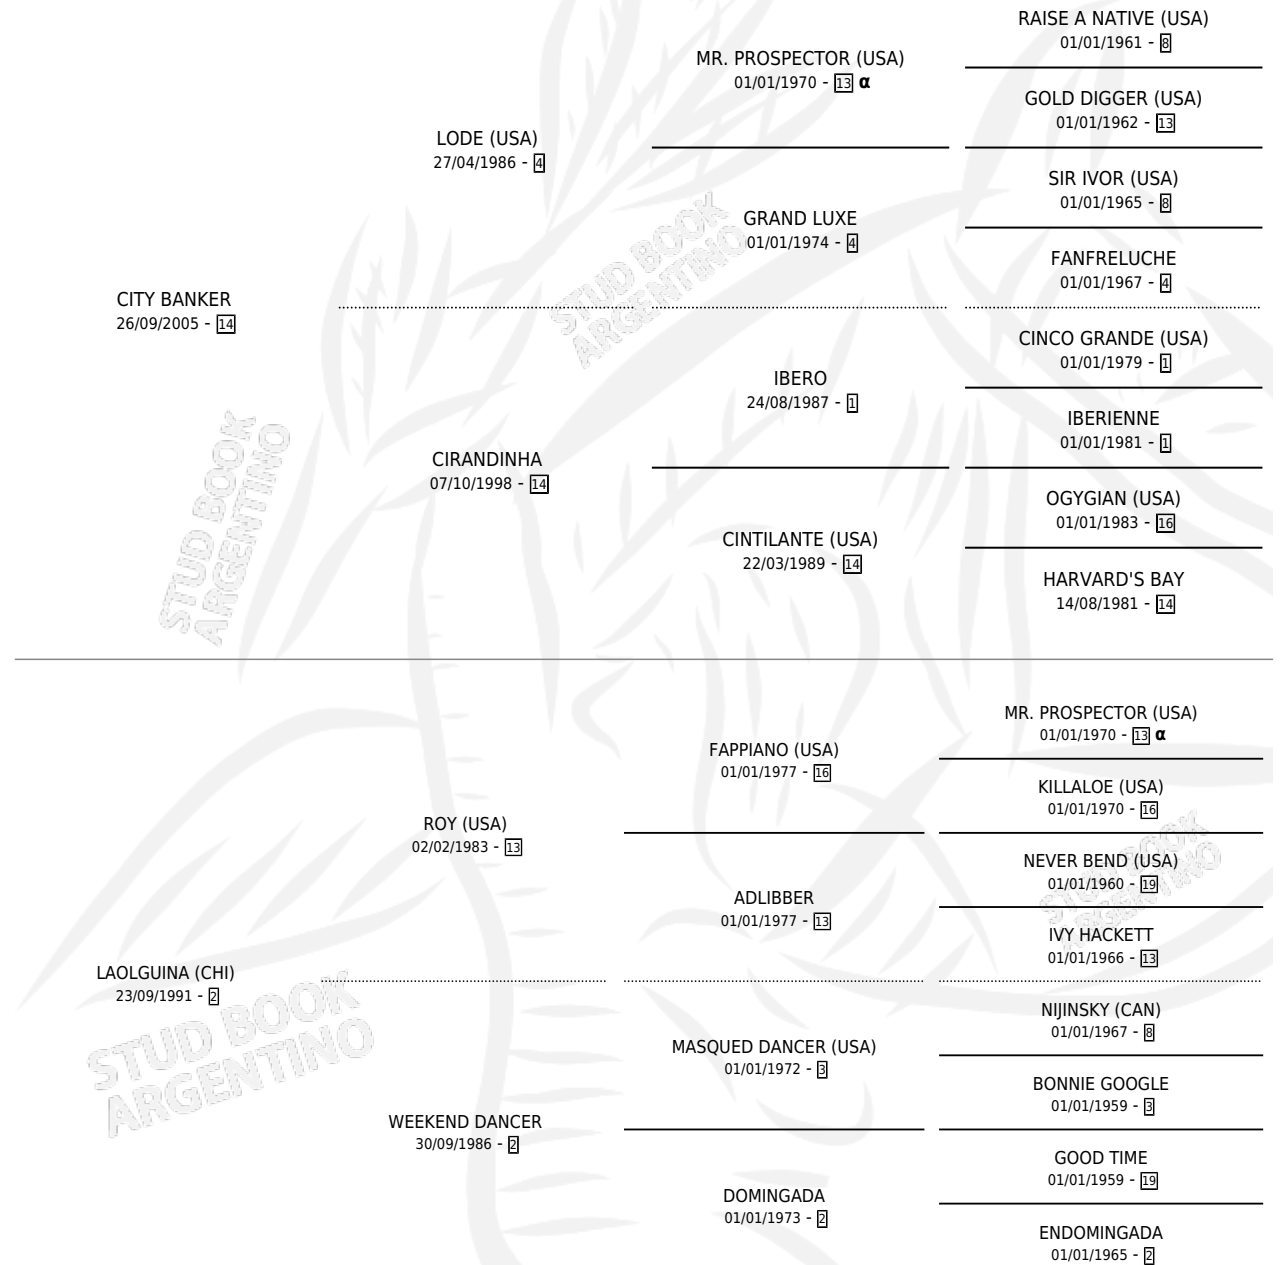

LA TROICA

por CITY BANKER y LAOLGUINA (CHI) por ROY (USA)

Argentina · Hembra · Tordillo · SP · 08/10/2012
Familia 2-e · Volumen 41

ESTADO

TIPIFICACIÓN SANGUÍNEA	X
TIPIFICACIÓN POR ADN	✓
PASAPORTE	✓
IDENTIFICACIÓN POR MICROCHIP	✓
REPRODUCTOR	X

Lugar de nacimiento: Renacer

Criador: Renacer

PEDIGREE

INBREEDING : α

CAMPAÑA

Solo carreras oficiales de Argentina

POR EDAD

EDAD	CC	1°	2°	3°	4°	5°	NP	CLC	CLG	CLCG1	CLGG1	IMPORTE	GANANCIA / CC
2 AÑOS	2	0	0	0	0	0	2	0	0	0	0	\$3,000	\$1,500
3 AÑOS	6	0	0	0	1	0	5	0	0	0	0	\$4,100	\$683
TOTALES	8	0	0	0	1	0	7	0	0	0	0	\$7,100	\$888
%		0.0%	0.0%	0.0%	12.5%	0.0%	87.5%	0.0%	0.0%	0.0%	0.0%		

No placés en San Isidro, La Plata y Palermo en 8 carreras disputadas.

POR DISTANCIA

HIPODROMO	CC	1°	2°	3°	4°	5°	NP	CLC	CLG	CLCG1	CLGG1	IMPORTE
SAN ISIDRO	5	0	0	0	1	0	4	0	0	0	0	\$4,100
1600 MTS	1	0	0	0	0	0	1	0	0	0	0	\$0
1200 MTS	3	0	0	0	1	0	2	0	0	0	0	\$4,100
1400 MTS	1	0	0	0	0	0	1	0	0	0	0	\$0
PALERMO	1	0	0	0	0	0	1	0	0	0	0	\$0
1000 MTS	1	0	0	0	0	0	1	0	0	0	0	\$0
LA PLATA	2	0	0	0	0	0	2	0	0	0	0	\$3,000
1200 MTS	1	0	0	0	0	0	1	0	0	0	0	\$0
1000 MTS	1	0	0	0	0	0	1	0	0	0	0	\$3,000