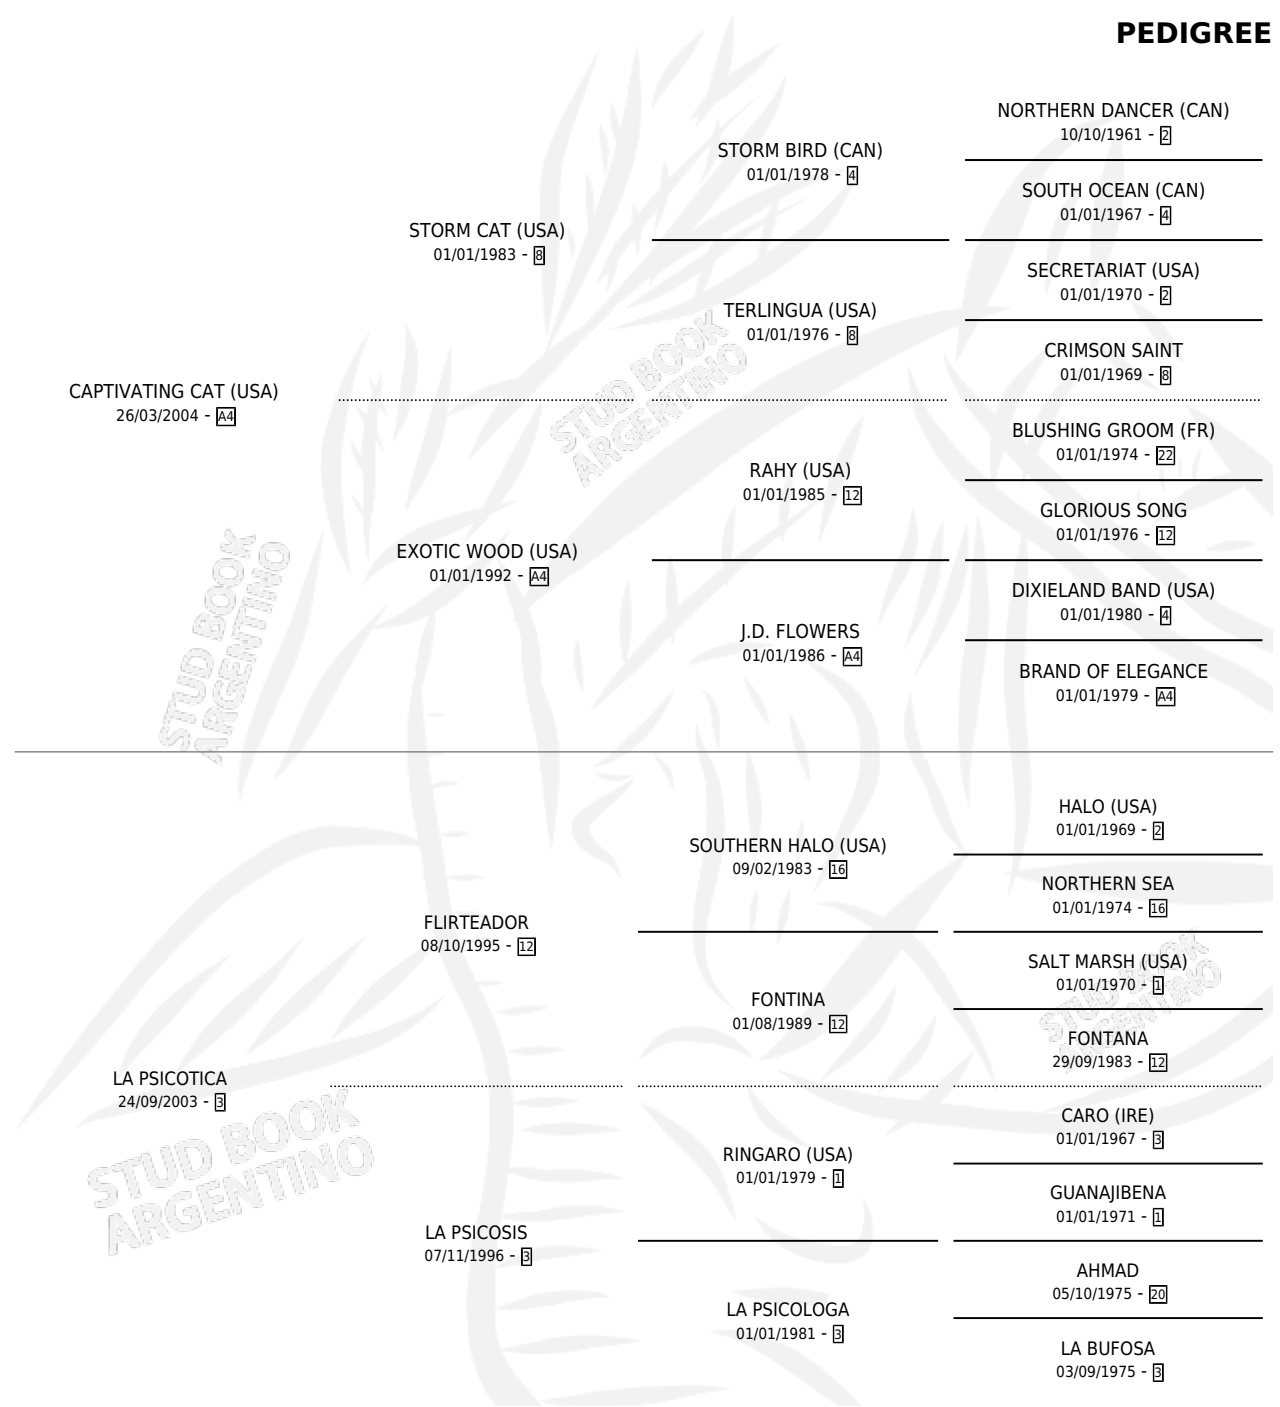

POTRY CAP

por **CAPTIVATING CAT (USA)** y **LA PSICOTICA** por **FLIRTEADOR**

Argentina · Macho · Zaino · SP · 21/10/2012
Familia 3-h · Volumen 41

ESTADO

TIPIFICACIÓN SANGUÍNEA	X
TIPIFICACIÓN POR ADN	✓
PASAPORTE	✓
IDENTIFICACIÓN POR MICROCHIP	✓
REPRODUCTOR	X

Lugar de nacimiento: Don Remigio
Criador: Abella Silvio Damian

PEDIGREE

POTRY CAP

Datos oficiales del Stud Book Argentino

Documento generado el 11/05/2026

studbook.org.ar