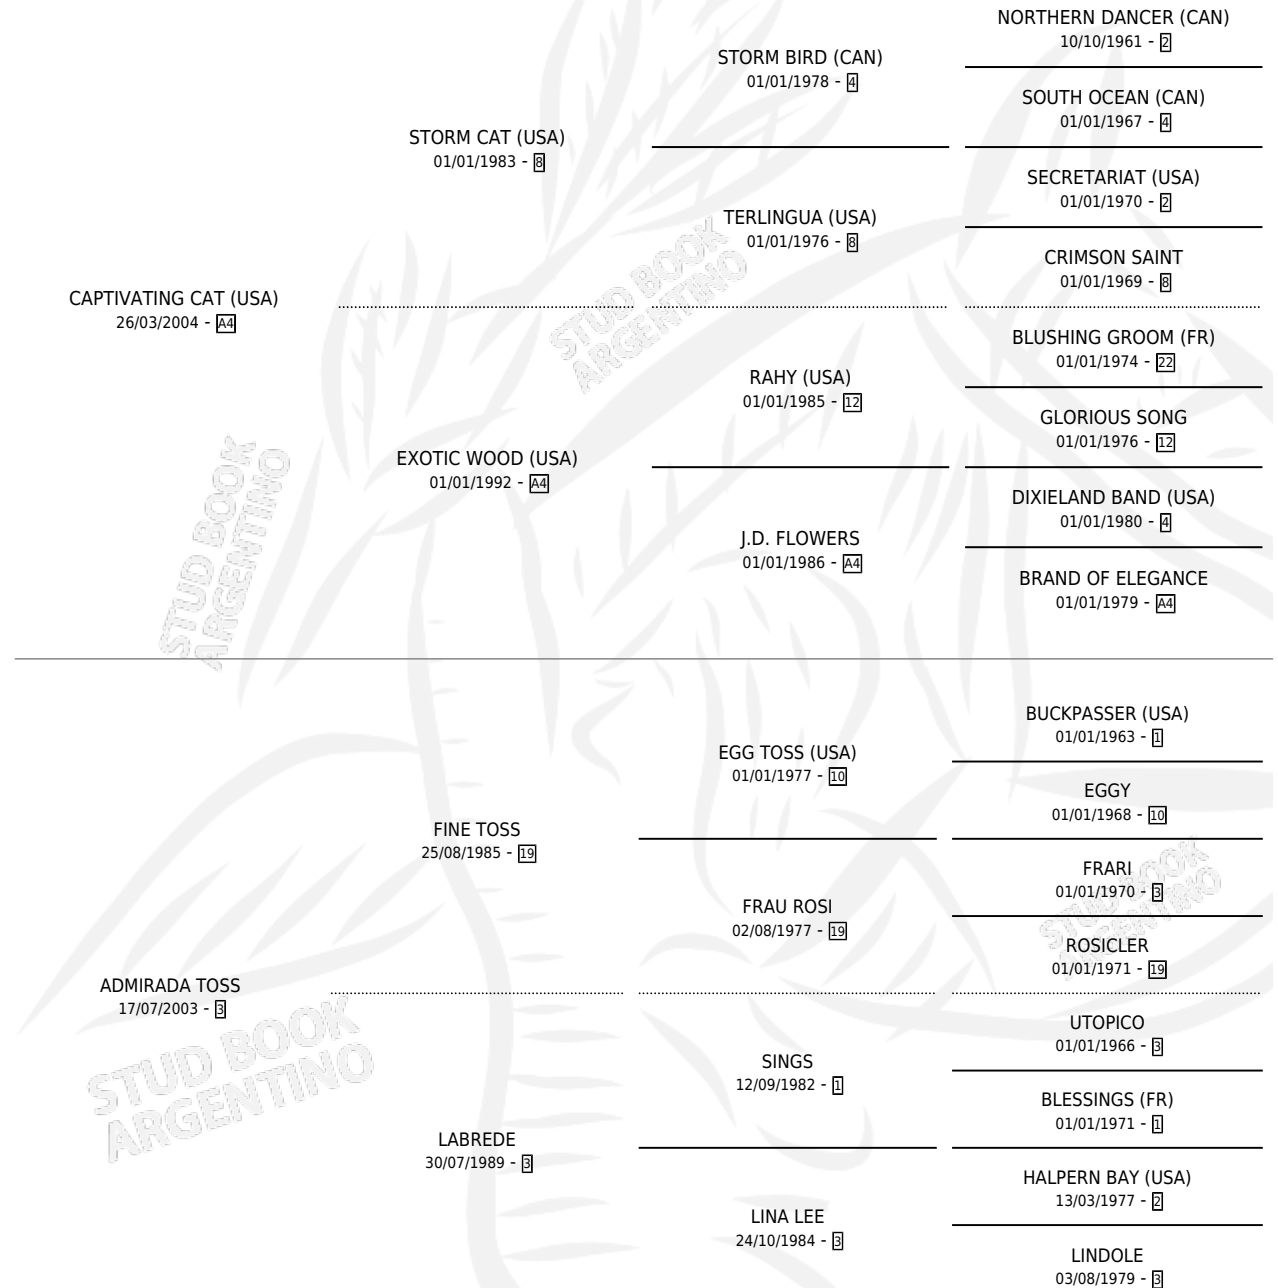

SORPRESA CAP

por CAPTIVATING CAT (USA) y ADMIRADA TOSS por FINE TOSS

Argentina · Hembra · Alazan · SP · 26/10/2012
Familia 3-i · Volumen 41

ESTADO

TIPIFICACIÓN SANGUÍNEA	X
TIPIFICACIÓN POR ADN	✓
PASAPORTE	✓
IDENTIFICACIÓN POR MICROCHIP	✓
REPRODUCTOR	X

Lugar de nacimiento: Don Remigio
Criador: Abella Silvio Damian

PEDIGREE