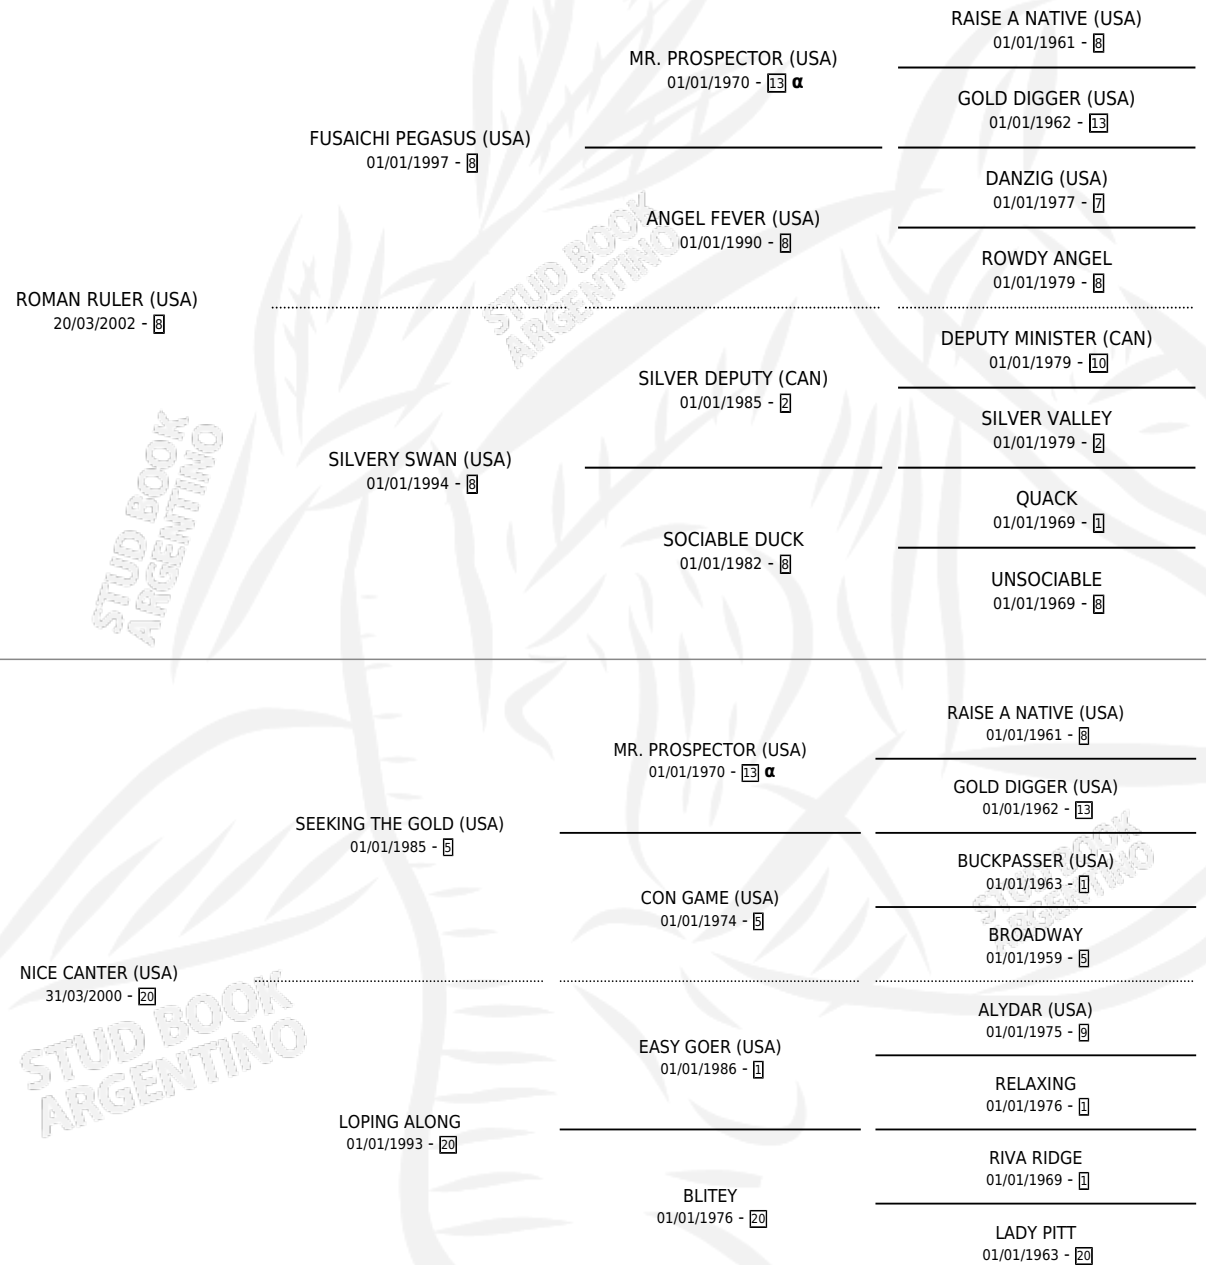

WISPERING WIND

PEDIGREE

por ROMAN RULER (USA) y NICE CANTER (USA) por
SEEKING THE GOLD (USA)

INBREEDING : α

Argentina · Hembra · Zaino · SP · 07/08/2012
Familia 20-b · Volumen 41

ESTADO

TIPIFICACIÓN SANGUÍNEA	X
TIPIFICACIÓN POR ADN	✓
PASAPORTE	✓
IDENTIFICACIÓN POR MICROCHIP	✓
REPRODUCTOR	✓

Lugar de nacimiento: Chenaut
Criador: Chenaut

~

HIJOS

	MACHOS	HEMBRAS
2 NACIERON	1	1
1 CORRIERON	0	1

SIN ACTUACIONES

CAMPAÑA

Solo carreras oficiales de Argentina

POR EDAD