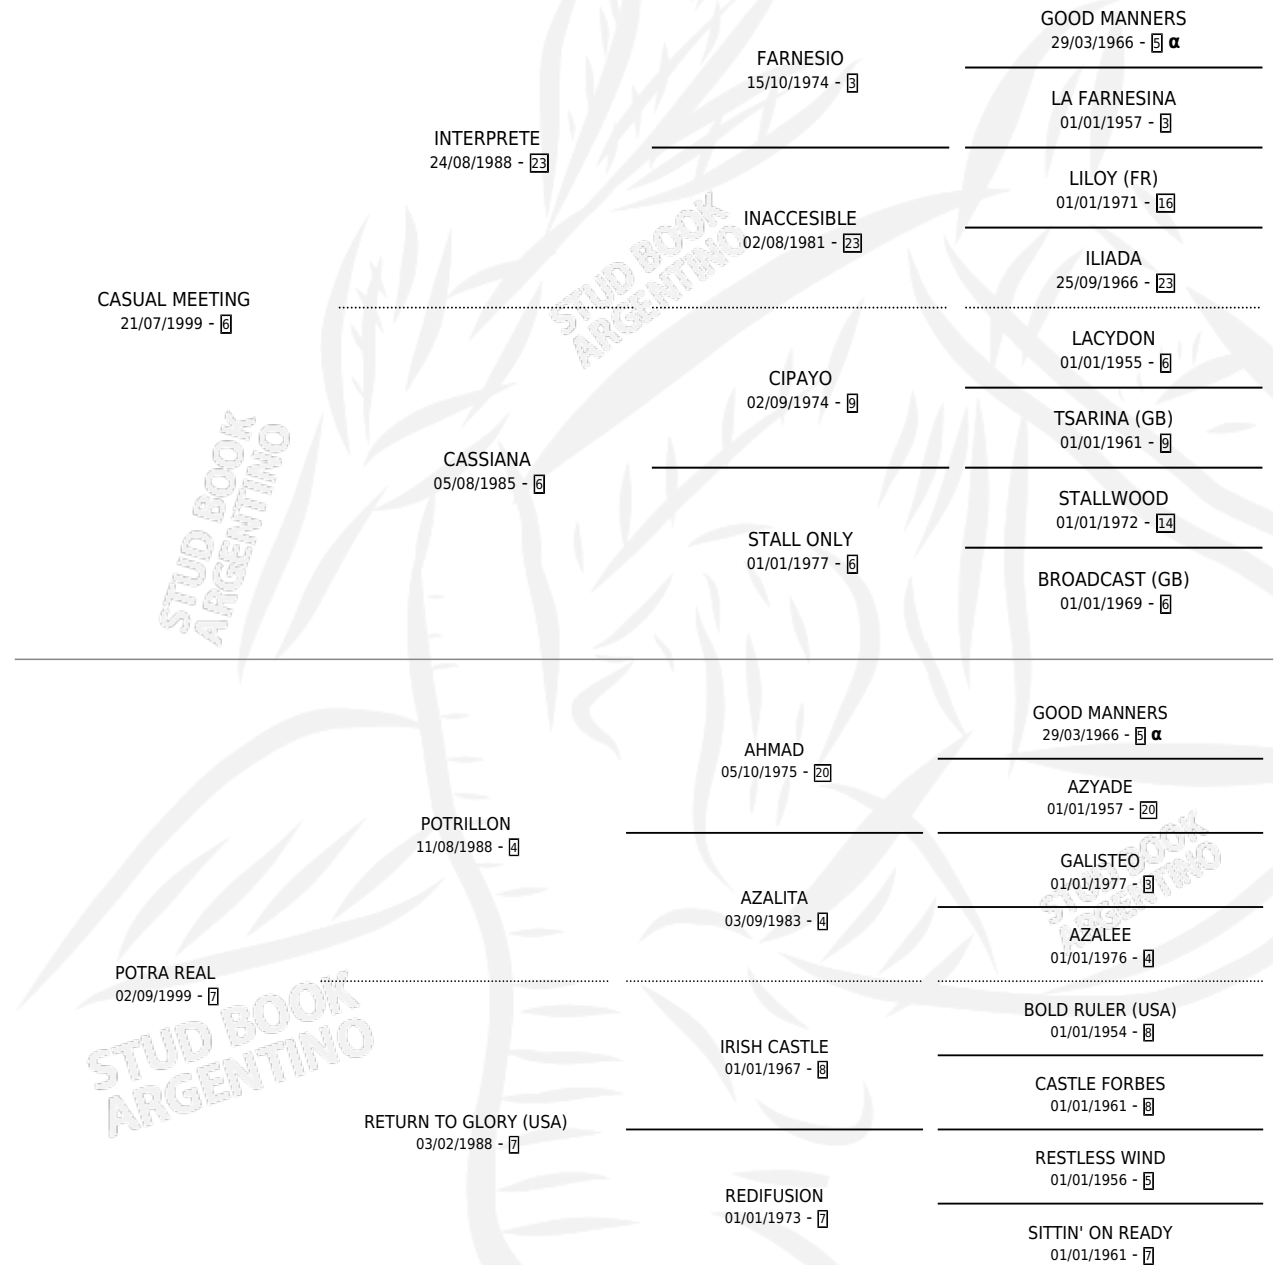

# CASUAL ROL

por CASUAL MEETING y POTRA REAL por POTRILLON

Argentina · Macho · Zaino · SP · 30/10/2012  
Familia 7-e · Volumen 41

## ESTADO

TIPIFICACIÓN SANGUÍNEA	X
TIPIFICACIÓN POR ADN	✓
PASAPORTE	✓
IDENTIFICACIÓN POR MICROCHIP	✓
REPRODUCTOR	X

**Lugar de nacimiento:** Santa Ana

**Criador:** Catta Raul Horacio

## PEDIGREE

INBREEDING : α