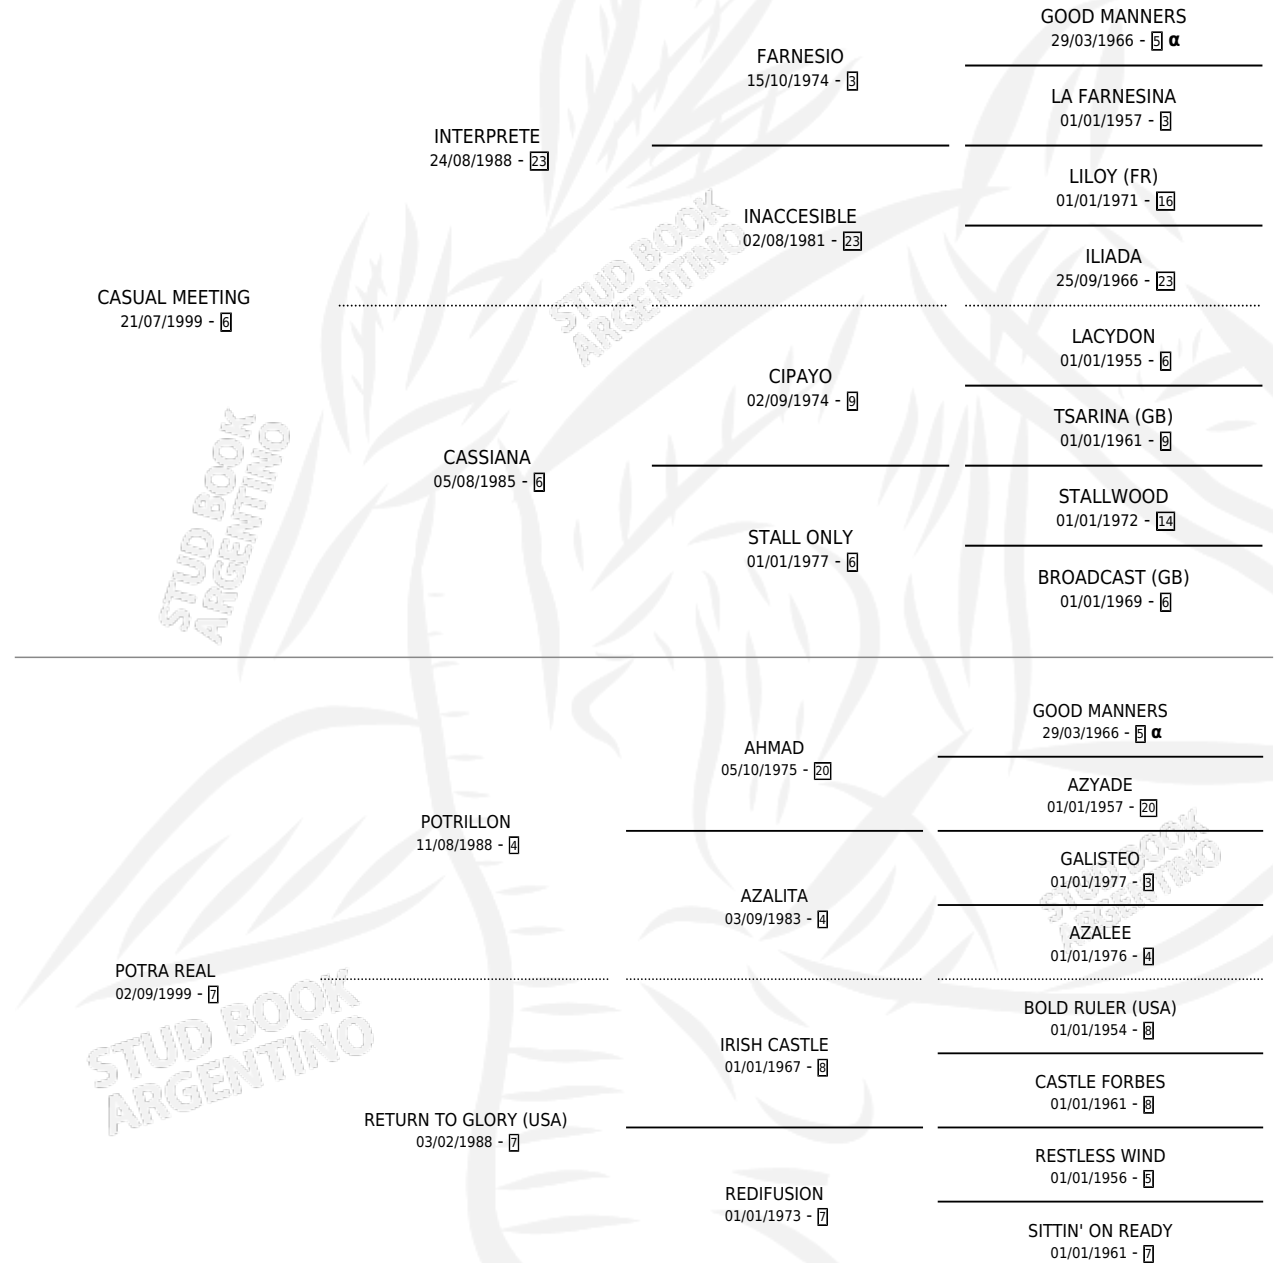

CASUAL ROL

por CASUAL MEETING y POTRA REAL por POTRILLON

Argentina · Macho · Zaino · SP · 30/10/2012
Familia 7-e · Volumen 41

ESTADO

TIPIFICACIÓN SANGUÍNEA	X
TIPIFICACIÓN POR ADN	✓
PASAPORTE	✓
IDENTIFICACIÓN POR MICROCHIP	✓
REPRODUCTOR	X

Lugar de nacimiento: Santa Ana
Criador: Catta Raul Horacio

PEDIGREE

INBREEDING : α

CAMPAÑA

Solo carreras oficiales de Argentina

POR EDAD

EDAD	CC	1°	2°	3°	4°	5°	NP	CLC	CLG	CLCG1	CLGG1	IMPORTE	GANANCIA / CC
4 AÑOS	4	2	0	2	0	0	0	0	0	0	0	\$159,000	\$39,750
5 AÑOS	4	1	0	3	0	0	0	0	0	0	0	\$120,000	\$30,000
6 AÑOS	3	0	0	1	0	1	1	0	0	0	0	\$21,500	\$7,167
TOTALES	11	3	0	6	0	1	1	0	0	0	0	\$300,500	\$27,318
%		27.3%	0.0%	54.5%	0.0%	9.1%	9.1%	0.0%	0.0%	0.0%	0.0%		

Ganador de 3 carreras en Palermo - \$300,500, a los 4 y 5 años.

POR DISTANCIA

HIPODROMO	CC	1°	2°	3°	4°	5°	NP	CLC	CLG	CLCG1	CLGG1	IMPORTE
PALERMO	11	3	0	6	0	1	1	0	0	0	0	\$300,500
1000 MTS	10	3	0	6	0	1	0	0	0	0	0	\$300,500
1200 MTS	1	0	0	0	0	0	1	0	0	0	0	\$0