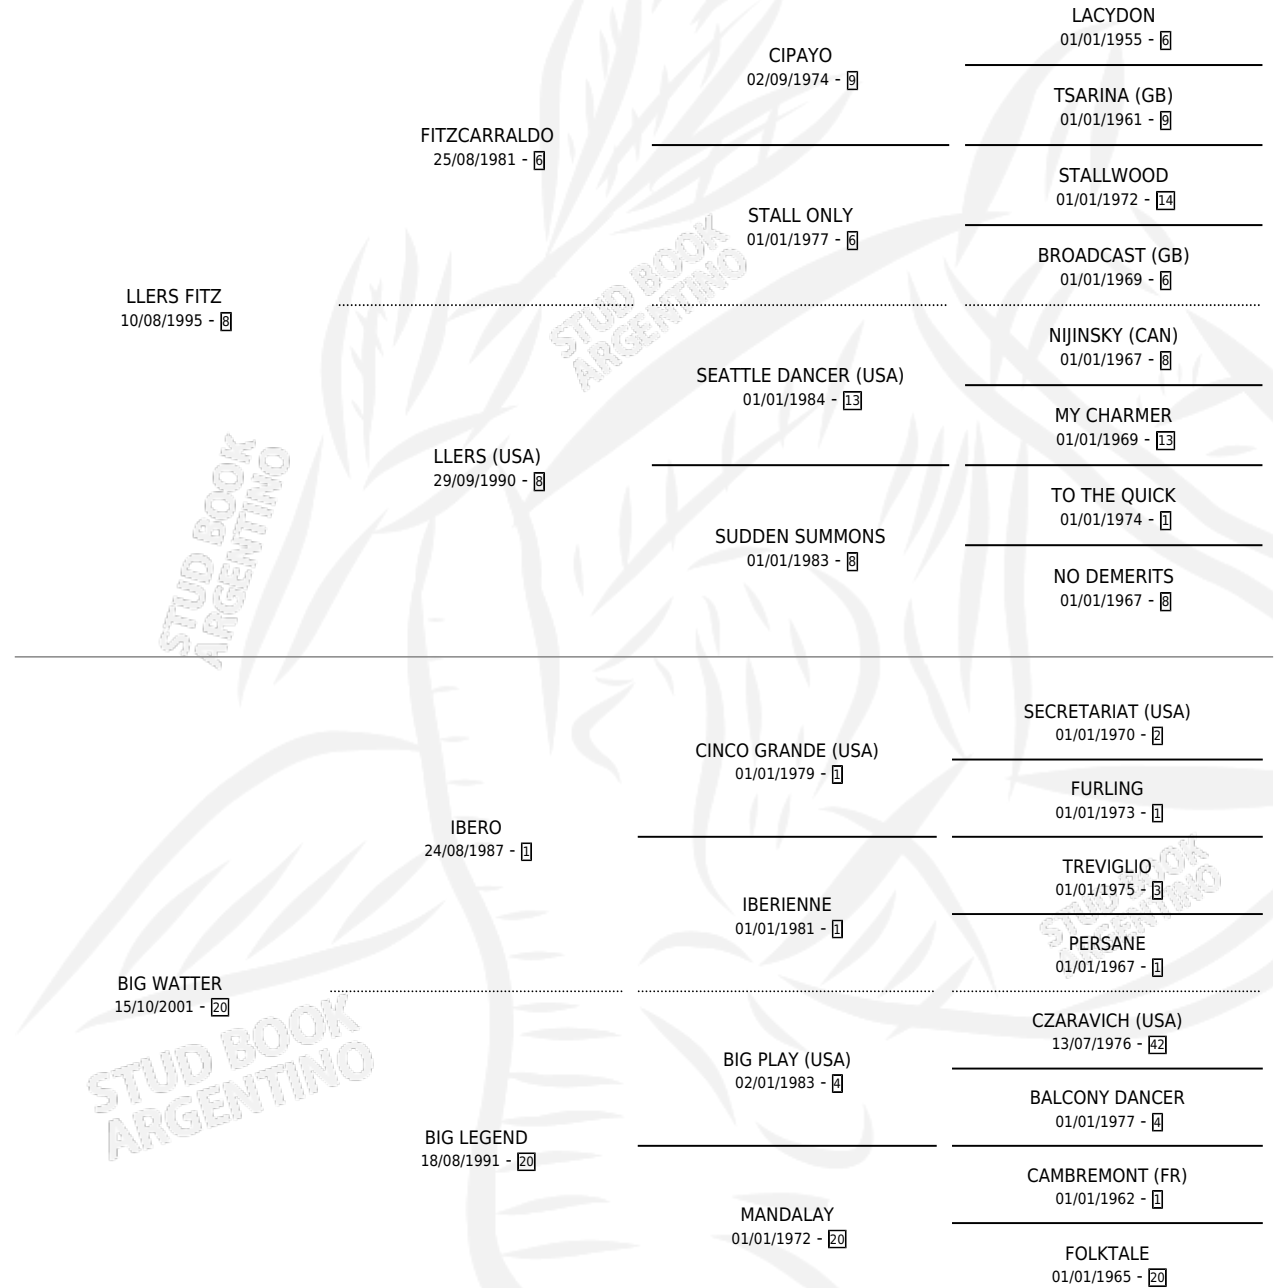

PASO Y QUIERO

por **LLERS FITZ** y **BIG WATTER** por **IBERO**

Argentina · Macho · Zaino Doradillo · SP · 15/10/2012
Familia 20-d · Volumen 41

ESTADO

TIPIFICACIÓN SANGUÍNEA	X
TIPIFICACIÓN POR ADN	✓
PASAPORTE	✓
IDENTIFICACIÓN POR MICROCHIP	✓
REPRODUCTOR	X

Lugar de nacimiento: Campo particular

Criador: M Guibelalde Y Cia S.R.L.

PEDIGREE

PASO Y QUIERO

Datos oficiales del Stud Book Argentino

Documento generado el 12/05/2026

studbook.org.ar