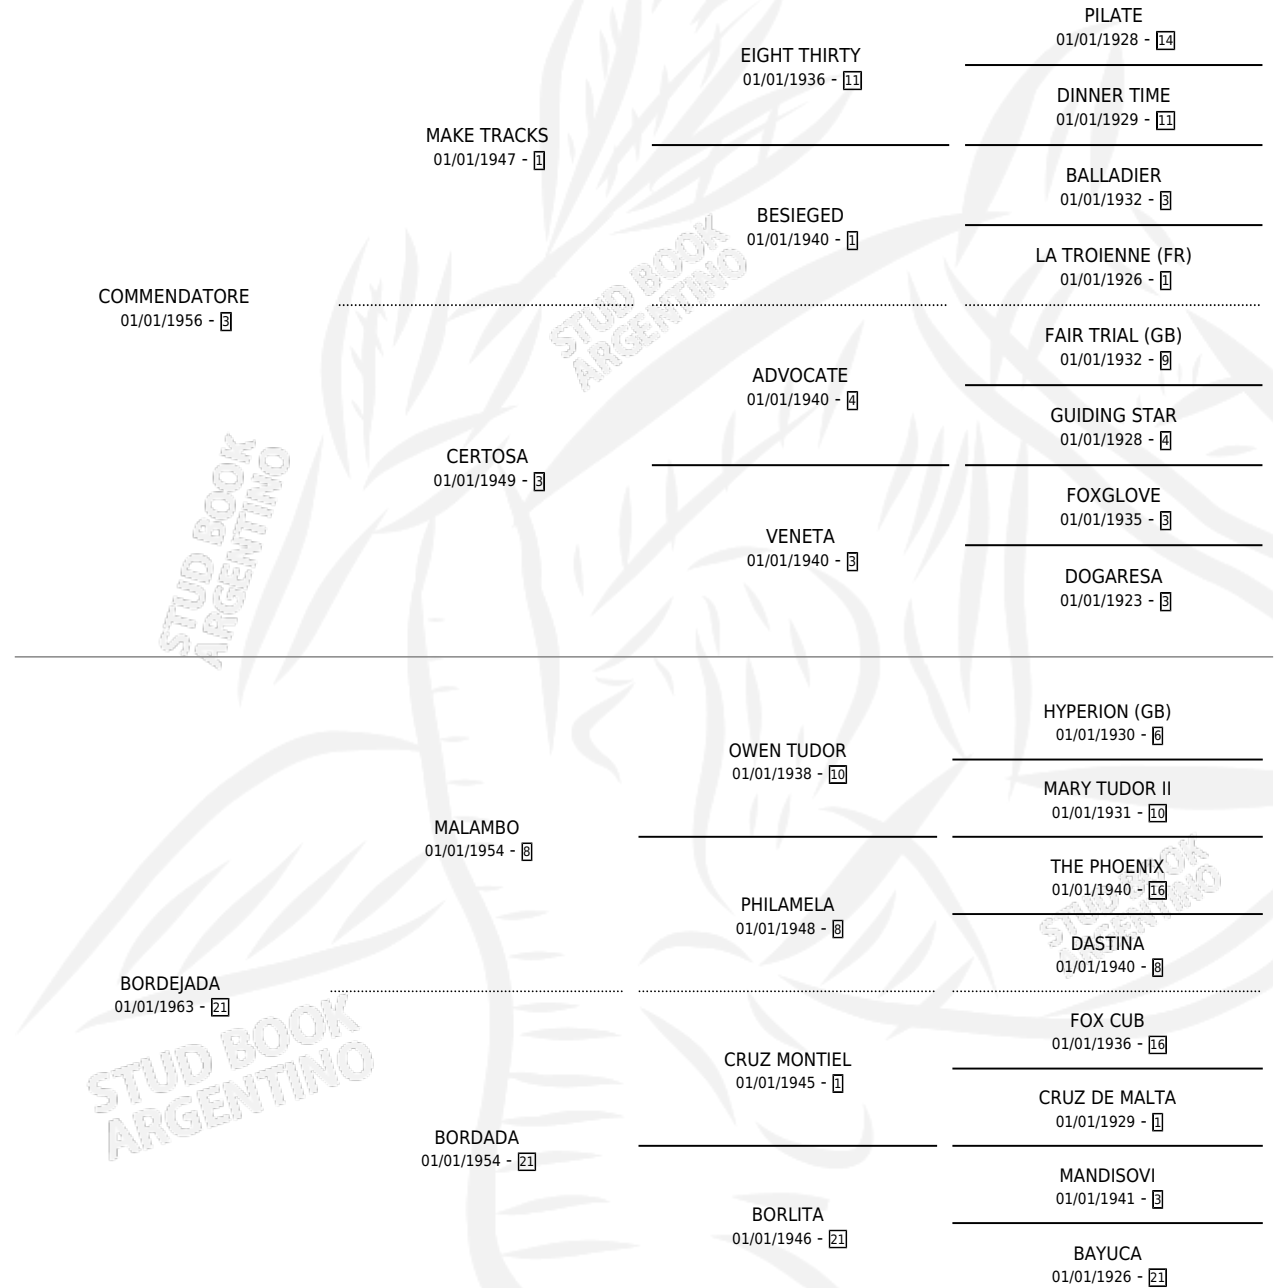

BARCA

por **COMMENDATORE** y **BORDEJADA** por **MALAMBO**

Argentina · Hembra · No Consigna · SP · 01/01/1976
Familia 21 · Volumen 29

ESTADO

TIPIFICACIÓN SANGUÍNEA	X
TIPIFICACIÓN POR ADN	X
PASAPORTE	X
IDENTIFICACIÓN POR MICROCHIP	X
REPRODUCTOR	X

Lugar de nacimiento: Campo particular

Criador: Sin dato

PEDIGREE

CAMPAÑA

Solo carreras oficiales de Argentina

POR EDAD

EDAD	CC	1°	2°	3°	4°	5°	NP	CLC	CLG	CLCG1	CLGG1	IMPORTE	GANANCIA / CC
4 AÑOS	1	1	0	0	0	0	0	0	0	0	0	\$0	\$0
5 AÑOS	2	2	0	0	0	0	0	0	0	0	0	\$0	\$0
TOTALES	3	3	0	0	0	0	0	0	0	0	0	\$0	\$0
%		100%	0.0%	0.0%	0.0%	0.0%	0.0%	0.0%	0.0%	0.0%	0.0%		