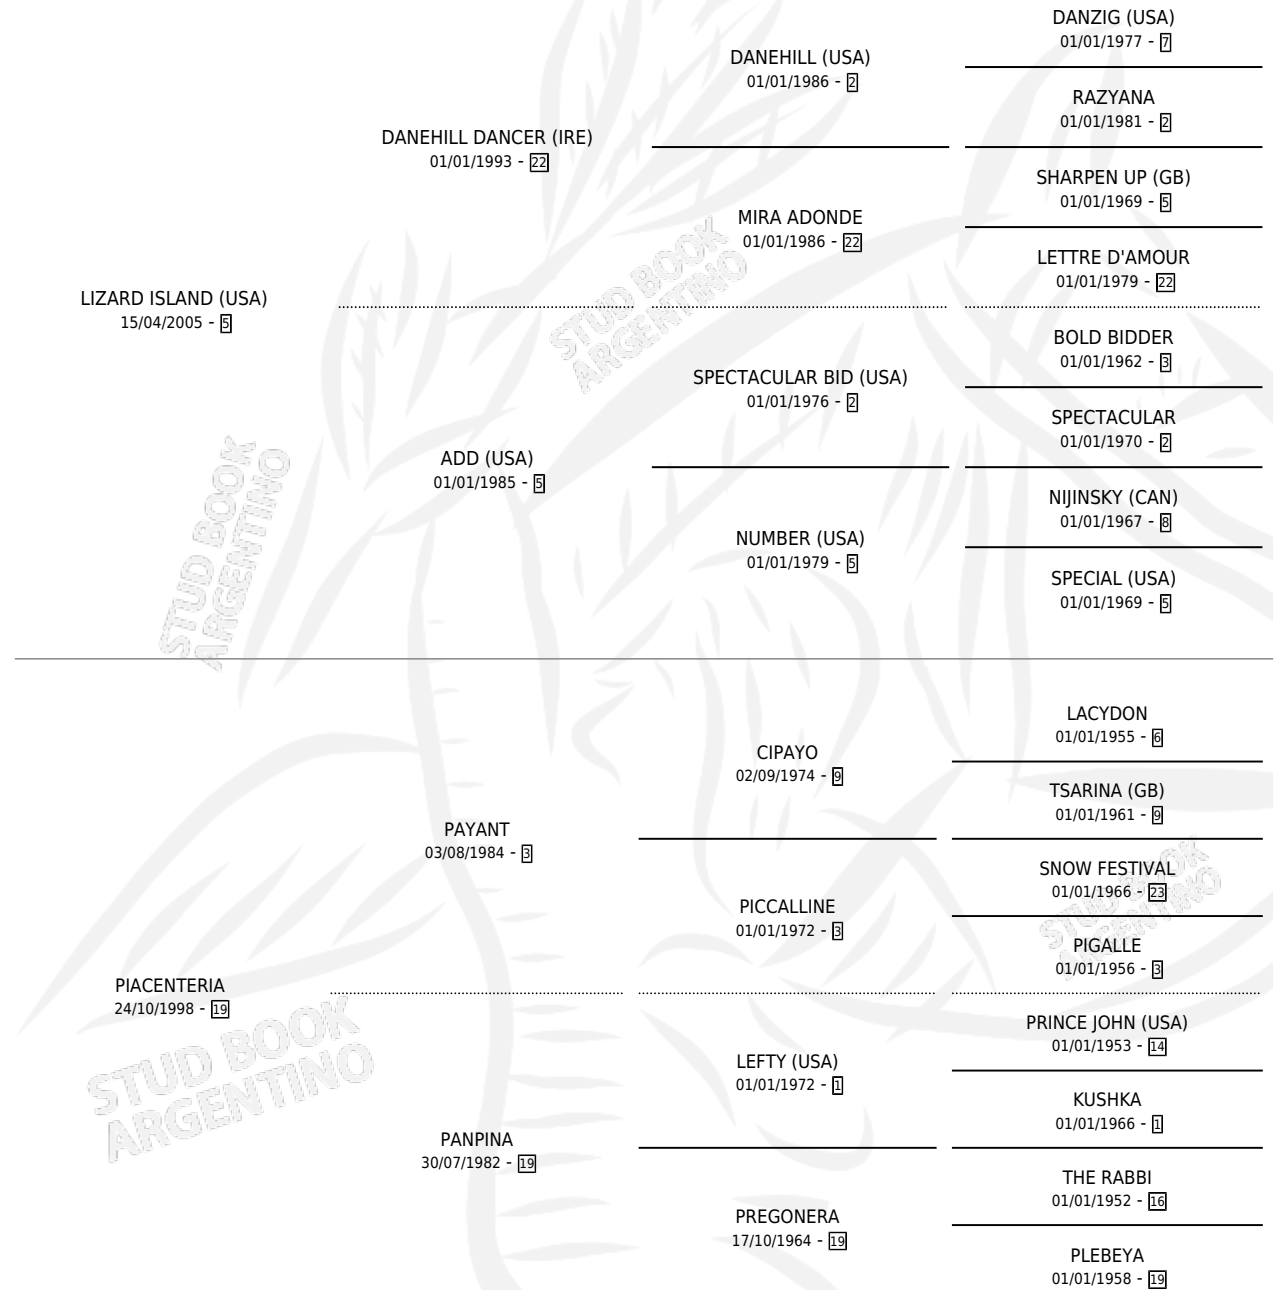

ISLA DE PAZ

por LIZARD ISLAND (USA) y PIACENTERIA por PAYANT

Argentina · Hembra · Zaino Colorado · SP · 30/10/2012
Familia 19-c · Volumen 41

ESTADO

TIPIFICACIÓN SANGUÍNEA	X
TIPIFICACIÓN POR ADN	✓
PASAPORTE	✓
IDENTIFICACIÓN POR MICROCHIP	✓
REPRODUCTOR	X

Lugar de nacimiento: Estancia la Josefina

Criador: Estancia La Josefina S A

PEDIGREE

CAMPAÑA

Solo carreras oficiales de Argentina

POR EDAD

EDAD	CC	1°	2°	3°	4°	5°	NP	CLC	CLG	CLCG1	CLGG1	IMPORTE	GANANCIA / CC
3 AÑOS	4	0	0	0	0	1	3	0	0	0	0	\$5,328	\$1,332
4 AÑOS	4	1	0	0	0	1	2	0	0	0	0	\$102,120	\$25,530
TOTALES	8	1	0	0	0	2	5	0	0	0	0	\$107,448	\$13,431
%		12.5%	0.0%	0.0%	0.0%	25.0%	62.5%	0.0%	0.0%	0.0%	0.0%		