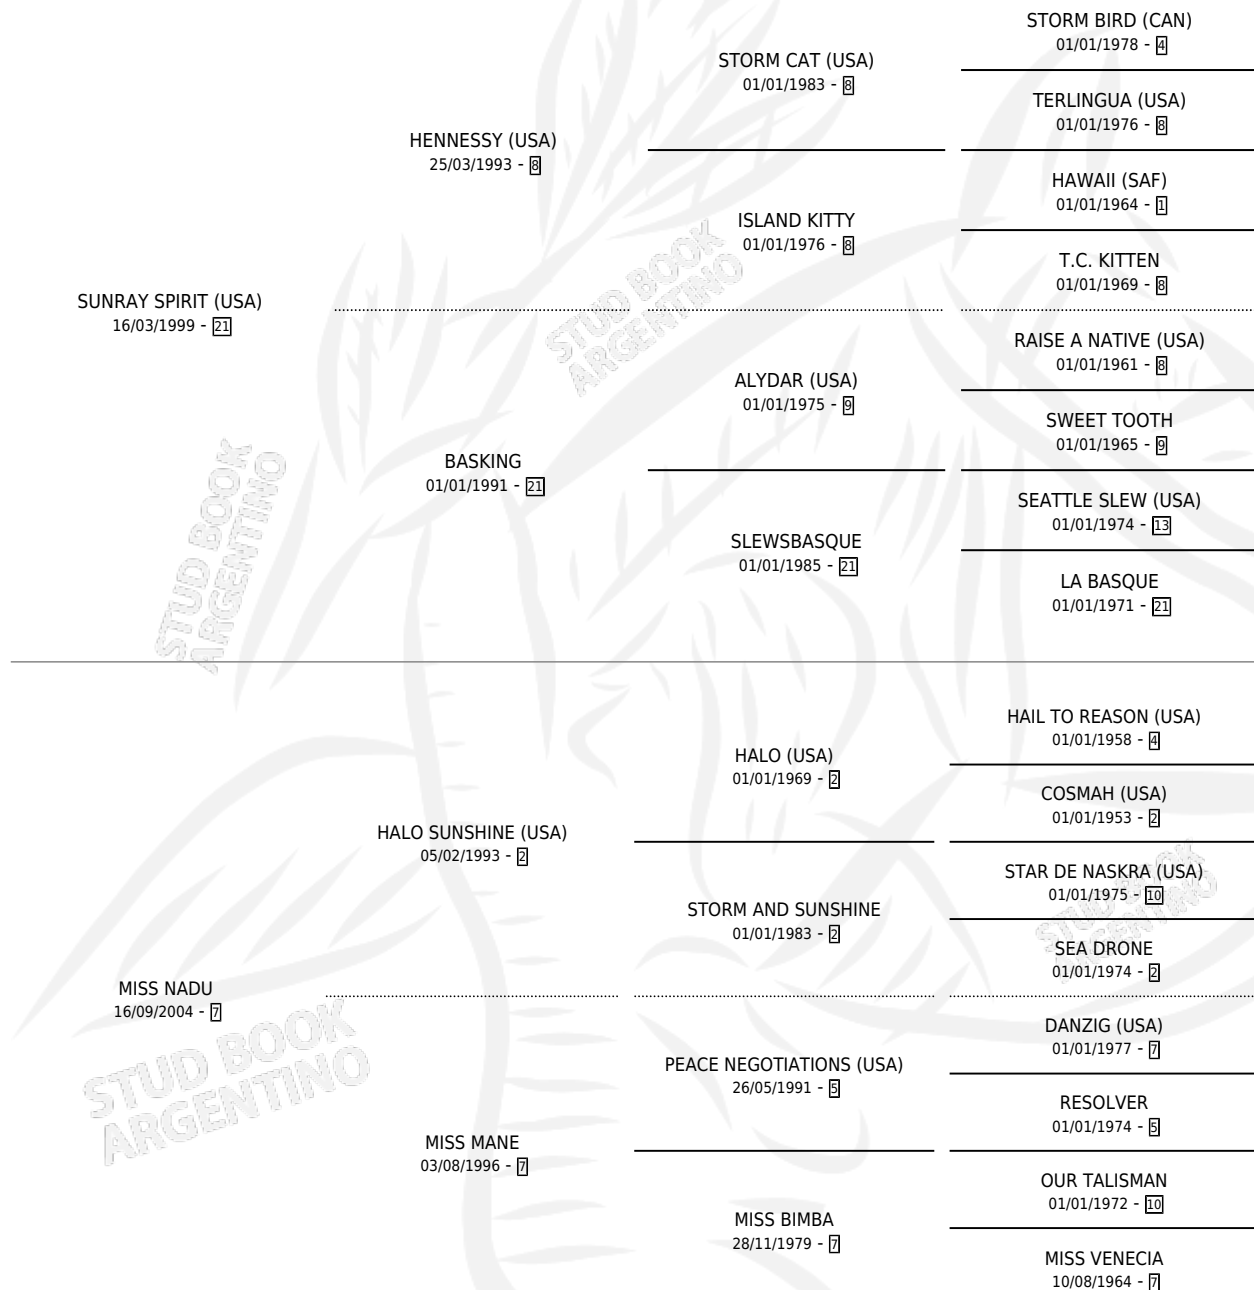

NADA A NADIE

por **SUNRAY SPIRIT (USA)** y **MISS NADU** por **HALO SUNSHINE (USA)**

Argentina · Hembra · Alazan · SP · 07/11/2012
Familia 7 · Volumen 41

ESTADO

TIPIFICACIÓN SANGUÍNEA	X
TIPIFICACIÓN POR ADN	✓
PASAPORTE	✓
IDENTIFICACIÓN POR MICROCHIP	✓
REPRODUCTOR	✓

Lugar de nacimiento: Estancia la Josefina
Criador: Estancia La Josefina S A

~

HIJOS

	MACHOS	HEMBRAS
4 NACIERON	2	2
2 CORRIERON	1	1

SIN ACTUACIONES

PEDIGREE

S

mientos **4** / Efectividad **100%**

PADRILLO	PRODUCTO	CRIADOR	1ER SERVICIO	ÚLTIMO SERVICIO
JOHN F KENNEDY (IRE)	TODOROKI (M A, 24/10/2021)	BUENAVENTURA	30/10/2020	18/11/2020
THE TREASURE BEACH (GB)	LA NANNI (H Z, 02/10/2020)	BUENAVENTURA	26/09/2019	29/10/2019
EQUAL STRIPES	BIMBA STRIPES (H A, 25/10/2017)	ESTANCIA LA JOSEFINA	07/11/2016	07/11/2016
EQUAL STRIPES studbook.org.ar	EQUAL NADAL (M Z, 27/09/2016) •MURIÓ EL 26/04/2024•	ESTANCIA LA JOSEFINA	03/10/2015	03/10/2015