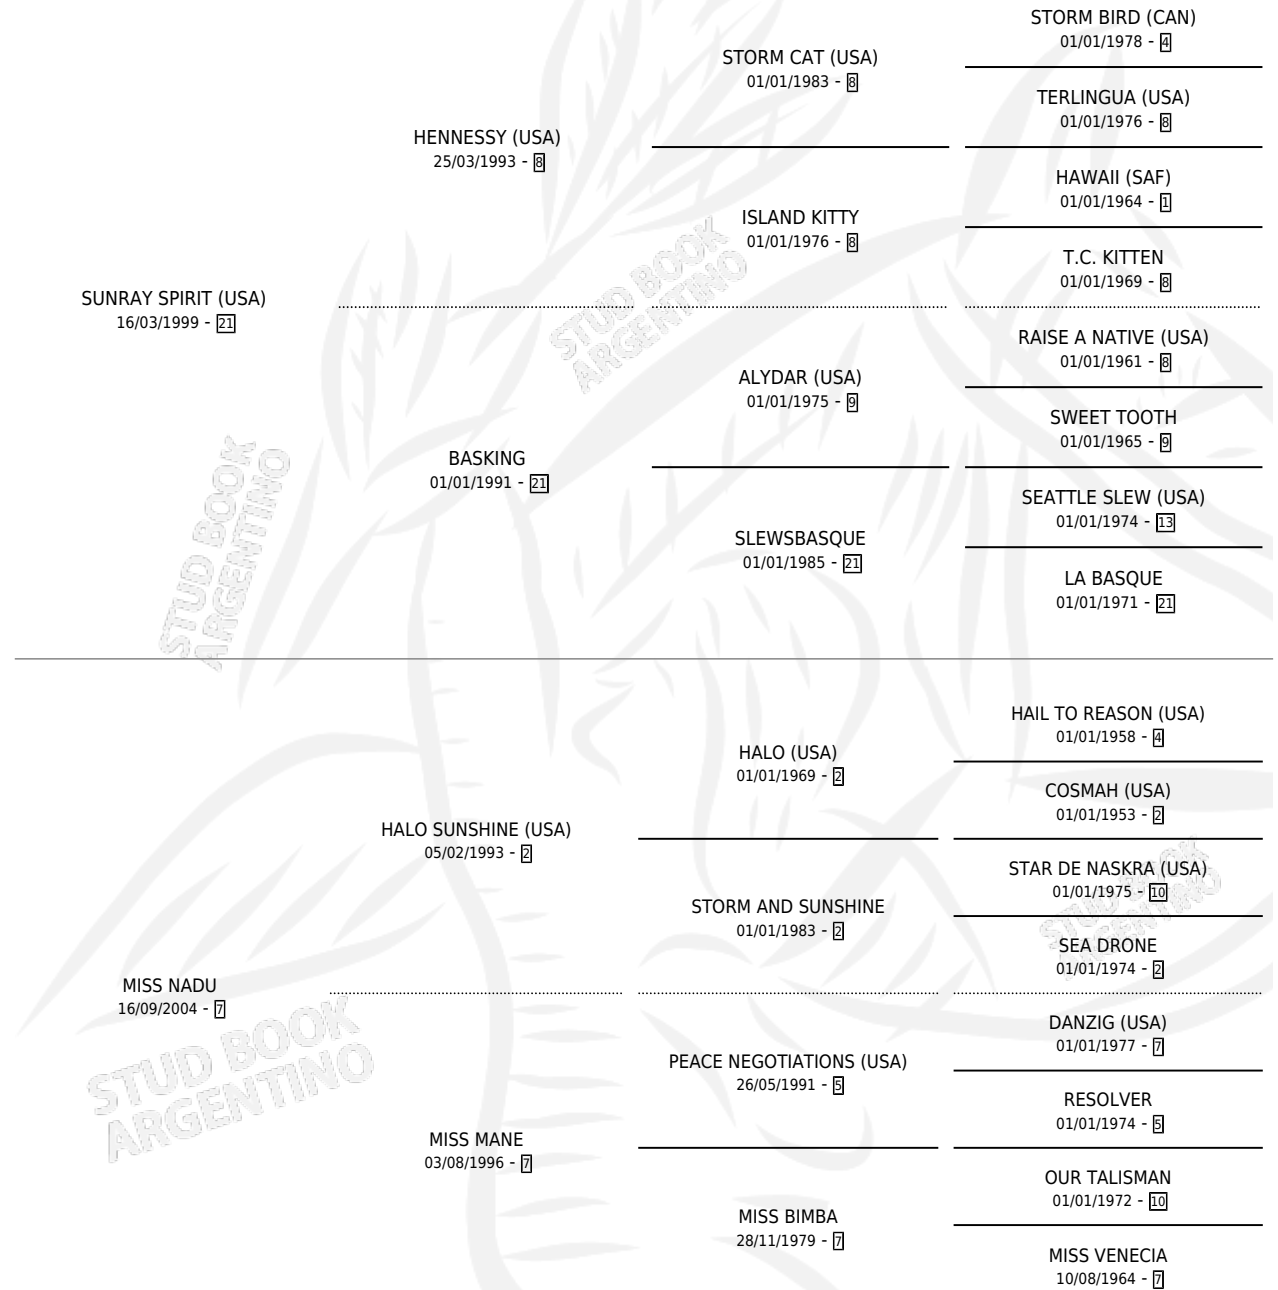

NADA A NADIE

por **SUNRAY SPIRIT (USA)** y **MISS NADU** por **HALO SUNSHINE (USA)**

Argentina · Hembra · Alazan · SP · 07/11/2012
Familia 7 · Volumen 41

ESTADO

TIPIFICACIÓN SANGUÍNEA	X
TIPIFICACIÓN POR ADN	✓
PASAPORTE	✓
IDENTIFICACIÓN POR MICROCHIP	✓
REPRODUCTOR	✓

Lugar de nacimiento: Estancia la Josefina
Criador: Estancia La Josefina S A

~

HIJOS

	MACHOS	HEMBRAS
4 NACIERON	2	2
2 CORRIERON	1	1

SIN ACTUACIONES

PEDIGREE

S

mientos **4** / Efectividad **100%**

PADRILLO	PRODUCTO	CRIADOR	1ER SERVICIO	ÚLTIMO SERVICIO
JOHN F KENNEDY (IRE)	TODOROKI (M A, 24/10/2021)	BUENAVENTURA	30/10/2020	18/11/2020
THE TREASURE BEACH (GB)	LA NANNI (H Z, 02/10/2020)	BUENAVENTURA	26/09/2019	29/10/2019
EQUAL STRIPES	BIMBA STRIPES (H A, 25/10/2017)	ESTANCIA LA JOSEFINA	07/11/2016	07/11/2016
EQUAL STRIPES studbook.org.ar	EQUAL NADAL (M Z, 27/09/2016) •MURIÓ EL 26/04/2024•	ESTANCIA LA JOSEFINA	03/10/2015	03/10/2015