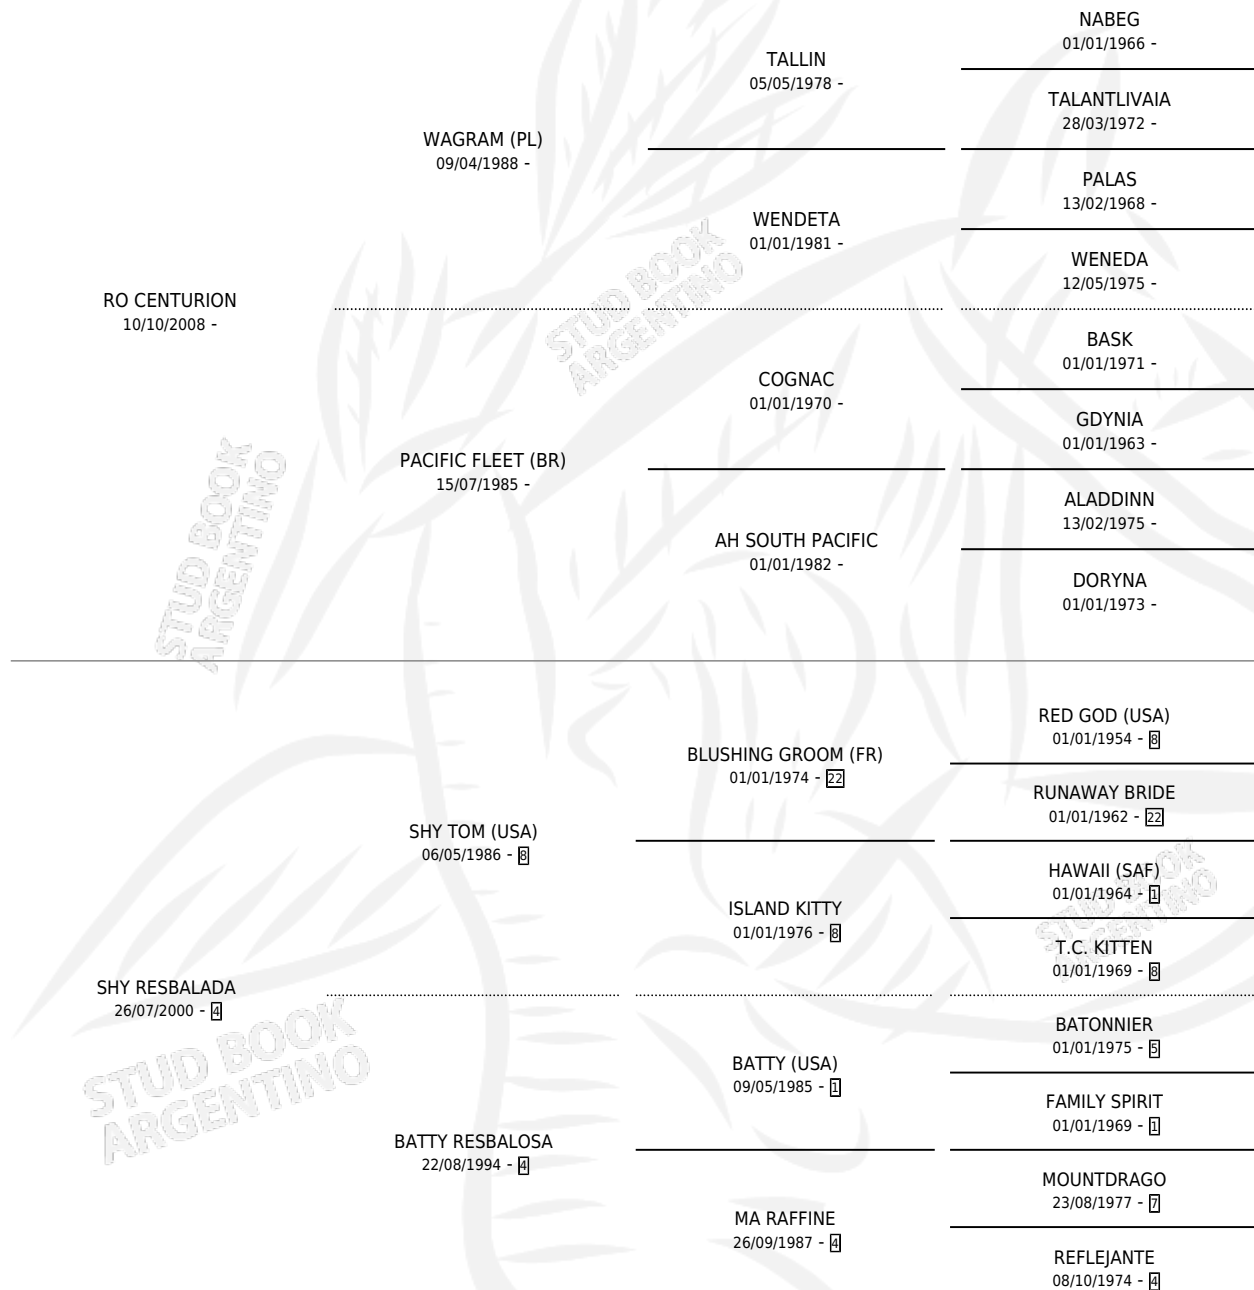

RO SHY QUEEN

por RO CENTURION y SHY RESBALADA por SHY TOM (USA)

Argentina · Hembra · Alazan · AA · 13/11/2012
Familia 4-k · Volumen 41

ESTADO

TIPIFICACIÓN SANGUÍNEA	X
TIPIFICACIÓN POR ADN	✓
PASAPORTE	✓
IDENTIFICACIÓN POR MICROCHIP	✓
REPRODUCTOR	X

Lugar de nacimiento: Los Estribos

Criador: Los Estribos

PEDIGREE

EXPORTACIÓN / IMPORTACIÓN

FECHA	MOVIMIENTO	PAÍS
06/09/2019	EXPORTADO	EMIRATOS ARABES UNIDOS

RO SHY QUEEN

Datos oficiales del Stud Book Argentino