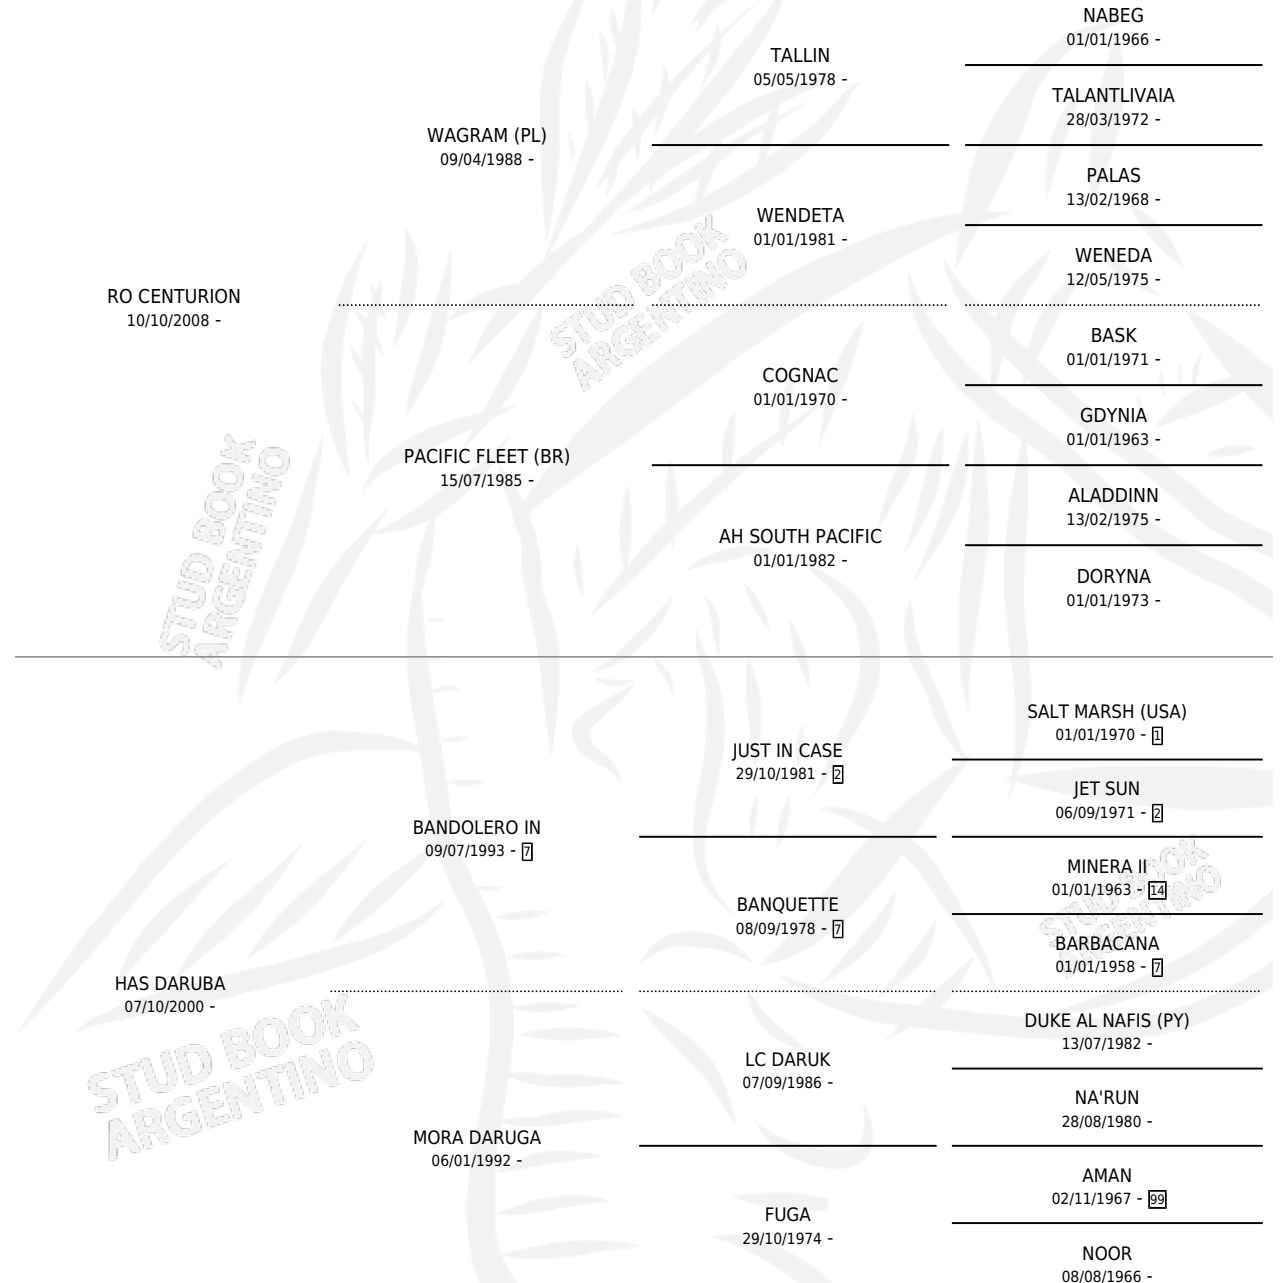

RO LADY BLUE

por RO CENTURION y HAS DARUBA por BANDOLERO IN

Argentina · Hembra · Alazan · AA · 05/11/2012
Familia · Volumen 41

ESTADO

TIPIFICACIÓN SANGUÍNEA	X
TIPIFICACIÓN POR ADN	✓
PASAPORTE	✓
IDENTIFICACIÓN POR MICROCHIP	✓
REPRODUCTOR	✓

Lugar de nacimiento: Los Estribos

Criador: Los Estribos

~

HIJOS

	MACHOS	HEMBRAS
5 NACIERON	2	3
SIN ACTUACIONES		

PEDIGREE

S

mientos 5 / Efectividad 62.50%

PADRILLO	PRODUCTO	CRIADOR	1ER SERVICIO	ÚLTIMO SERVICIO
S.I. PALENQUE (US)	Ø		22/09/2025	22/09/2025
RO LADY BLUE	Ø		25/09/2024	25/09/2024
Datos oficiales del Stud Book Argentino studbook.org.ar Documento generado el 07/05/2026	KATMANDU MOUTHES (FR) RO DAISY (H T, 05/11/2023)	LOS ESTRIBOS	29/11/2022	29/11/2022
KATMANDU MOUTHES (FR)	RO DEXTER (M T, 08/11/2022)	LOS ESTRIBOS	24/11/2021	24/11/2021
SADEPERS (FR)	RO CANDY (H Z, 28/10/2021)	LOS ESTRIBOS	15/11/2020	15/11/2020
S.I. PALENQUE (US)	Ø		19/12/2019	19/12/2019
S.I. PALENQUE (US)	RO MADDIE (H A, 23/11/2019)	LOS ESTRIBOS	13/12/2018	13/12/2018
S.I. PALENQUE (US)	RO LONDON (M A, 18/11/2018)	LOS ESTRIBOS	26/11/2017	26/11/2017