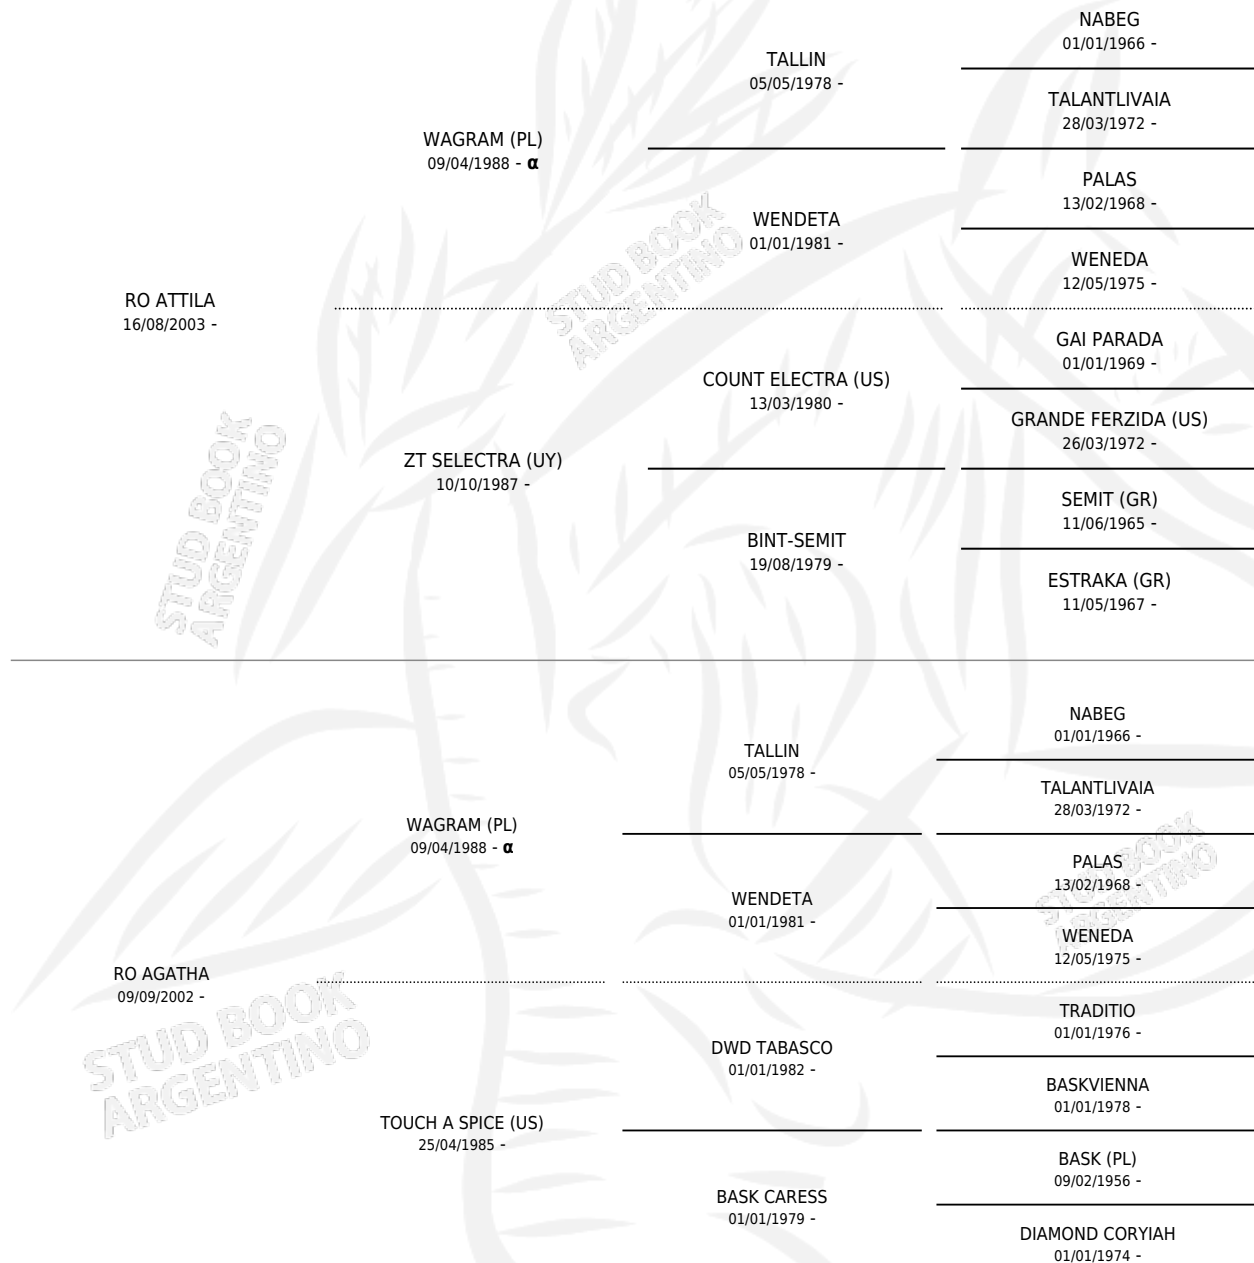

RO TOPACIO

por RO ATTILA y RO AGATHA por WAGRAM (PL)

Argentina · Macho · Alazan · AP · 15/10/2012
Familia · Volumen 41

ESTADO

TIPIFICACIÓN SANGUÍNEA	X
TIPIFICACIÓN POR ADN	X
PASAPORTE	X
IDENTIFICACIÓN POR MICROCHIP	X
REPRODUCTOR	X

Lugar de nacimiento: Los Estribos

Criador: Los Estribos

PEDIGREE

INBREEDING : α

RO TOPACIO

Datos oficiales del Stud Book Argentino

Documento generado el 06/05/2026

studbook.org.ar