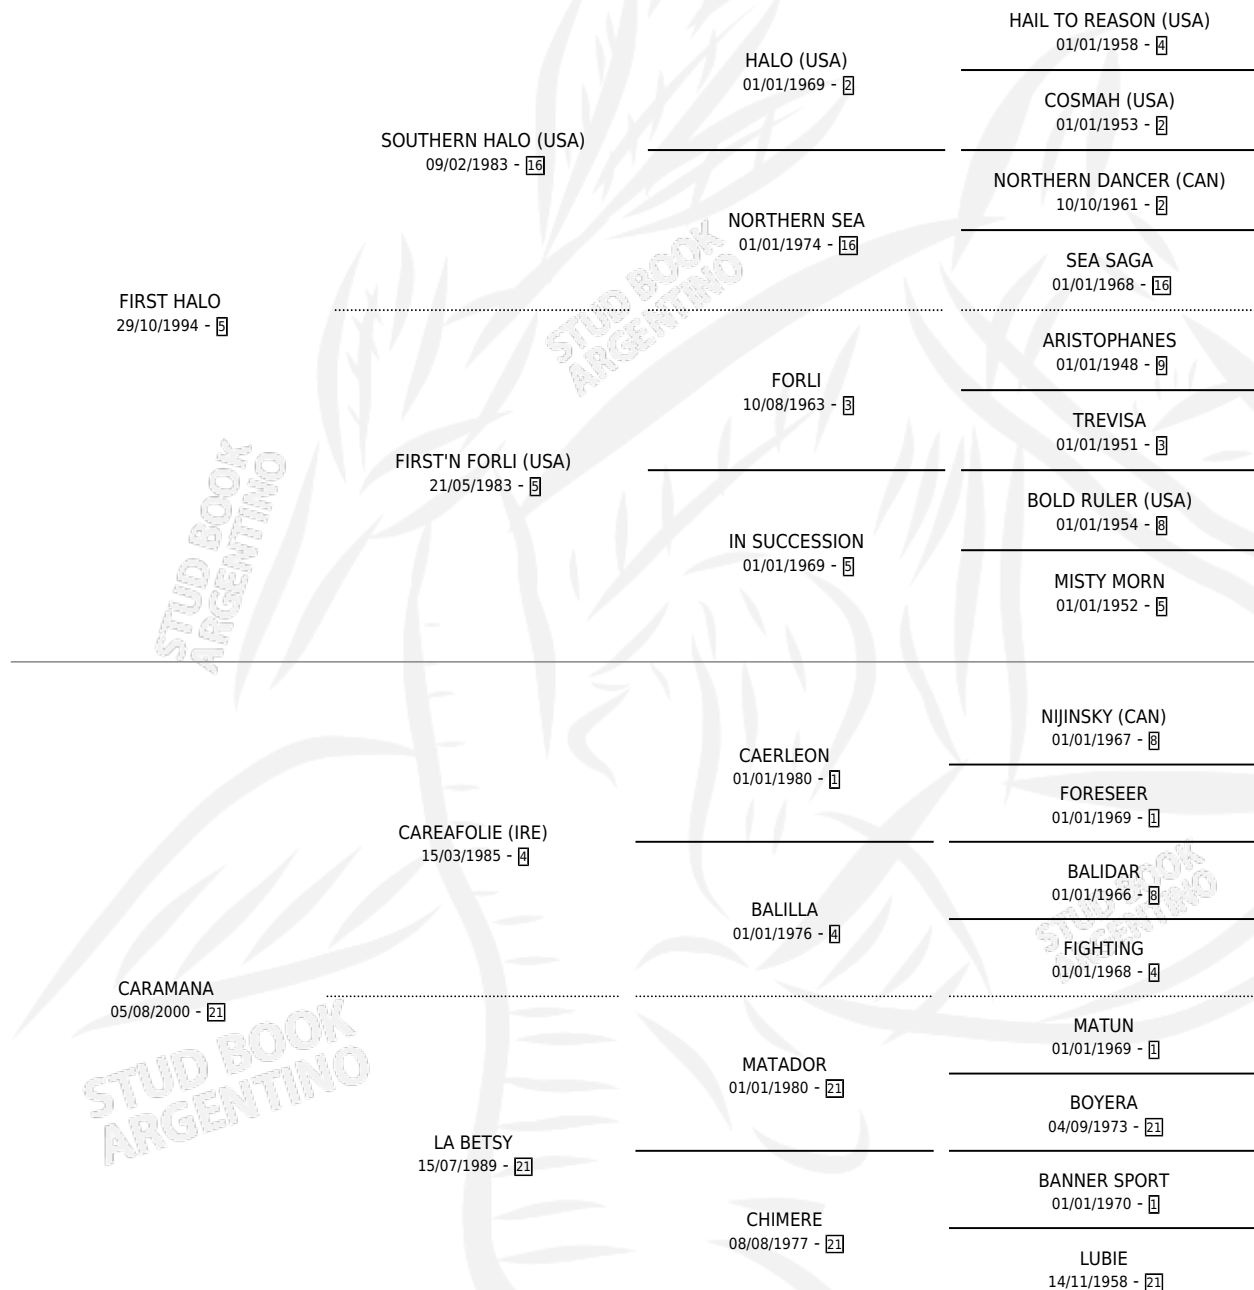

BENJALI

por **FIRST HALO** y **CARAMANA** por **CAREAFOLIE (IRE)**

Argentina · Hembra · Zaino · SP · 12/10/2012
Familia 21-a · Volumen 41

ESTADO

TIPIFICACIÓN SANGUÍNEA	X
TIPIFICACIÓN POR ADN	X
PASAPORTE	X
IDENTIFICACIÓN POR MICROCHIP	X
REPRODUCTOR	X

Lugar de nacimiento: Jaguel Grande

Criador: Sin dato

PEDIGREE

BENJALI

Datos oficiales del Stud Book Argentino

Documento generado el 05/05/2026

studbook.org.ar