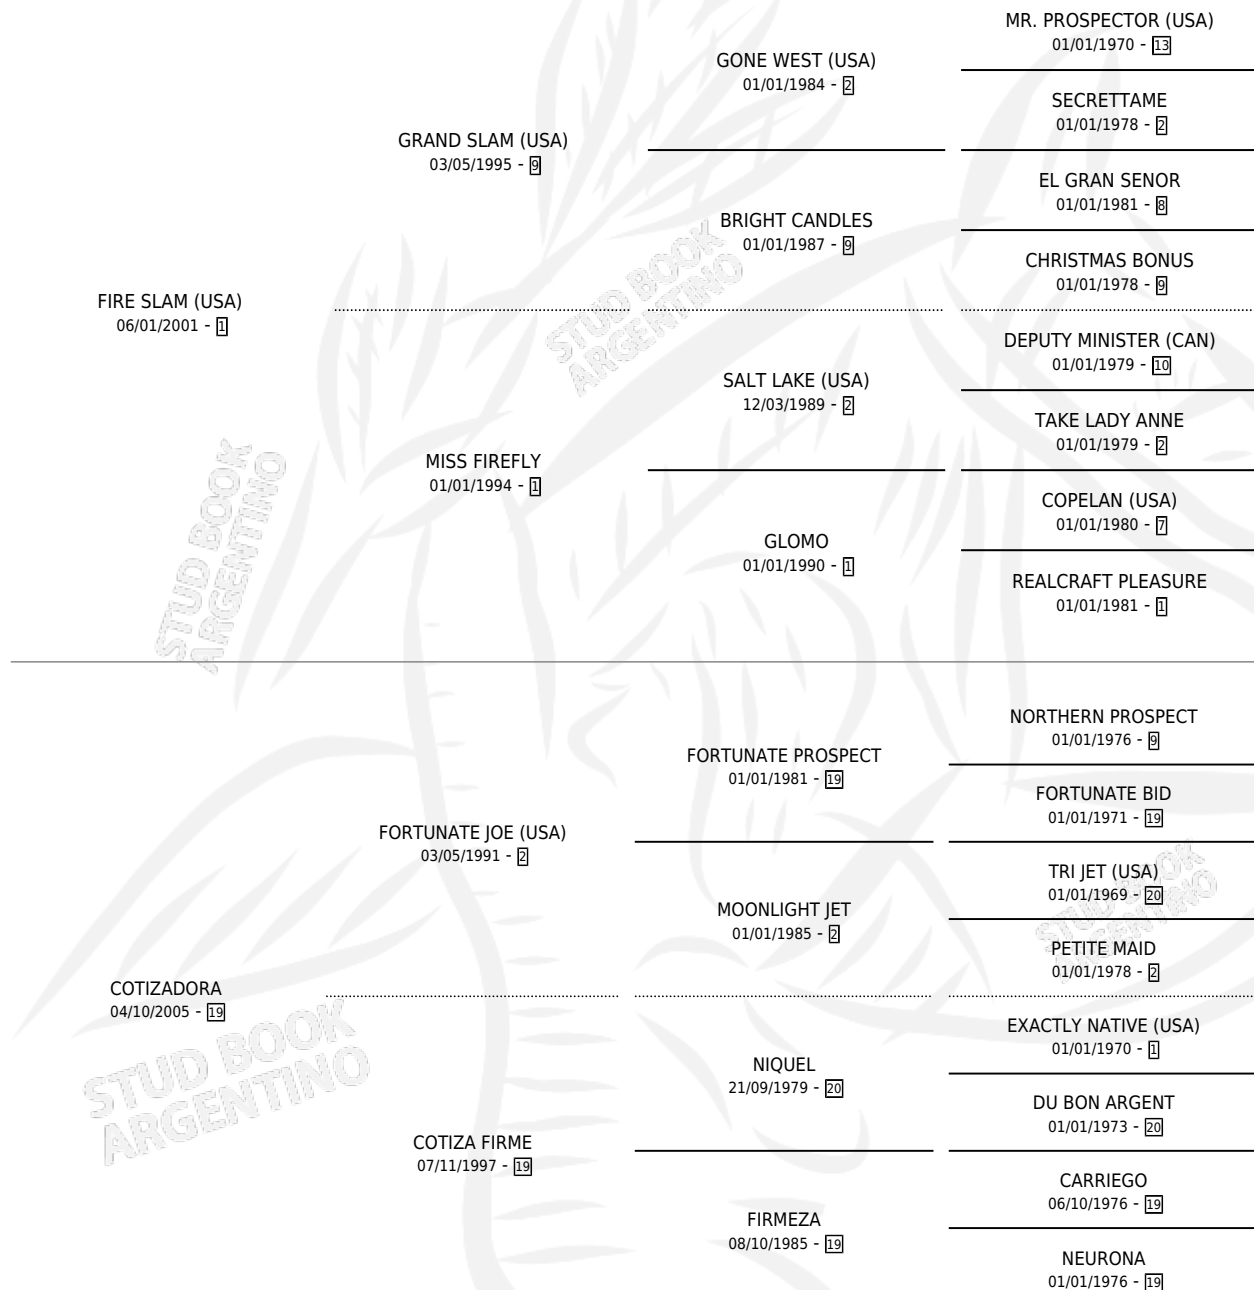

KING KONG SLAM

por FIRE SLAM (USA) y COTIZADORA por FORTUNATE JOE (USA)

Argentina · Macho · Zaino · SP · 07/10/2012
Familia 19 · Volumen 41

ESTADO

TIPIFICACIÓN SANGUÍNEA	X
TIPIFICACIÓN POR ADN	✓
PASAPORTE	✓
IDENTIFICACIÓN POR MICROCHIP	✓
REPRODUCTOR	X

Lugar de nacimiento: Cumeneyen
Criador: Cumeneyen

PEDIGREE

CAMPAÑA

Solo carreras oficiales de Argentina

POR EDAD

EDAD	CC	1°	2°	3°	4°	5°	NP	CLC	CLG	CLCG1	CLGG1	IMPORTE	GANANCIA / CC
5 AÑOS	2	0	0	0	0	0	2	0	0	0	0	\$0	\$0
TOTALES	2	0	0	0	0	0	2	0	0	0	0	\$0	\$0
%		0.0%	0.0%	0.0%	0.0%	0.0%	100%	0.0%	0.0%	0.0%	0.0%		