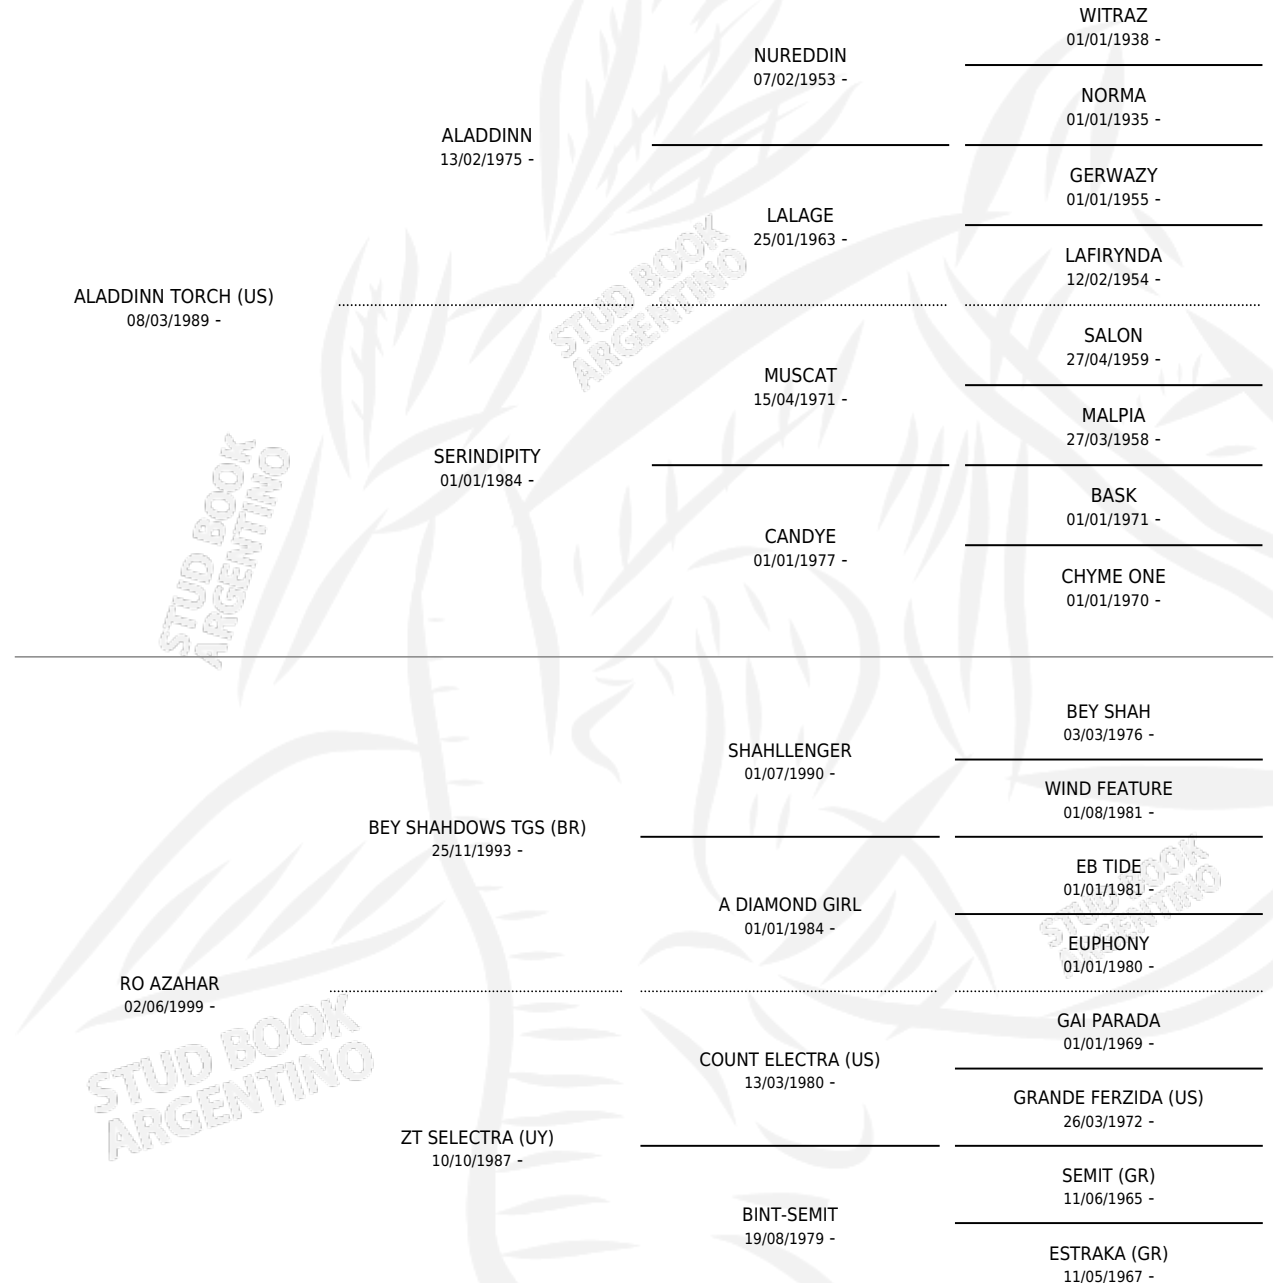

RO ATHOS

por **ALADDINN TORCH (US)** y **RO AZAHAR** por **BEY SHAHDOWS TGS (BR)**

Argentina · Macho · Zaino Colorado · AP · 19/10/2012
Familia · Volumen 41

ESTADO

TIPIFICACIÓN SANGUÍNEA	X
TIPIFICACIÓN POR ADN	✓
PASAPORTE	✓
IDENTIFICACIÓN POR MICROCHIP	✓
REPRODUCTOR	X

Lugar de nacimiento: Los Estribos

Criador: Los Estribos

PEDIGREE

RO ATHOS

Datos oficiales del Stud Book Argentino

Documento generado el 07/05/2026

studbook.org.ar