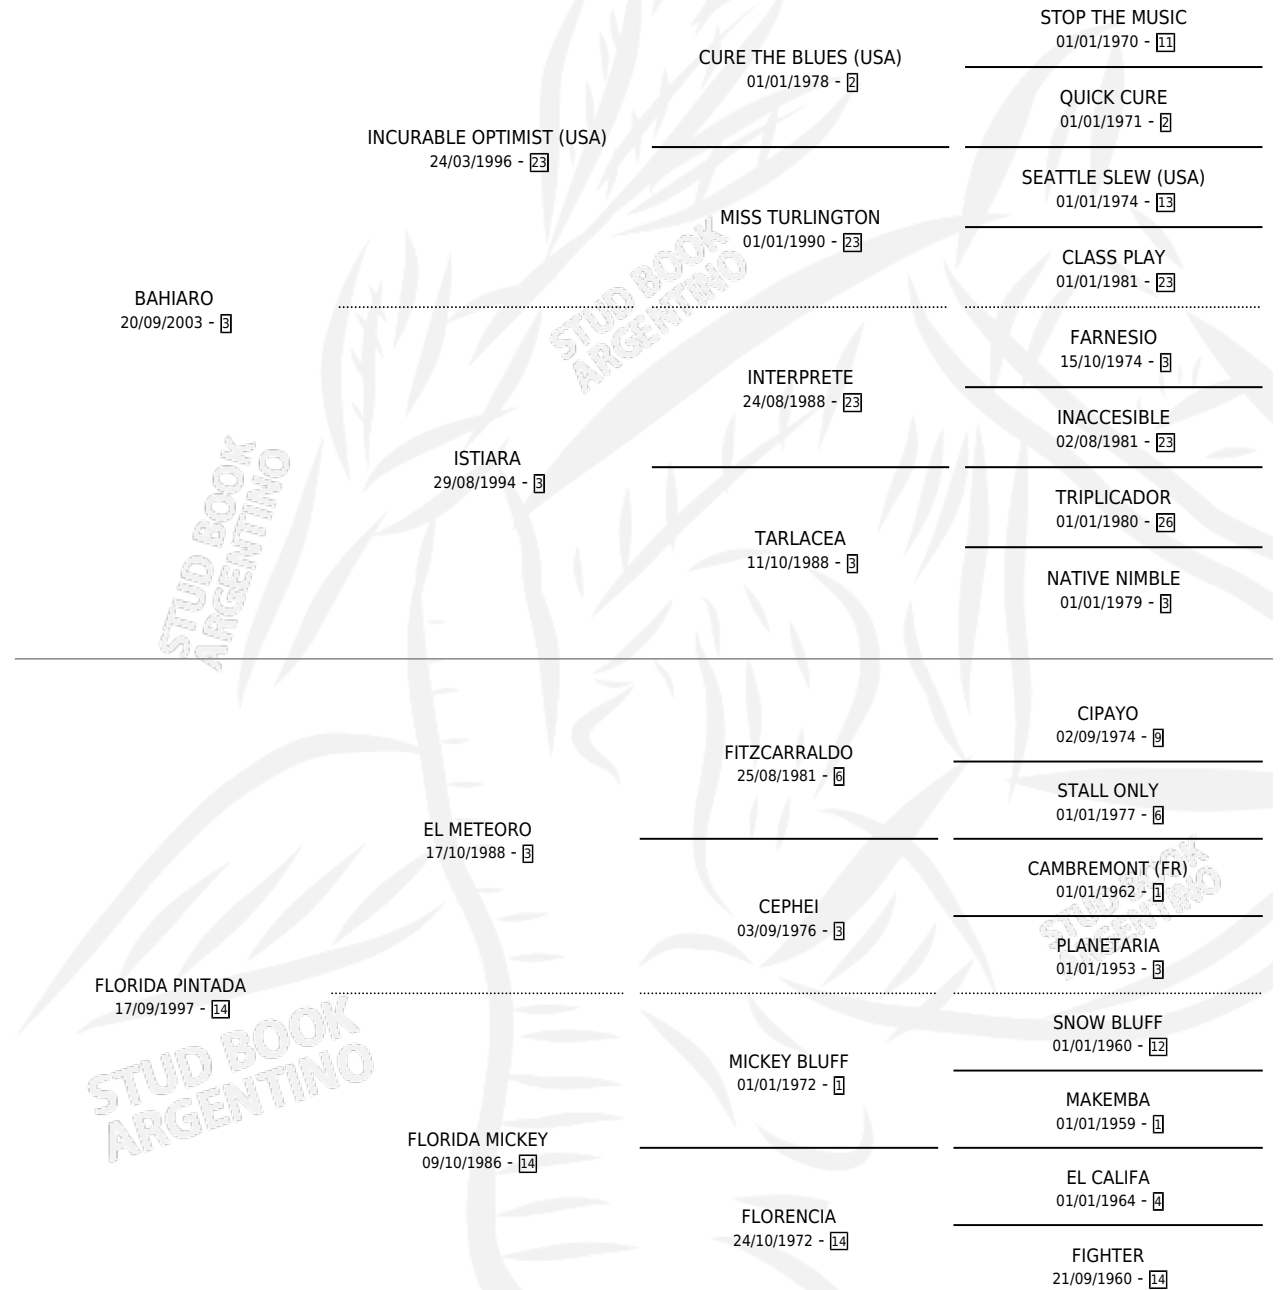

PINTO

por **BAHIARO** y **FLORIDA PINTADA** por **EL METEORO**

Argentina · Macho · Alazan · SP · 29/10/2012
Familia 14-a · Volumen 41

ESTADO

TIPIFICACIÓN SANGUÍNEA	X
TIPIFICACIÓN POR ADN	X
PASAPORTE	X
IDENTIFICACIÓN POR MICROCHIP	X
REPRODUCTOR	X

Lugar de nacimiento: Jaguel Grande

Criador: Jaguel Grande

PEDIGREE

PINTO

Datos oficiales del Stud Book Argentino

Documento generado el 18/04/2026

studbook.org.ar