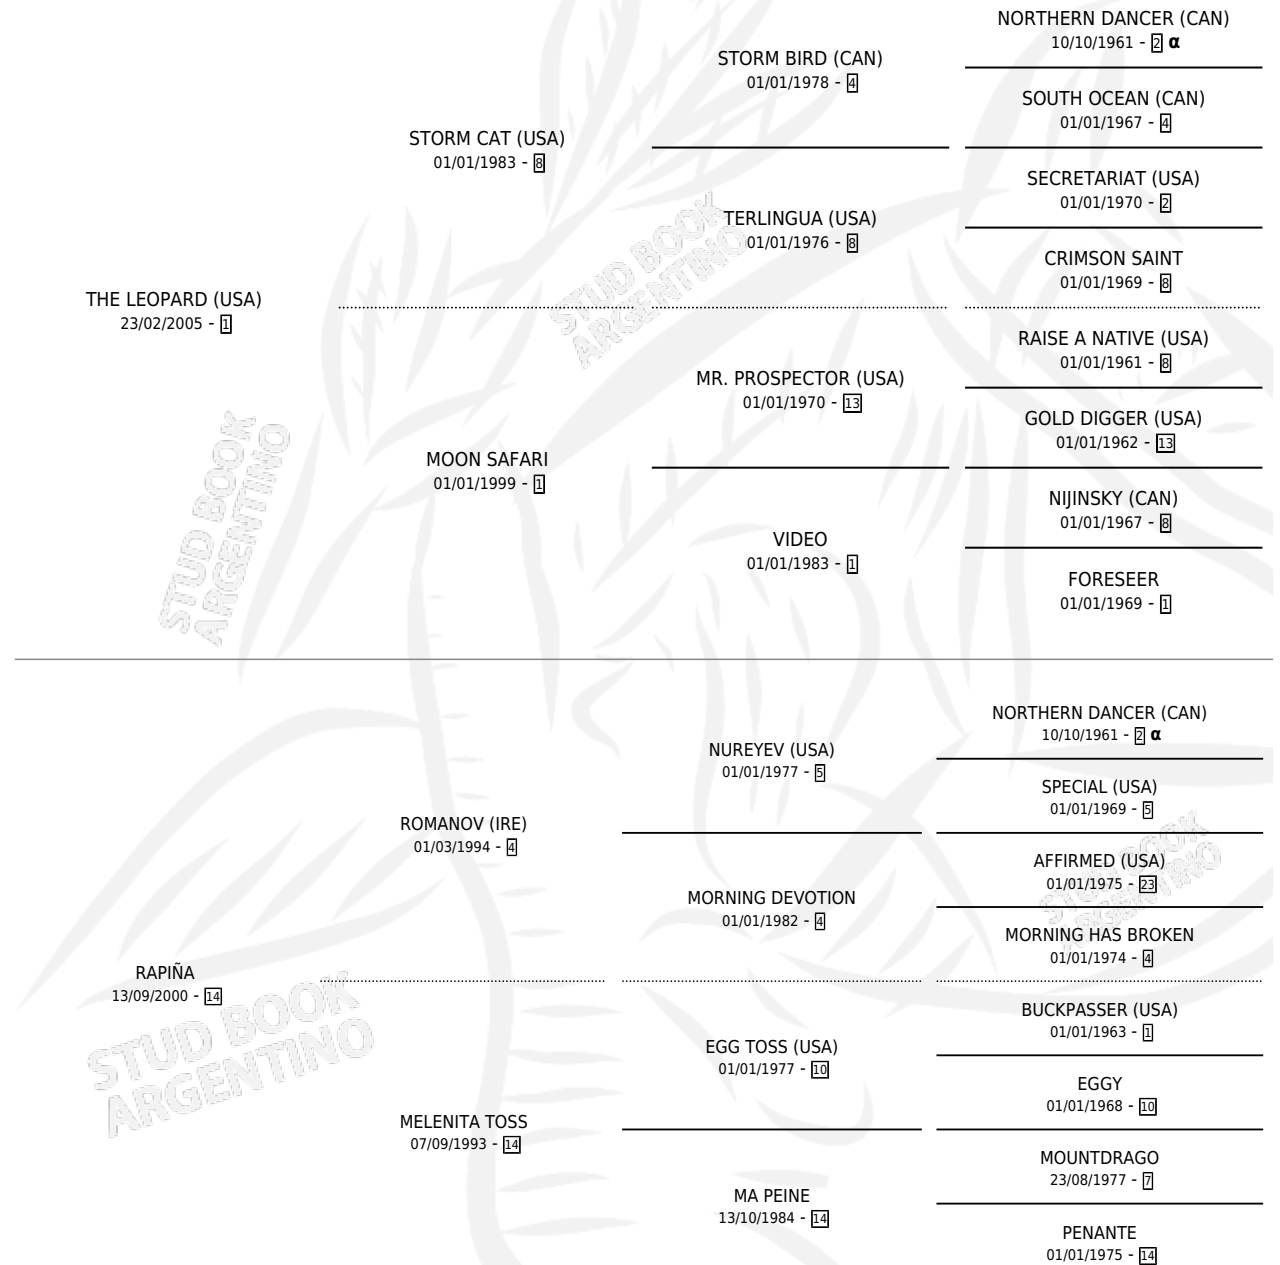

HIPOTECADA

por **THE LEOPARD (USA)** y **RAPIÑA** por **ROMANOV (IRE)**

Argentina · Hembra · Zaino · SP · 08/10/2012
Familia 14-c · Volumen 41

ESTADO

TIPIFICACIÓN SANGUÍNEA	X
TIPIFICACIÓN POR ADN	✓
PASAPORTE	✓
IDENTIFICACIÓN POR MICROCHIP	✓
REPRODUCTOR	✓

Lugar de nacimiento: Jaguel Grande
Criador: Tunex S.A.

~

HIJOS

	MACHOS	HEMBRAS
4 NACIERON	2	2
2 CORRIERON	1	1
1 GANARON	0	1
0 GANADORES CL	0 GANADORES GR	0 GANADORES G1

PEDIGREE

INBREEDING : α

S

mientos 4 / Efectividad 80.00%

PADRILLO	PRODUCTO	CRIADOR	1ER SERVICIO	ÚLTIMO SERVICIO
SEIZE (USA)	SOÑADA BLUE (H Z, 13/08/2023)	ALBORADA	02/09/2022	02/09/2022
SEIZE (USA)	∅		10/10/2020	10/10/2020
LUCKY ISLAND	LEBRON CAUQUEN (M A, 08/09/2020)	ALBORADA	09/10/2019	09/10/2019
LUCKY ISLAND	LUNA SABANDIJA (H Z, 09/09/2019)	ALBORADA	12/10/2018	12/10/2018
LUCKY ISLAND	LIKE ZOOM (M A, 19/10/2017) •MURIÓ EL 25/11/2019•	ALBORADA	23/11/2016	23/11/2016