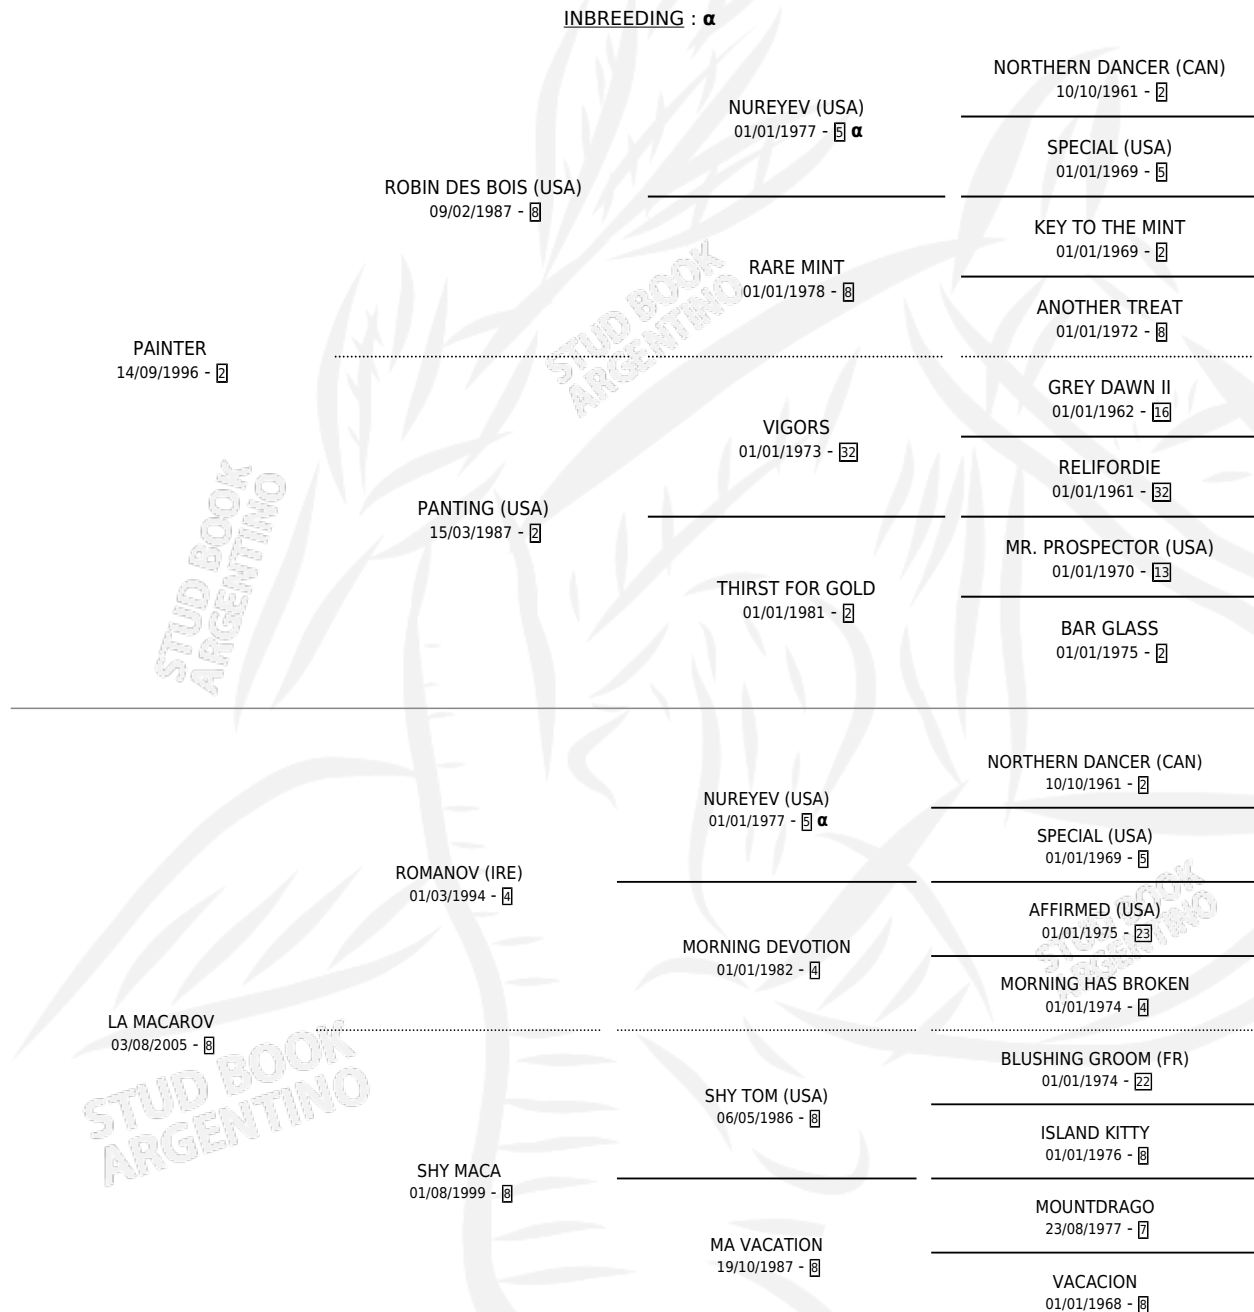

ROXY

PEDIGREE

por PAINTER y LA MACAROV por ROMANOV (IRE)

INBREEDING : α

Argentina · Hembra · Alazan · SP · 22/10/2012
Familia 8-j · Volumen 41

ESTADO

TIPIFICACIÓN SANGUÍNEA	X
TIPIFICACIÓN POR ADN	✓
PASAPORTE	✓
IDENTIFICACIÓN POR MICROCHIP	✓
REPRODUCTOR	✓

Lugar de nacimiento: Jaguel Grande
Criador: Jaguel Grande

~

HIJOS

	MACHOS	HEMBRAS
2 NACIERON	0	2
SIN ACTUACIONES		

CAMPAÑA

Solo carreras oficiales de Argentina

POR EDAD

EDAD	CC	1°	2°	3°	4°	5°	NP	CLC	CLG	CLCG1	CLGG1	IMPORTE	GANANCIA / CC
3 AÑOS	2	0	0	0	0	0	2	0	0	0	0	\$0	\$0
TOTALES	2	0	0	0	0	0	2	0	0	0	0	\$0	\$0
%		0.0%	0.0%	0.0%	0.0%	0.0%	100%	0.0%	0.0%	0.0%	0.0%		

No placés en La Plata y Palermo en 2 carreras disputadas.

POR DISTANCIA

HIPODROMO	CC	1°	2°	3°	4°	5°	NP	CLC	CLG	CLCG1	CLGG1	IMPORTE
PALERMO	1	0	0	0	0	0	1	0	0	0	0	\$0
1000 MTS	1	0	0	0	0	0	1	0	0	0	0	\$0
LA PLATA	1	0	0	0	0	0	1	0	0	0	0	\$0
1200 MTS	1	0	0	0	0	0	1	0	0	0	0	\$0

CARRERAS

FECHA	E	HIP. N°	O	DIST.	PREMIO	CAT.	PISTA	JOCKEY	CABALLERIZA CUIDADOR	POS.	IMPORTE	PAGO	
27/02/2016	3	ARG	4	2	1000	DRAPIER	ALW	ARENA	VILLAGRA JUAN CRUZ	EL PILON (LP) VILLARRETA FRANCISCO RICARDO	10	\$0	46.00
04/02/2016	3	LPA	9	14	1200	LOVER PARADE (2ºT)	ALW	ARENA	VILLAGRA JUAN CRUZ	EL PILON (LP) VILLARRETA FRANCISCO RICARDO	10	\$0	16.60