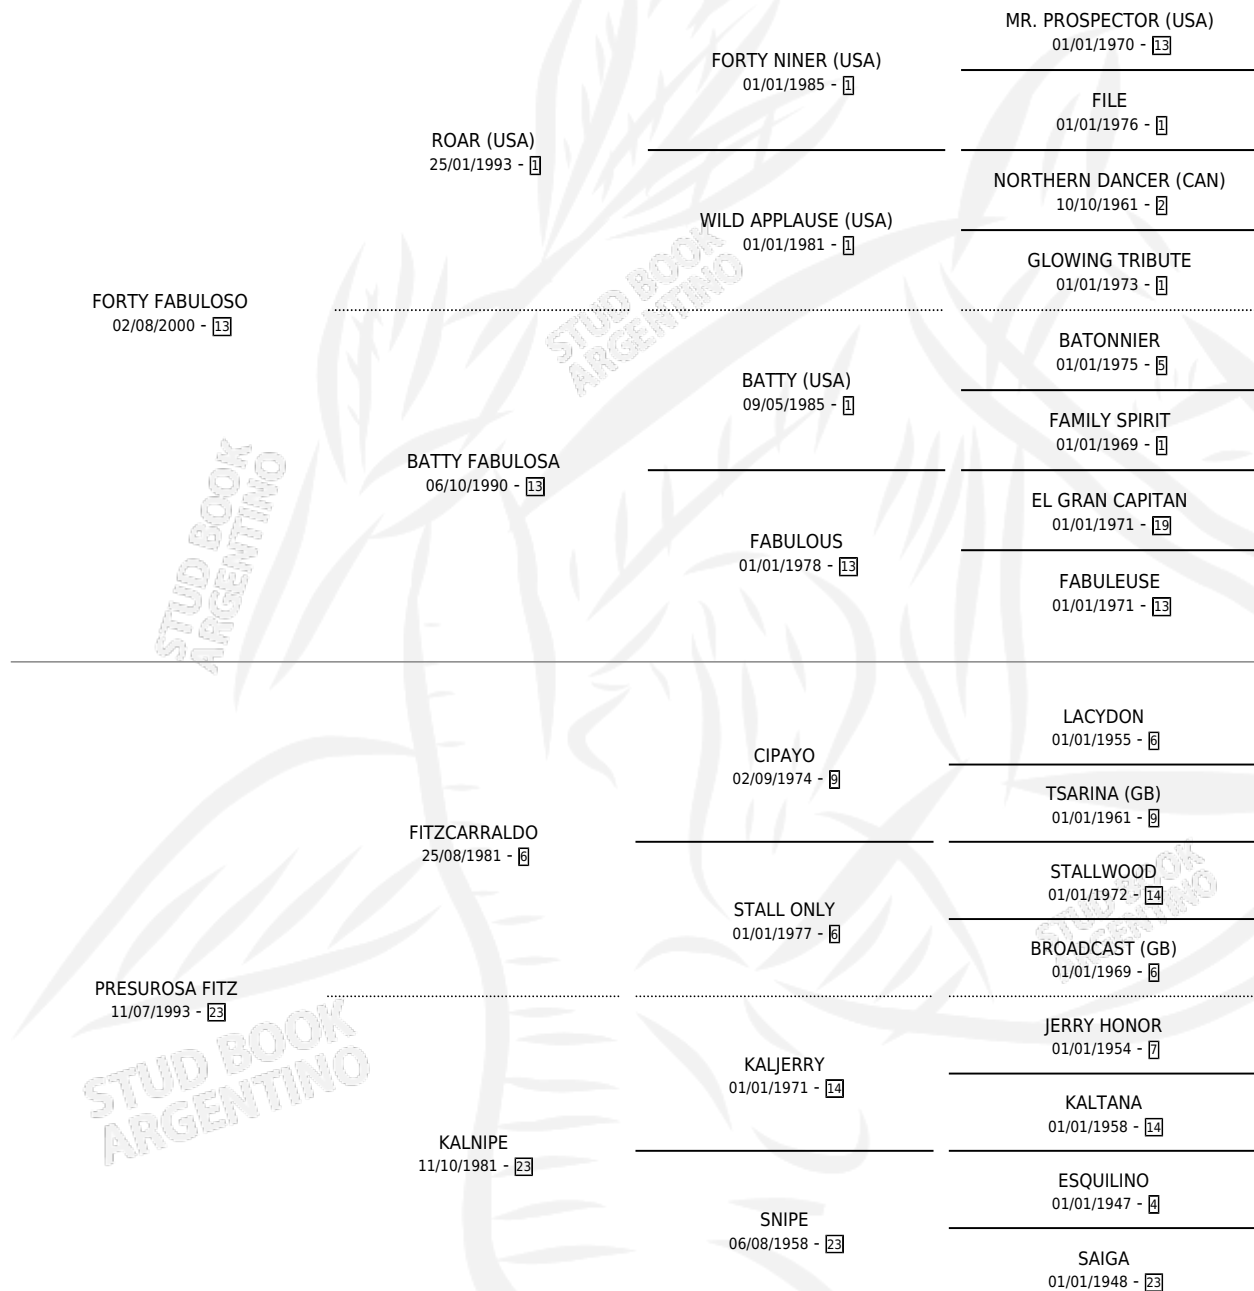

FORTY VICTORIO

por FORTY FABULOSO y PRESUROSA FITZ por
FITZCARRALDO

Argentina · Macho · Zaino · SP · 30/09/2012
Familia 23-b · Volumen 41

ESTADO

| | |
|------------------------------|---|
| TIPIFICACIÓN SANGUÍNEA | X |
| TIPIFICACIÓN POR ADN | ✓ |
| PASAPORTE | ✓ |
| IDENTIFICACIÓN POR MICROCHIP | ✓ |
| REPRODUCTOR | X |

Lugar de nacimiento: Las Victorias
Criador: Mas Diego Enrique

PEDIGREE

FORTY VICTORIO

Datos oficiales del Stud Book Argentino

Documento generado el 15/05/2026

studbook.org.ar