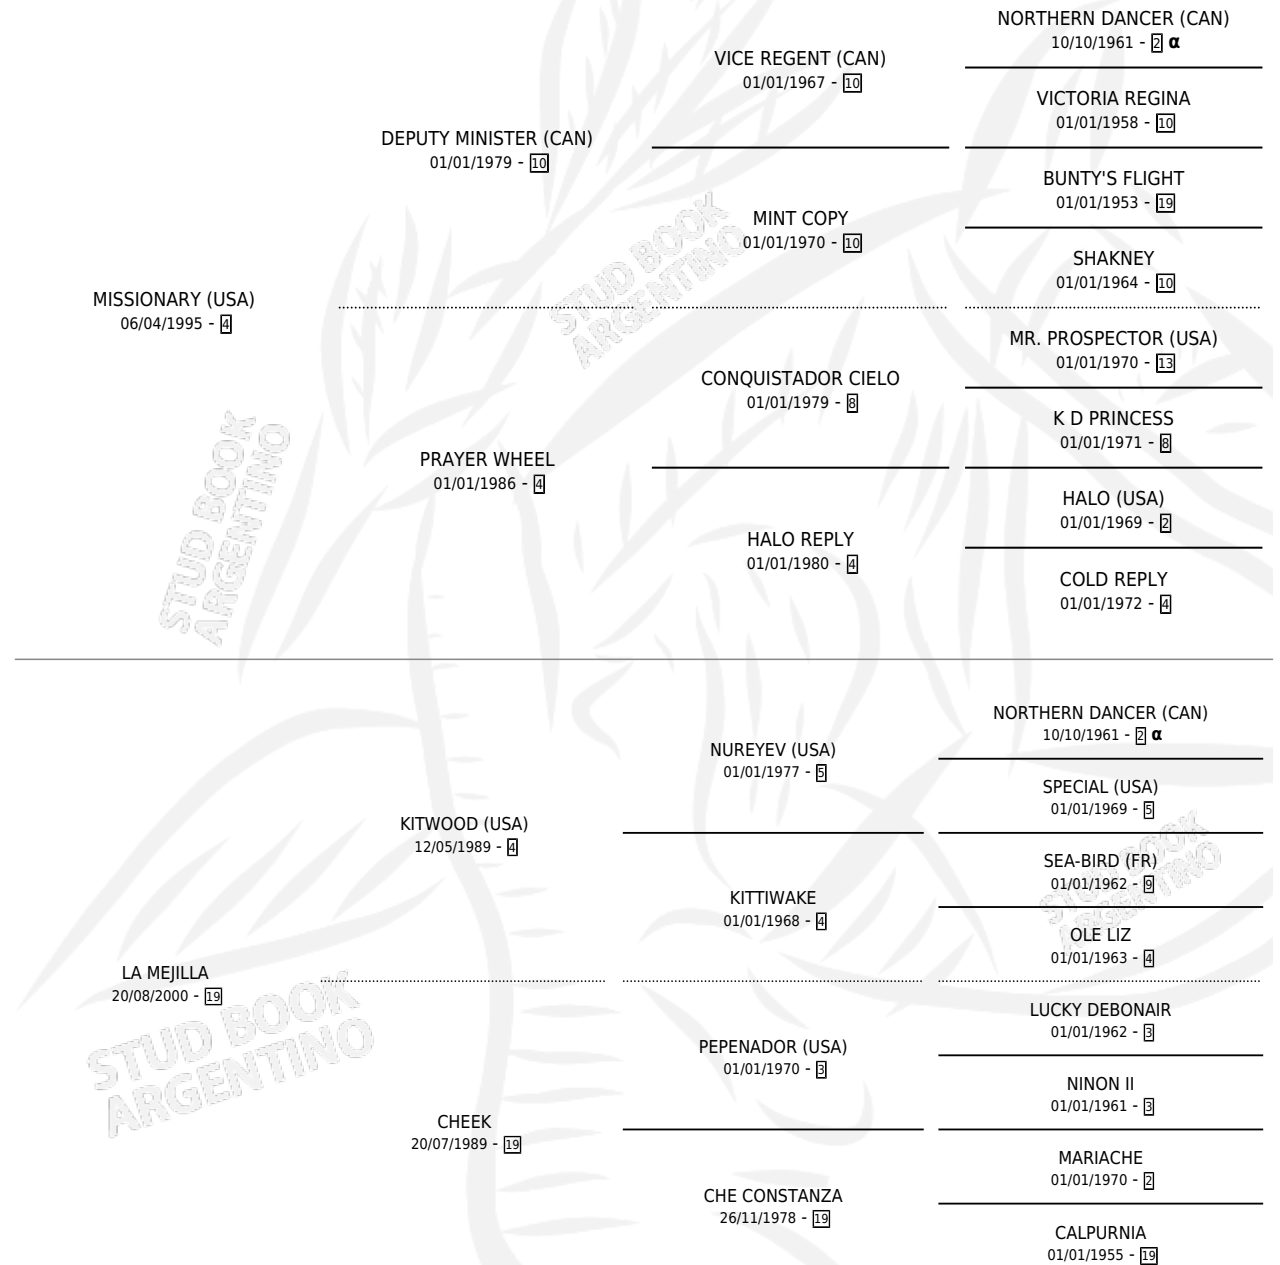

LA GADER

por **MISSIONARY (USA)** y **LA MEJILLA** por **KITWOOD (USA)**

Argentina · Hembra · Alazan · SP · 17/10/2012
Familia 19-c · Volumen 41

ESTADO

TIPIFICACIÓN SANGUÍNEA	X
TIPIFICACIÓN POR ADN	✓
PASAPORTE	✓
IDENTIFICACIÓN POR MICROCHIP	✓
REPRODUCTOR	X

Lugar de nacimiento: Las Victorias
Criador: Rasines Alcaraz Osvaldo Luis

PEDIGREE

INBREEDING : α