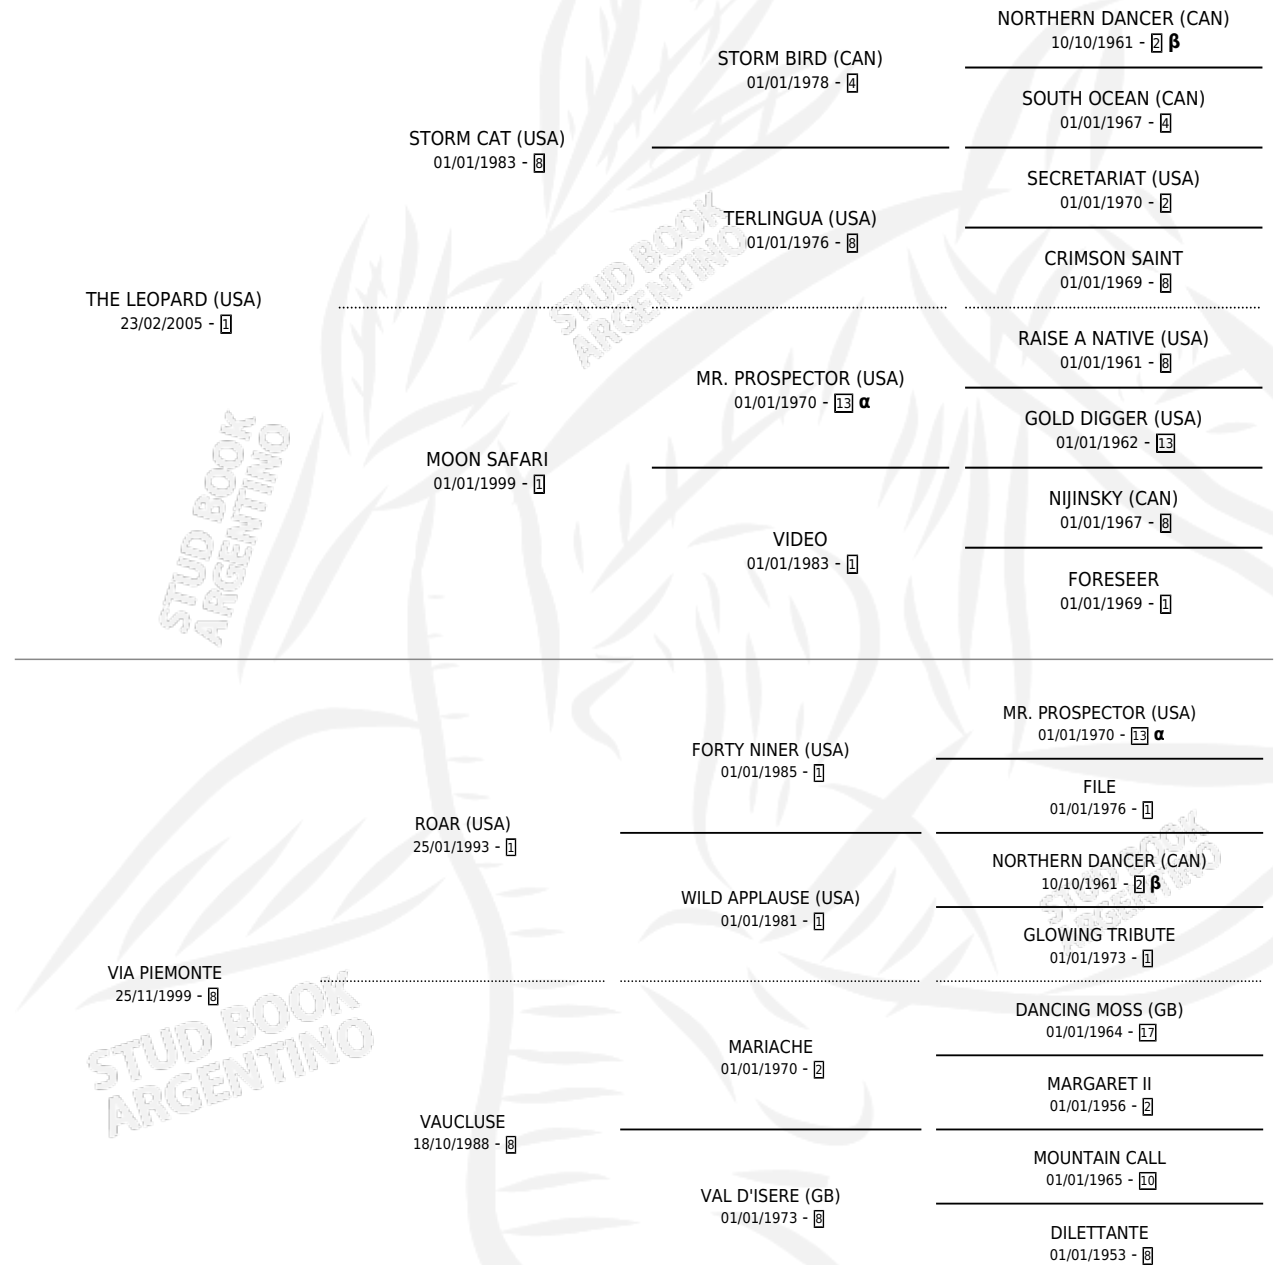

VIA LEOPARD

por **THE LEOPARD (USA)** y **VIA PIEMONTE** por **ROAR (USA)**

Argentina · Hembra · Zaino · SP · 29/09/2012
Familia 8-c · Volumen 41

ESTADO

TIPIFICACIÓN SANGUÍNEA	X
TIPIFICACIÓN POR ADN	✓
PASAPORTE	X
IDENTIFICACIÓN POR MICROCHIP	✓
REPRODUCTOR	✓

Lugar de nacimiento: Principal
Criador: Benedit Ignacio

PEDIGREE

INBREEDING : **α,β**