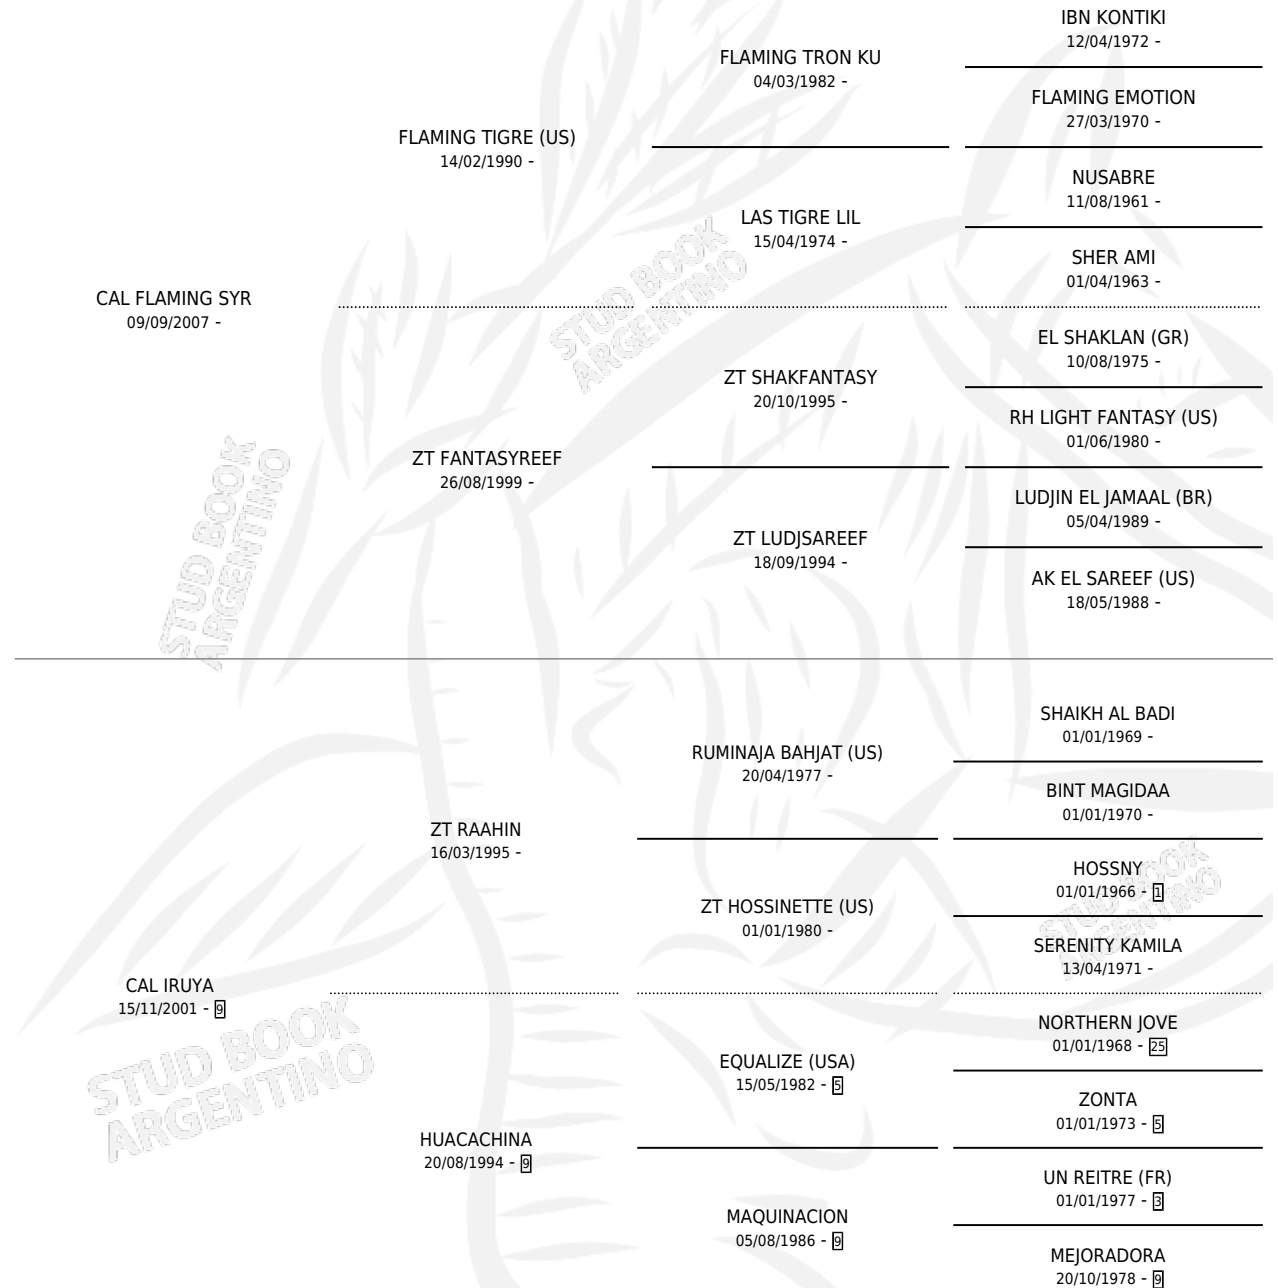

CAL DESTINO

por CAL FLAMING SYR y CAL IRUYA por ZT RAAHIN

Argentina · Macho · Zaino · AA · 09/10/2012
Familia 9-g · Volumen 41

ESTADO

TIPIFICACIÓN SANGUÍNEA	X
TIPIFICACIÓN POR ADN	X
PASAPORTE	X
IDENTIFICACIÓN POR MICROCHIP	X
REPRODUCTOR	X

Lugar de nacimiento: Cal Ramon

Criador: Serra Patricia

PEDIGREE

CAL DESTINO

Datos oficiales del Stud Book Argentino

Documento generado el 14/05/2026

studbook.org.ar