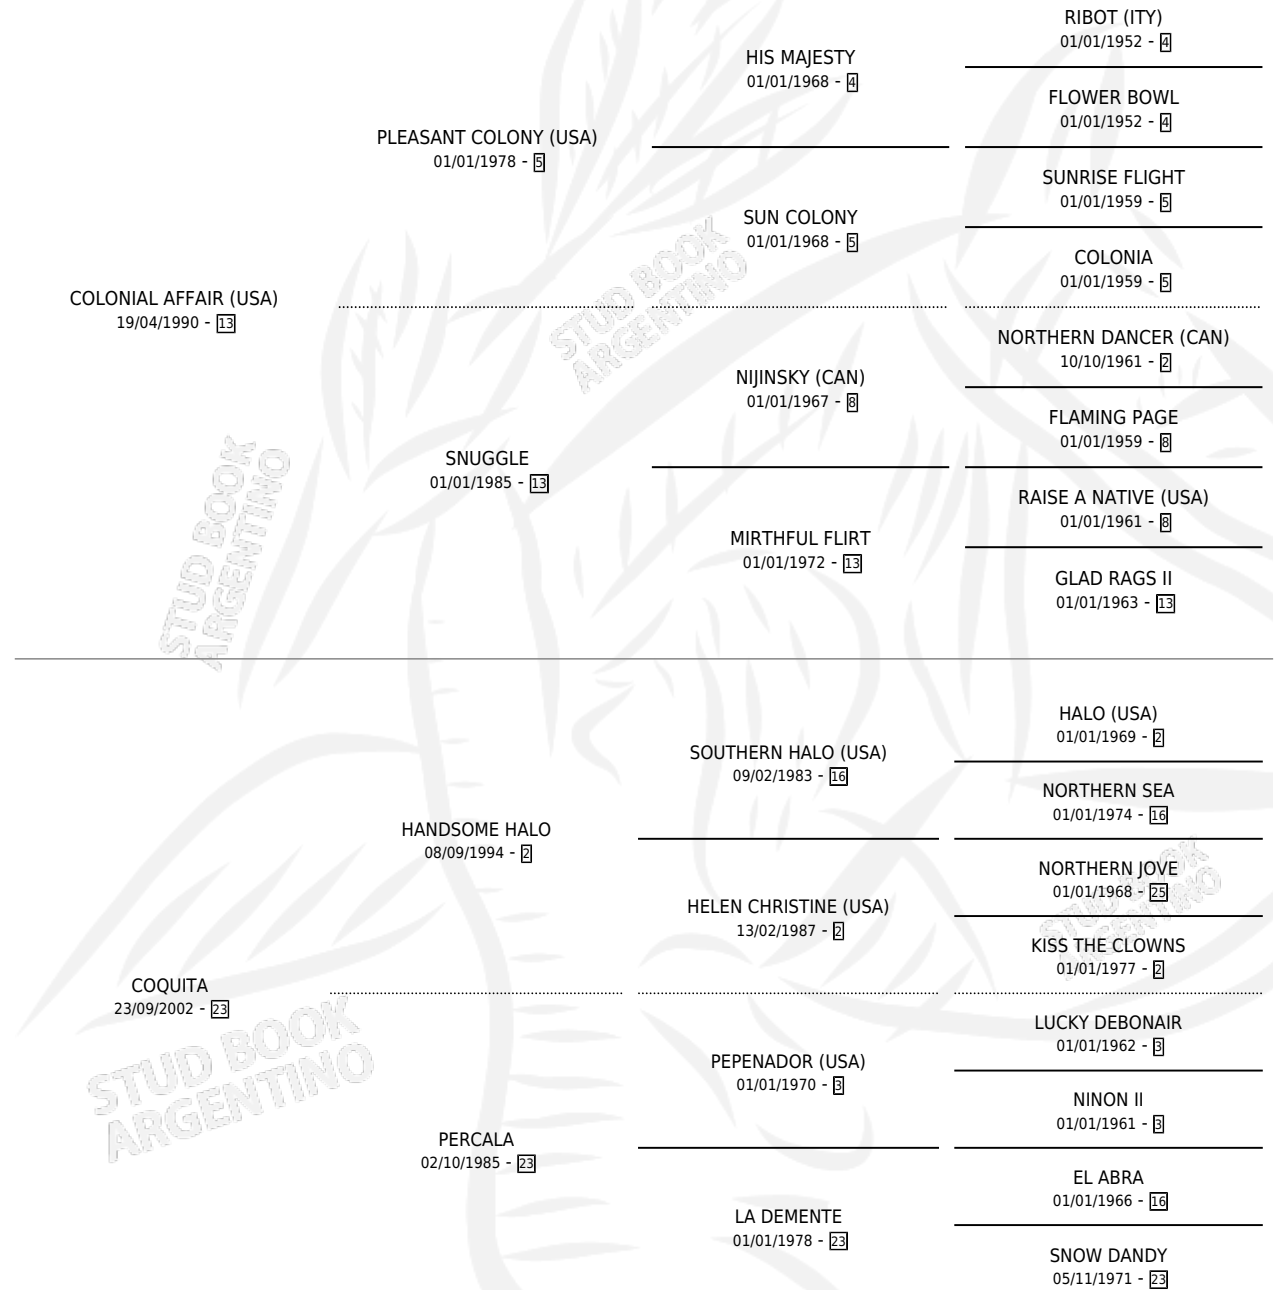

COLONIAL SOLA

por COLONIAL AFFAIR (USA) y COQUITA por HANDSOME HALO

Argentina · Hembra · Zaino · SP · 17/09/2012
Familia 23-a · Volumen 41

ESTADO

TIPIFICACIÓN SANGUÍNEA	X
TIPIFICACIÓN POR ADN	✓
PASAPORTE	✓
IDENTIFICACIÓN POR MICROCHIP	✓
REPRODUCTOR	X

Lugar de nacimiento: Soledad De Veinticinco
Criador: Soledad De Veinticinco

PEDIGREE