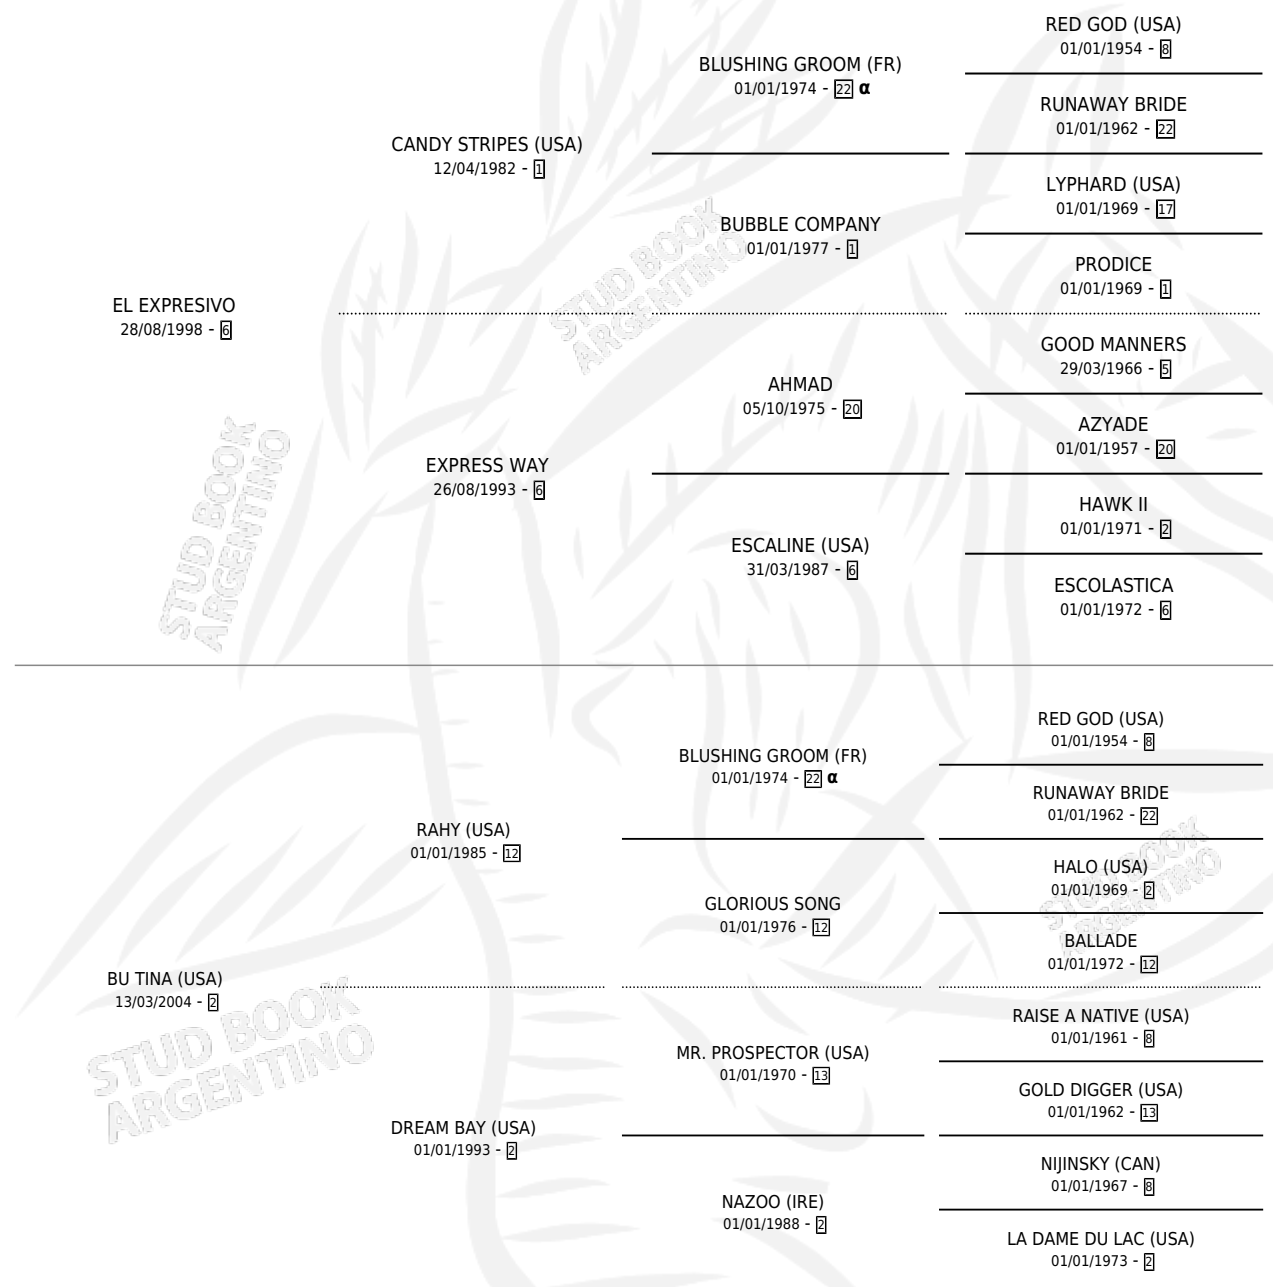

# PEDIGREE

por **EL EXPRESIVO** y **BU TINA (USA)** por **RAHY (USA)**

Argentina · Hembra · Zaino · SP · 03/11/2012  
Familia 2-d · Volumen 41

## ESTADO

TIIFICACIÓN SANGUÍNEA	X
TIIFICACIÓN POR ADN	✓
PASAPORTE	✓
IDENTIFICACIÓN POR MICROCHIP	✓
REPRODUCTOR	✓

**Lugar de nacimiento:** Don Florentino

**Criador:** Don Florentino

INBREEDING : α