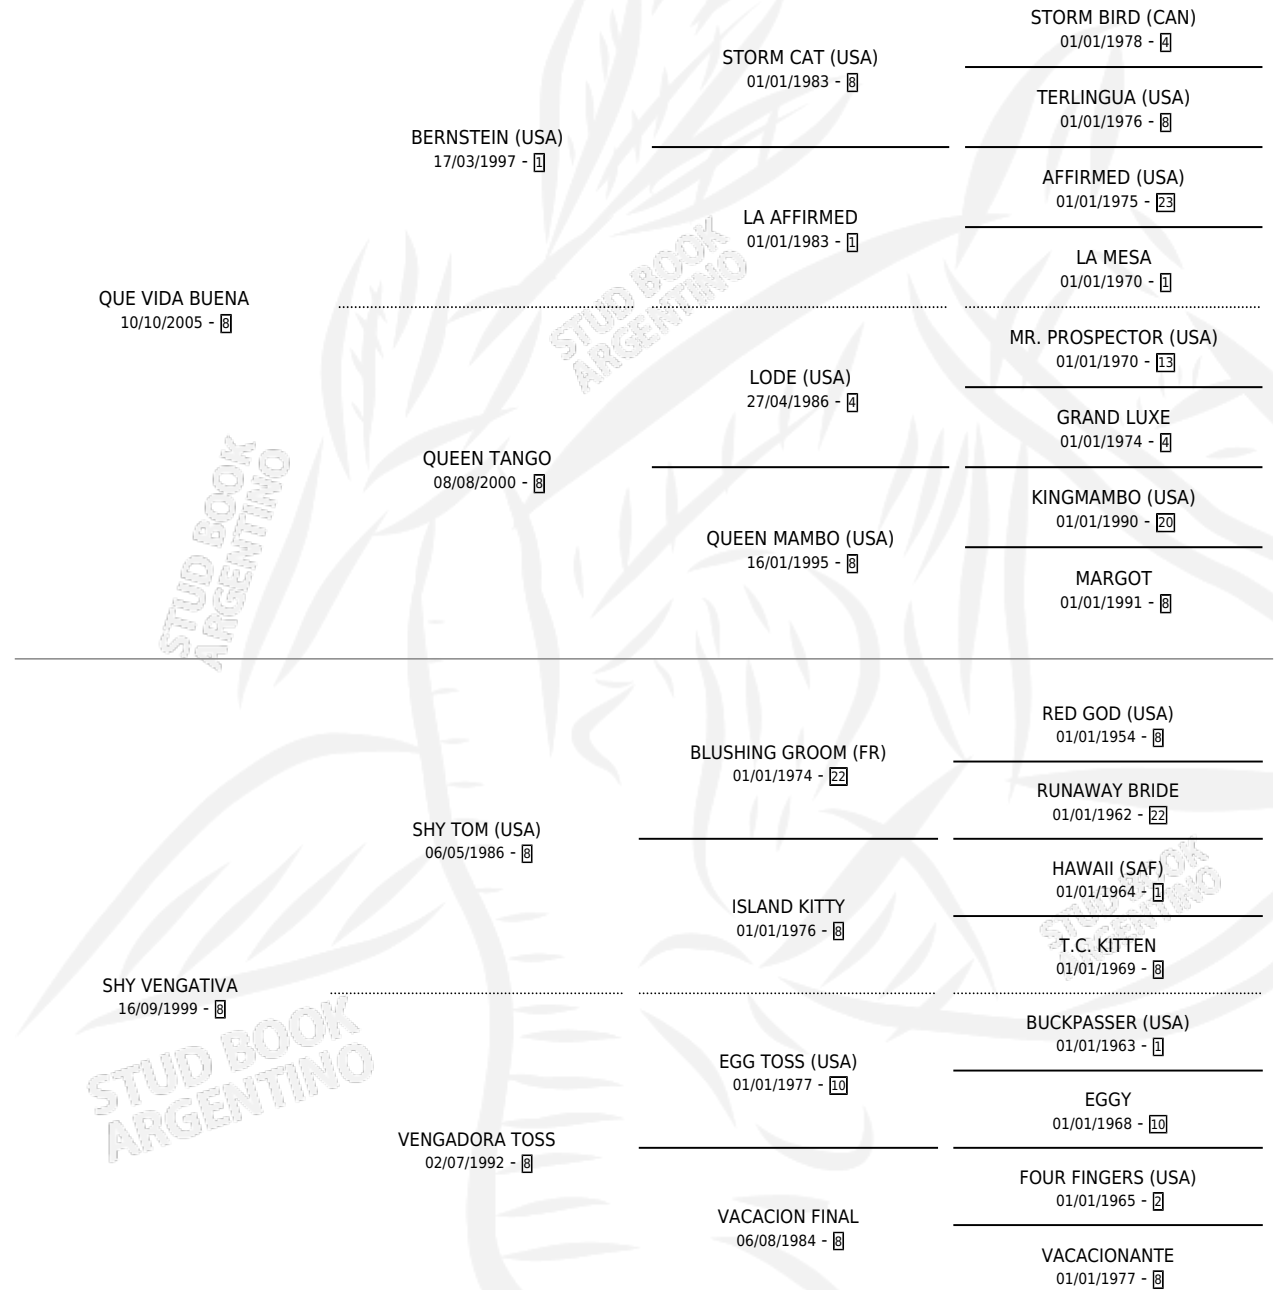

QUE VENGATIVA

por QUE VIDA BUENA y SHY VENGATIVA por SHY TOM (USA)

Argentina · Hembra · Zaino · SP · 03/11/2012
Familia 8-j · Volumen 41

ESTADO

TIPIFICACIÓN SANGUÍNEA	X
TIPIFICACIÓN POR ADN	✓
PASAPORTE	✓
IDENTIFICACIÓN POR MICROCHIP	✓
REPRODUCTOR	✓

Lugar de nacimiento: Don Florentino
Criador: Don Florentino

~

HIJOS

	MACHOS	HEMBRAS
5 NACIERON	2	3
3 CORRIERON	1	2
2 GANARON	1	1
0 GANADORES CL	0 GANADORES GR	0 GANADORES G1

PEDIGREE