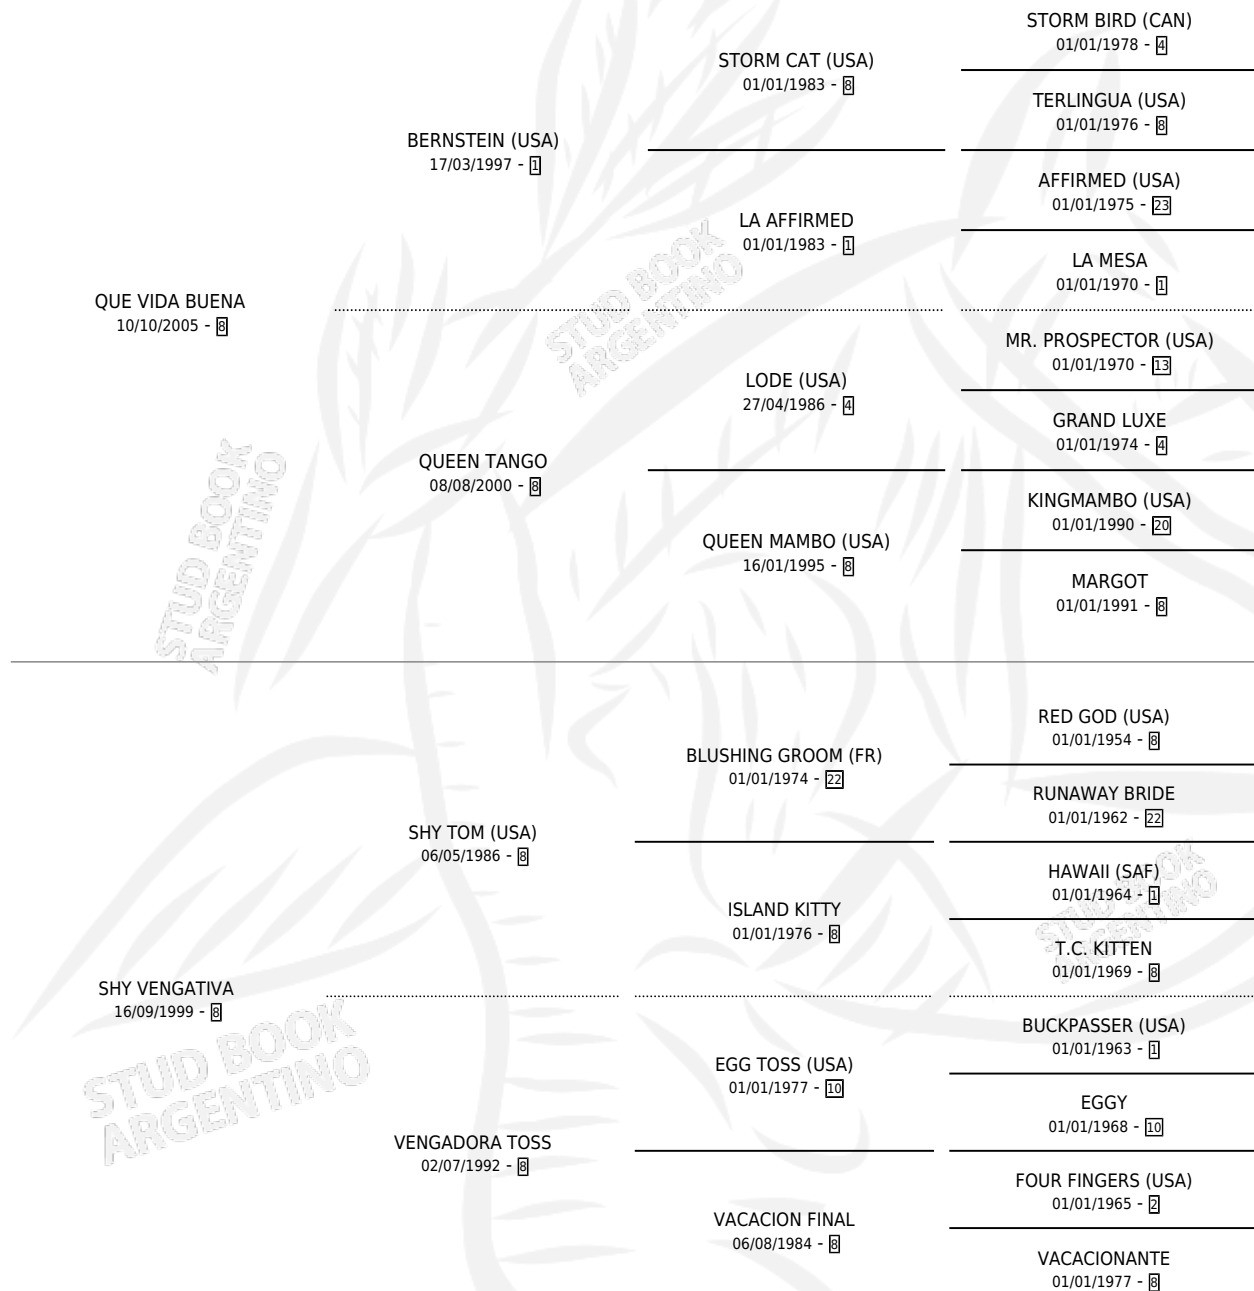

QUE VENGATIVA

por QUE VIDA BUENA y SHY VENGATIVA por SHY TOM (USA)

Argentina · Hembra · Zaino · SP · 03/11/2012
Familia 8-j · Volumen 41

ESTADO

TIPIFICACIÓN SANGUÍNEA	X
TIPIFICACIÓN POR ADN	✓
PASAPORTE	✓
IDENTIFICACIÓN POR MICROCHIP	✓
REPRODUCTOR	✓

Lugar de nacimiento: Don Florentino
Criador: Don Florentino

~

HIJOS

	MACHOS	HEMBRAS
5 NACIERON	2	3
3 CORRIERON	1	2
2 GANARON	1	1
0 GANADORES CL	0 GANADORES GR	0 GANADORES G1

PEDIGREE

CAMPAÑA

Solo carreras oficiales de Argentina

SERVICIOS

Servicios 8 / Nacimientos 5 / Efectividad 62.50%

PADRILLO	PRODUCTO	CRIADOR	1ER SERVICIO	ÚLTIMO SERVICIO
DON EMPEÑO	EL AMATEUR (M Z, 27/07/2025)	DON FLORENTINO	17/08/2024	17/08/2024
DON EMPEÑO	QUEPASA Y QUEVA (H Z, 21/07/2024)	DON FLORENTINO	16/08/2023	16/08/2023
TOUAREG	∅		10/08/2022	10/08/2022
TOUAREG	∅		16/09/2021	16/09/2021
TOUAREG	QUEMA DE AMOR (H Z, 19/08/2021)	DON FLORENTINO	04/09/2020	04/09/2020
GOT TALENT	QUIERE VENGANZA (M Z, 31/07/2020)	DON FLORENTINO	23/08/2019	23/08/2019
HORSE GREELEY (USA)	BIFURCADA (H A, 10/08/2019)	DON FLORENTINO	20/08/2018	20/08/2018
FLESH FOR FANTASY	∅		21/10/2017	21/10/2017