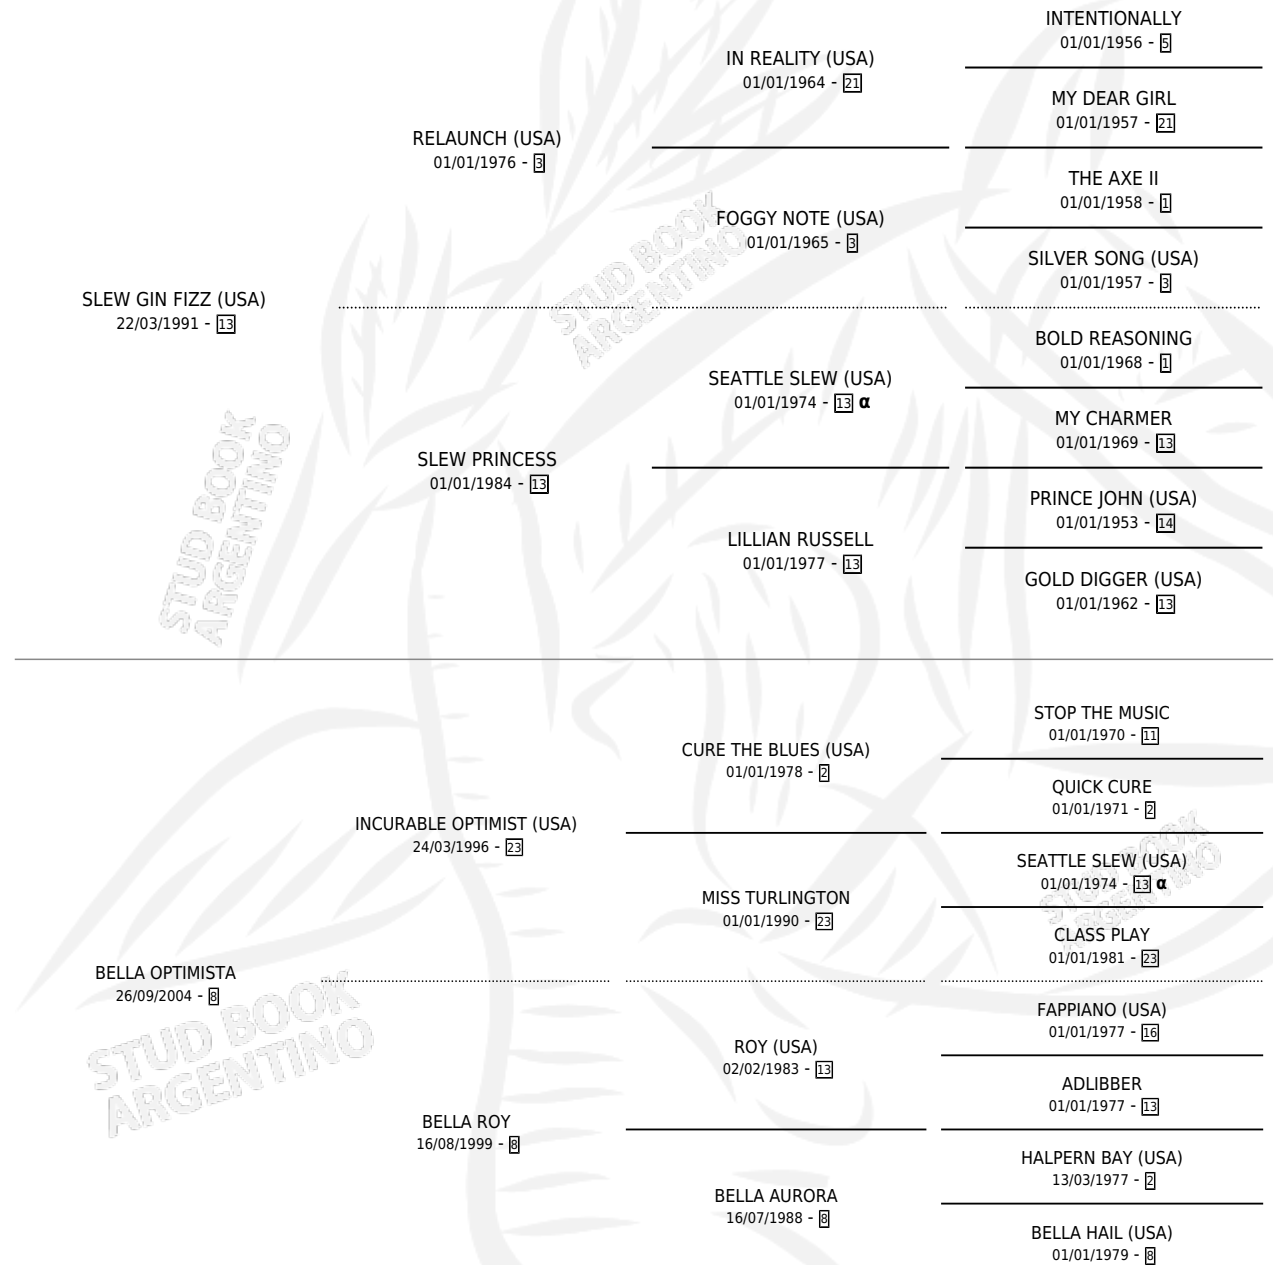

LAURA BELLA

por **SLEW GIN FIZZ (USA)** y **BELLA OPTIMISTA** por **INCURABLE OPTIMIST (USA)**

Argentina · Hembra · Tordillo · SP · 22/10/2012
Familia 8-h · Volumen 41

ESTADO

TIPIFICACIÓN SANGUÍNEA	X
TIPIFICACIÓN POR ADN	✓
PASAPORTE	✓
IDENTIFICACIÓN POR MICROCHIP	✓
REPRODUCTOR	✓

Lugar de nacimiento: Rodeo Chico
Criador: Sola Pablo Gaston

PEDIGREE

INBREEDING : α

~

CAMPAÑA

Solo carreras oficiales de Argentina

POR EDAD

EDAD	CC	1°	2°	3°	4°	5°	NP	CLC	CLG	CLCG1	CLGG1	IMPORTE	GANANCIA / CC
2 AÑOS	1	0	0	0	0	0	1	0	0	0	0	\$0	\$0
3 AÑOS	6	0	0	1	0	0	5	0	0	0	0	\$19,800	\$3,300
4 AÑOS	14	0	0	0	2	1	11	0	0	0	0	\$19,880	\$1,420
5 AÑOS	10	0	0	1	1	0	8	0	0	0	0	\$21,800	\$2,180
6 AÑOS	8	2	0	1	0	0	5	0	0	0	0	\$173,000	\$21,625
TOTALES	39	2	0	3	3	1	30	0	0	0	0	\$234,480	\$6,012
%		5.1%	0.0%	7.7%	7.7%	2.6%	76.9%	0.0%	0.0%	0.0%	0.0%		

Ganadora de 2 carreras en San Isidro y La Plata - \$234,480, a los 6 años.

POR DISTANCIA

HIPODROMO	CC	1°	2°	3°	4°	5°	NP	CLC	CLG	CLCG1	CLGG1	IMPORTE
LA PLATA	3	1	0	0	0	0	2	0	0	0	0	\$75,000
1500 MTS	1	0	0	0	0	0	1	0	0	0	0	\$0
1400 MTS	2	1	0	0	0	0	1	0	0	0	0	\$75,000
SAN ISIDRO	33	1	0	2	3	1	25	0	0	0	0	\$144,480
1600 MTS	2	0	0	0	0	0	2	0	0	0	0	\$0
1400 MTS	16	1	0	1	1	0	13	0	0	0	0	\$111,280
1200 MTS	13	0	0	1	1	1	9	0	0	0	0	\$25,600
1300 MTS	1	0	0	0	1	0	0	0	0	0	0	\$7,600
1800 MTS	1	0	0	0	0	0	1	0	0	0	0	\$0
PALERMO	3	0	0	1	0	0	2	0	0	0	0	\$15,000
1400 MTS	3	0	0	1	0	0	2	0	0	0	0	\$15,000