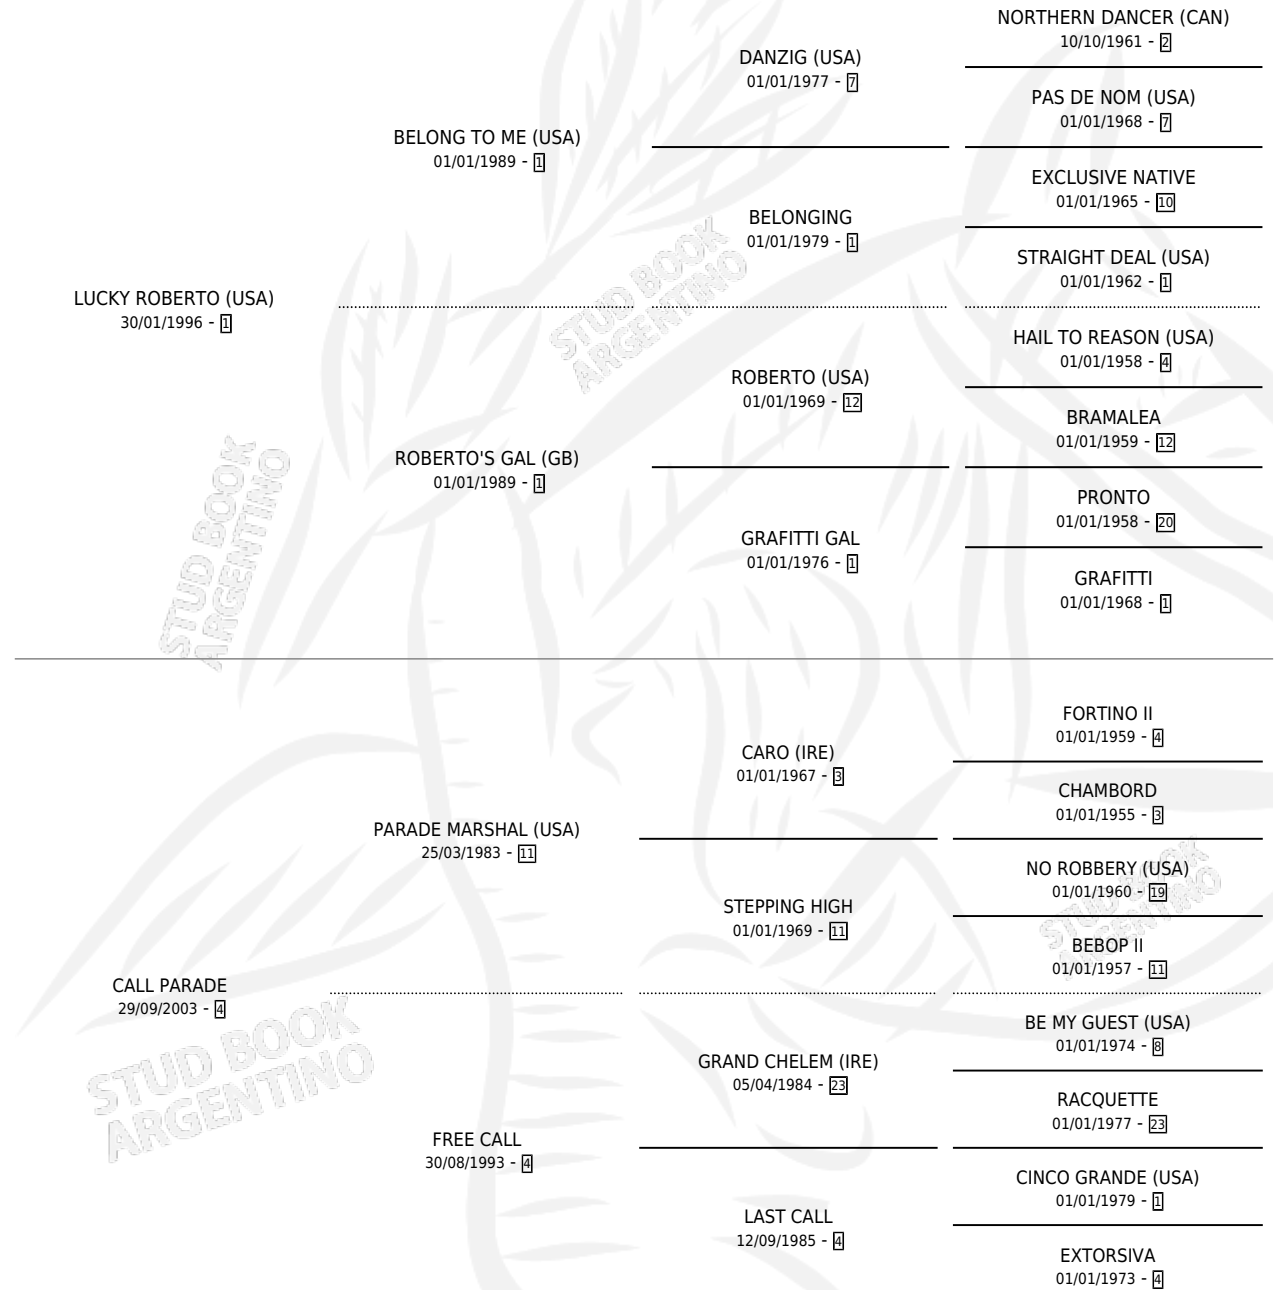

ONDULATORIO

por **LUCKY ROBERTO (USA)** y **CALL PARADE** por **PARADE MARSHAL (USA)**

Argentina · Macho · Zaino · SP · 23/10/2012
Familia 4-k · Volumen 41

ESTADO

TIPIFICACIÓN SANGUÍNEA	X
TIPIFICACIÓN POR ADN	✓
PASAPORTE	✓
IDENTIFICACIÓN POR MICROCHIP	✓
REPRODUCTOR	X

Lugar de nacimiento: Rodeo Chico

Criador: Sin dato

PEDIGREE

CAMPAÑA

Solo carreras oficiales de Argentina

POR EDAD

EDAD	CC	1°	2°	3°	4°	5°	NP	CLC	CLG	CLCG1	CLGG1	IMPORTE	GANANCIA / CC
3 AÑOS	3	0	0	0	0	0	3	0	0	0	0	\$0	\$0
4 AÑOS	1	0	0	0	0	0	1	0	0	0	0	\$0	\$0
6 AÑOS	2	0	0	0	0	1	1	0	0	0	0	\$4,250	\$2,125
TOTALES	6	0	0	0	0	1	5	0	0	0	0	\$4,250	\$708
%		0.0%	0.0%	0.0%	0.0%	16.7%	83.3%	0.0%	0.0%	0.0%	0.0%		