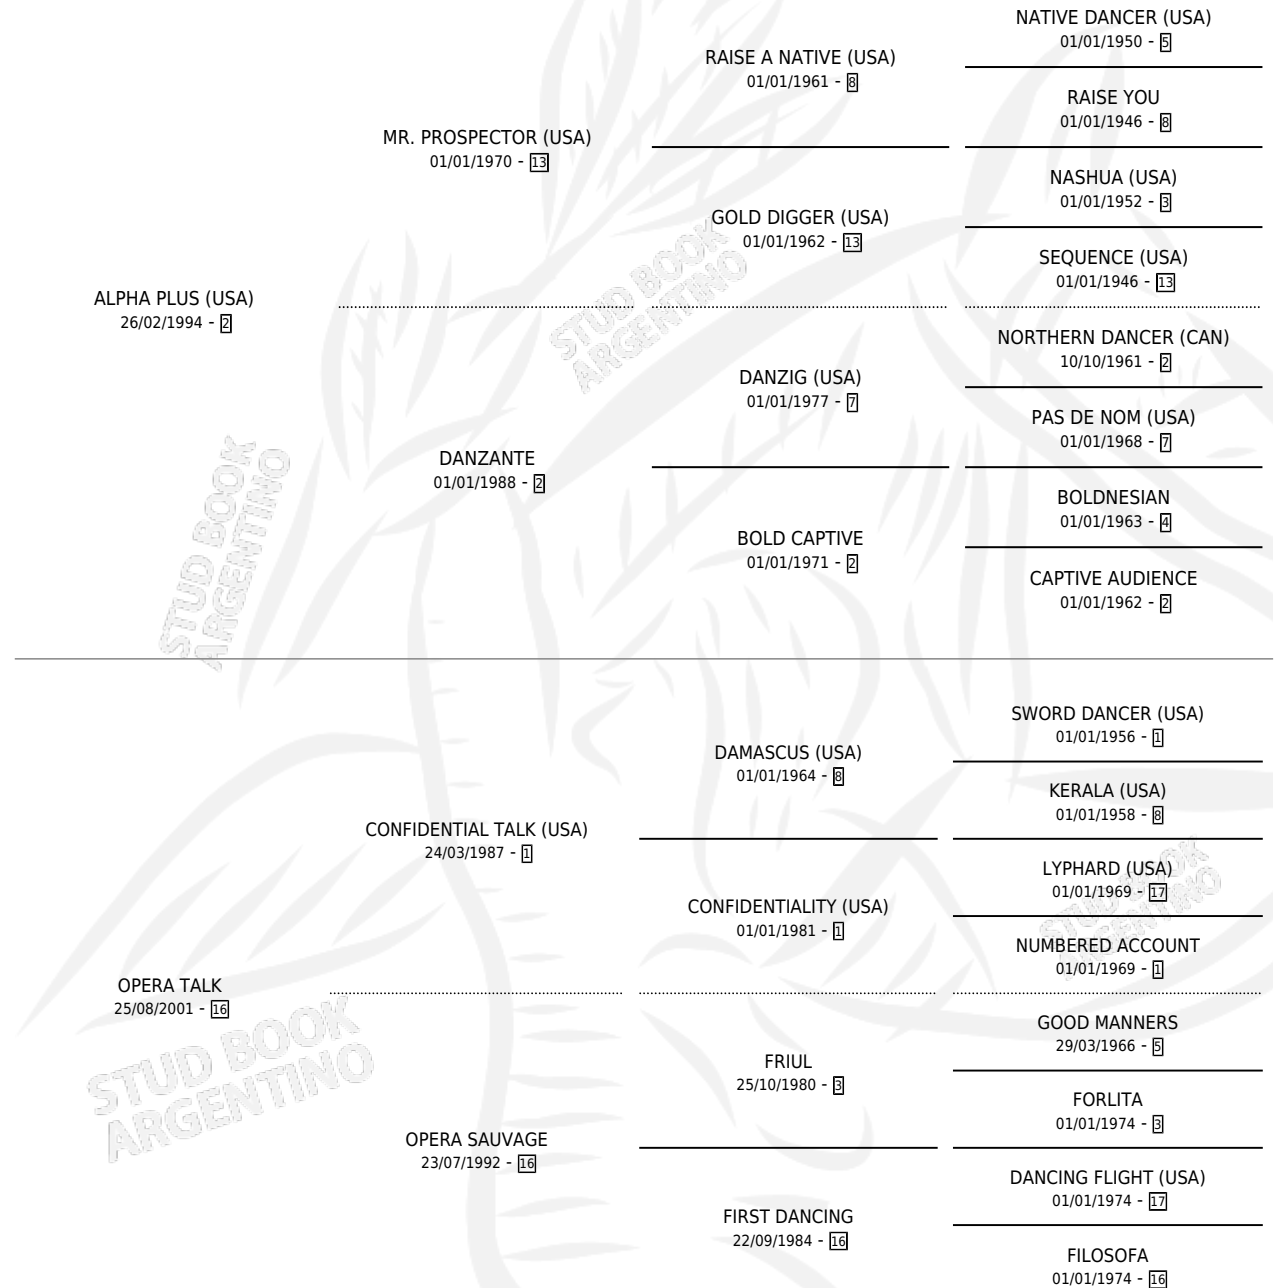

LOST CALL

por **ALPHA PLUS (USA)** y **OPERA TALK** por
CONFIDENTIAL TALK (USA)

Argentina · Macho · Zaino · SP · 04/11/2012
Familia 16-e · Volumen 41

ESTADO

TIPIFICACIÓN SANGUÍNEA	X
TIPIFICACIÓN POR ADN	✓
PASAPORTE	✓
IDENTIFICACIÓN POR MICROCHIP	✓
REPRODUCTOR	X

Lugar de nacimiento: Don Florentino

Criador: Don Florentino

PEDIGREE

LOST CALL

Datos oficiales del Stud Book Argentino

Documento generado el 09/05/2026

studbook.org.ar