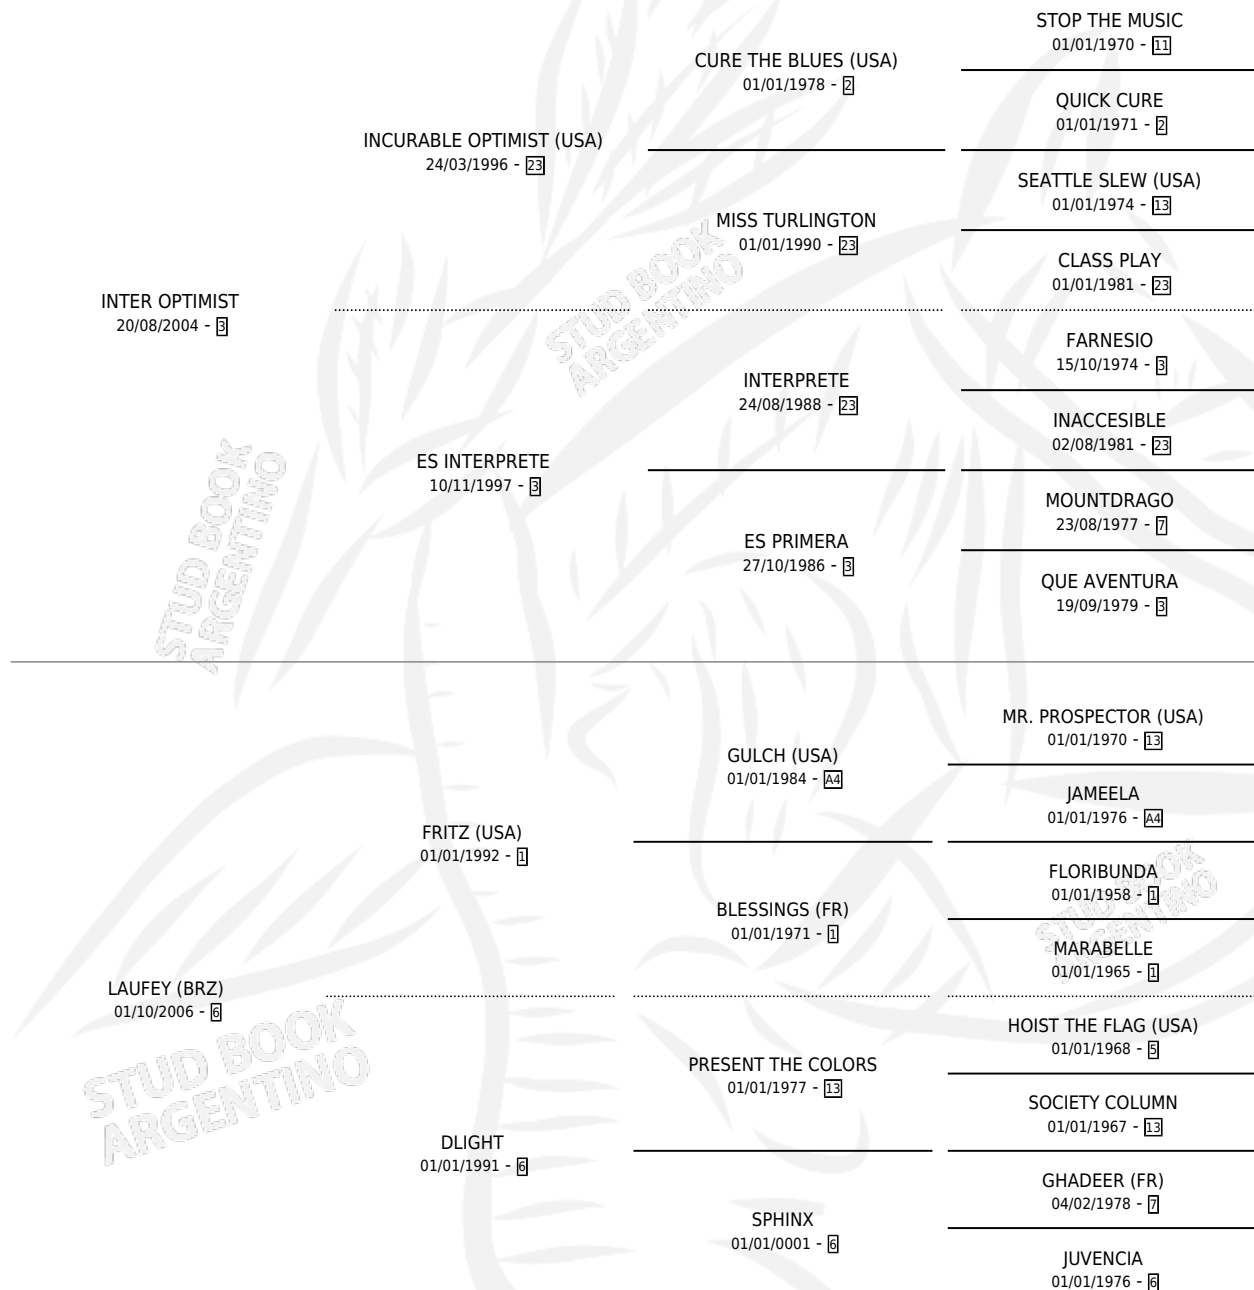

LADY WALLY

por INTER OPTIMIST y LAUFEY (BRZ) por FRITZ (USA)

Argentina · Hembra · Zaino · SP · 26/10/2012
Familia 6-d · Volumen 41

ESTADO

TIPIFICACIÓN SANGUÍNEA	X
TIPIFICACIÓN POR ADN	X
PASAPORTE	X
IDENTIFICACIÓN POR MICROCHIP	✓
REPRODUCTOR	X

Lugar de nacimiento: Haras Y Stud Vengador

Criador: Sin dato

PEDIGREE

LADY WALLY

Datos oficiales del Stud Book Argentino

Documento generado el 09/05/2026

studbook.org.ar