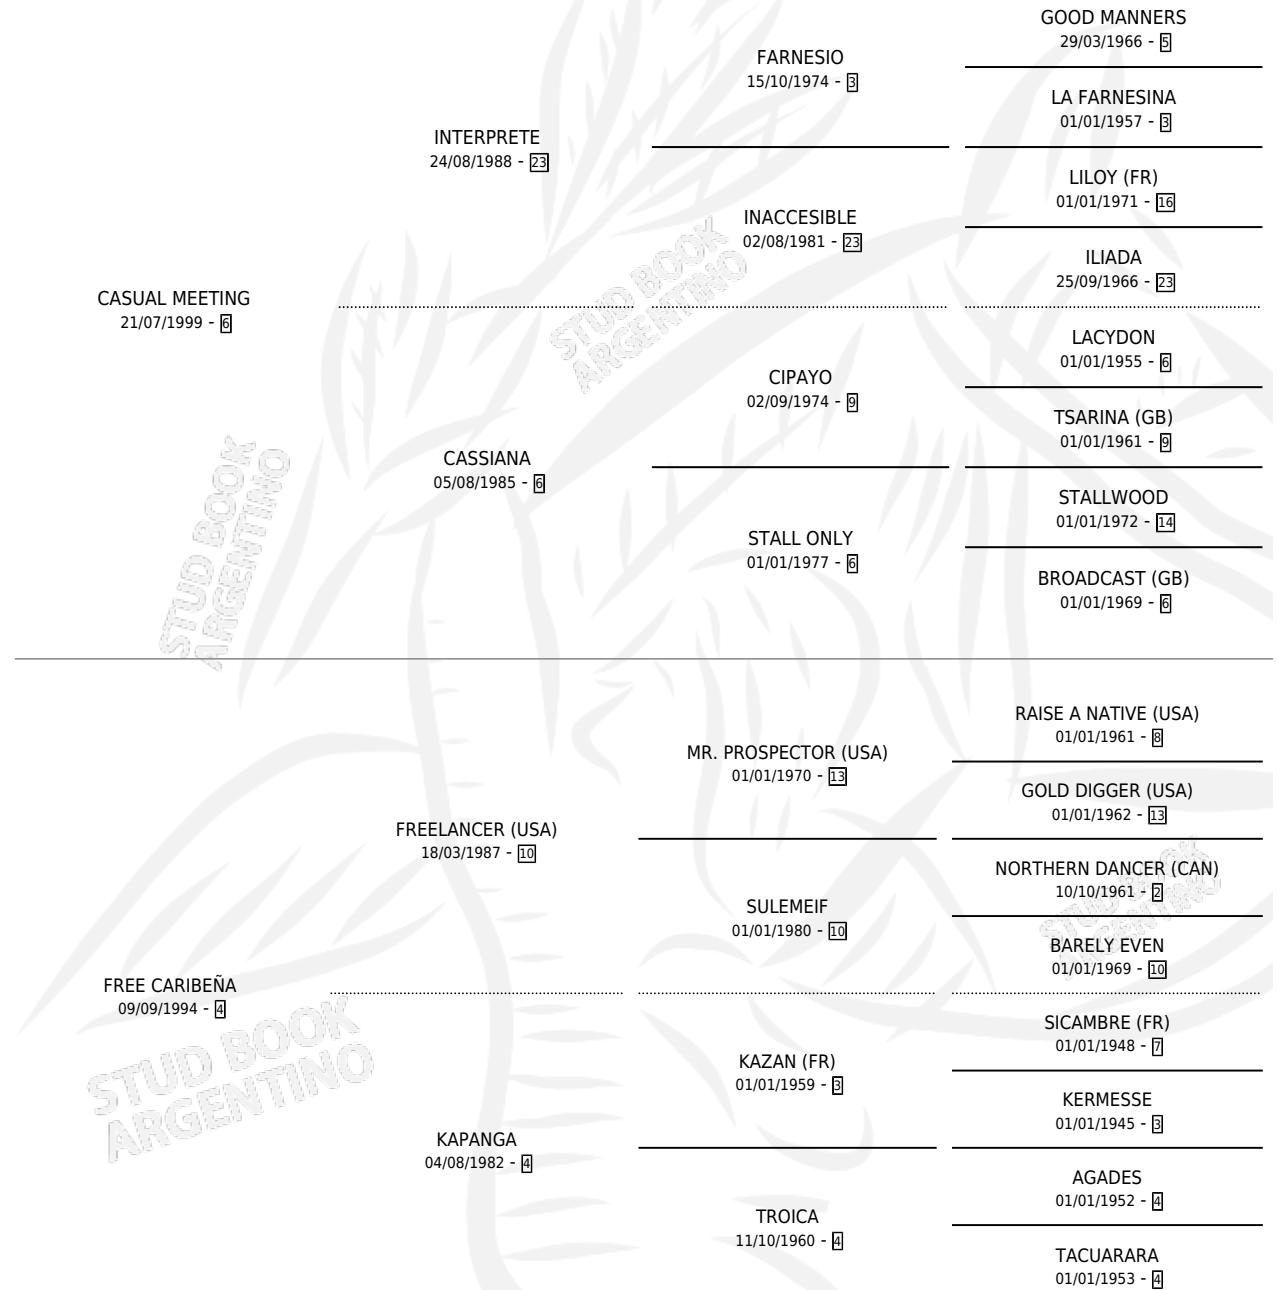

CASUAL CARTAGO

por CASUAL MEETING y FREE CARIBEÑA por
FREELANCER (USA)

Argentina · Macho · Zaino · SP · 24/10/2012
Familia 4-h · Volumen 41

ESTADO

TIPIFICACIÓN SANGUÍNEA	X
TIPIFICACIÓN POR ADN	✓
PASAPORTE	✓
IDENTIFICACIÓN POR MICROCHIP	✓
REPRODUCTOR	X

Lugar de nacimiento: Santa Ana

Criador: Iguacel Manuel Rodolfo, Iguacel Antonio Carlos
y Iguacel Miguel Alfredo

PEDIGREE

CAMPAÑA

Solo carreras oficiales de Argentina

POR EDAD

EDAD	CC	1°	2°	3°	4°	5°	NP	CLC	CLG	CLCG1	CLGG1	IMPORTE	GANANCIA / CC
3 AÑOS	4	0	0	0	1	1	2	0	0	0	0	\$6,910	\$1,728
TOTALES	4	0	0	0	1	1	2	0	0	0	0	\$6,910	\$1,728
%		0.0%	0.0%	0.0%	25.0%	25.0%	50.0%	0.0%	0.0%	0.0%	0.0%		