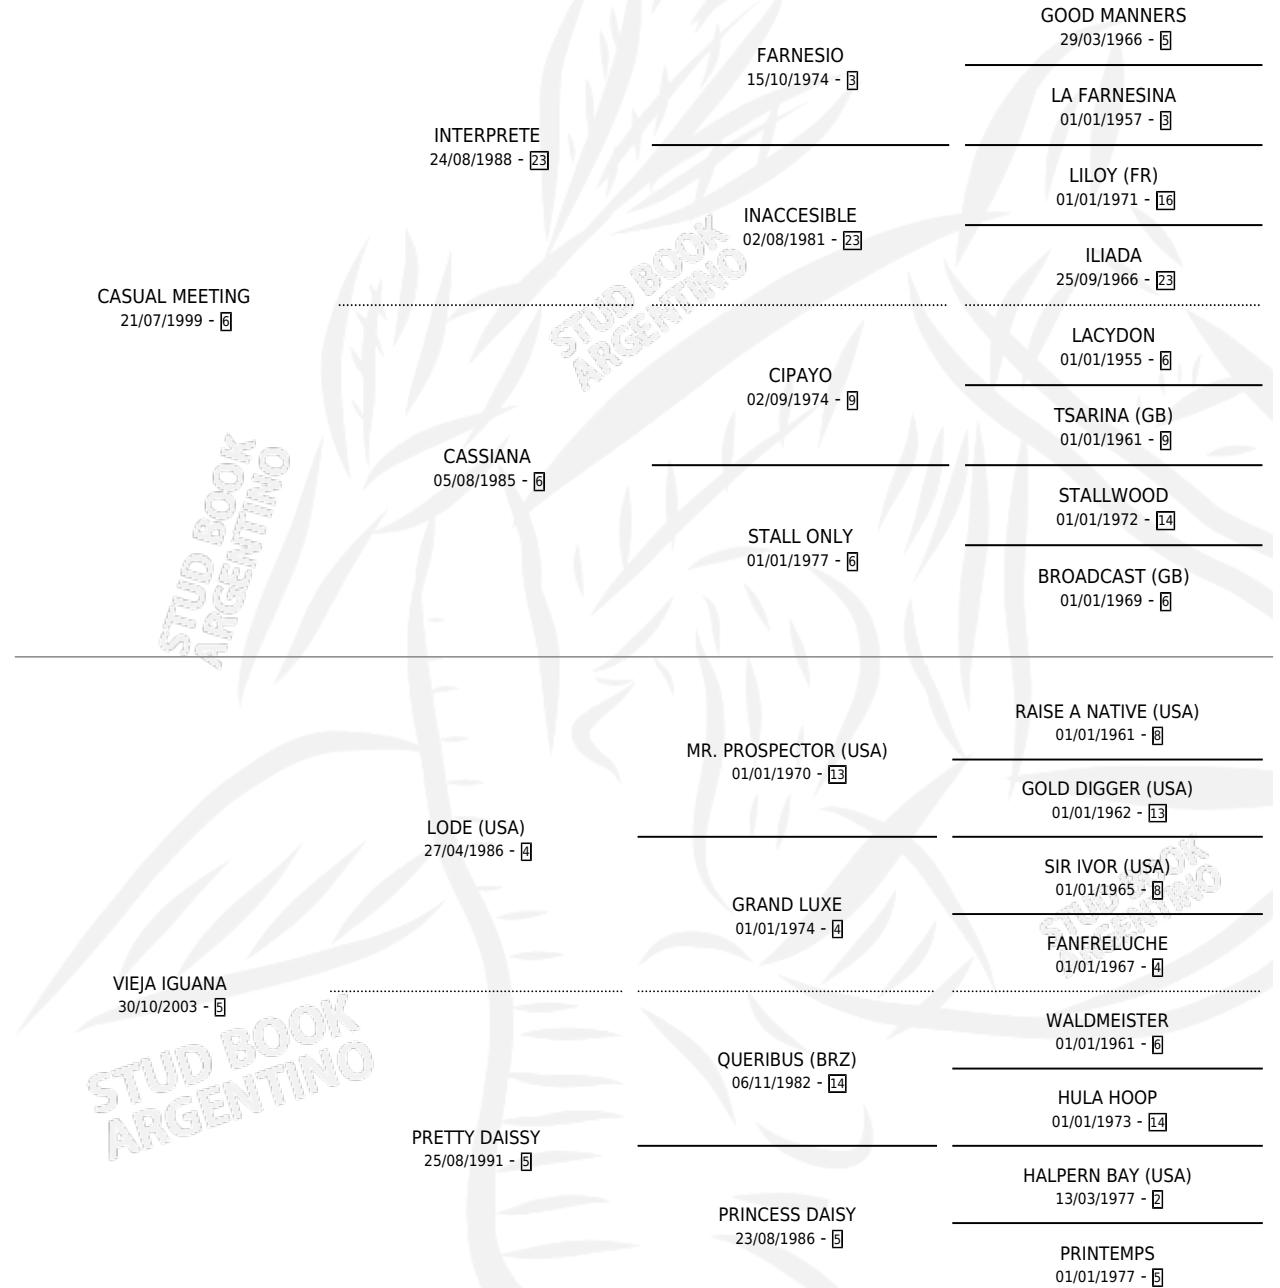

CASUAL JOVEN

por CASUAL MEETING y VIEJA IGUANA por LODE (USA)

Argentina · Macho · Zaino · SP · 30/10/2012
Familia 5-c · Volumen 41

ESTADO

TIPIFICACIÓN SANGUÍNEA	X
TIPIFICACIÓN POR ADN	✓
PASAPORTE	✓
IDENTIFICACIÓN POR MICROCHIP	✓
REPRODUCTOR	X

Lugar de nacimiento: Santa Ana

Criador: Iguacel Manuel Rodolfo, Iguacel Antonio Carlos y Iguacel Miguel Alfredo

PEDIGREE