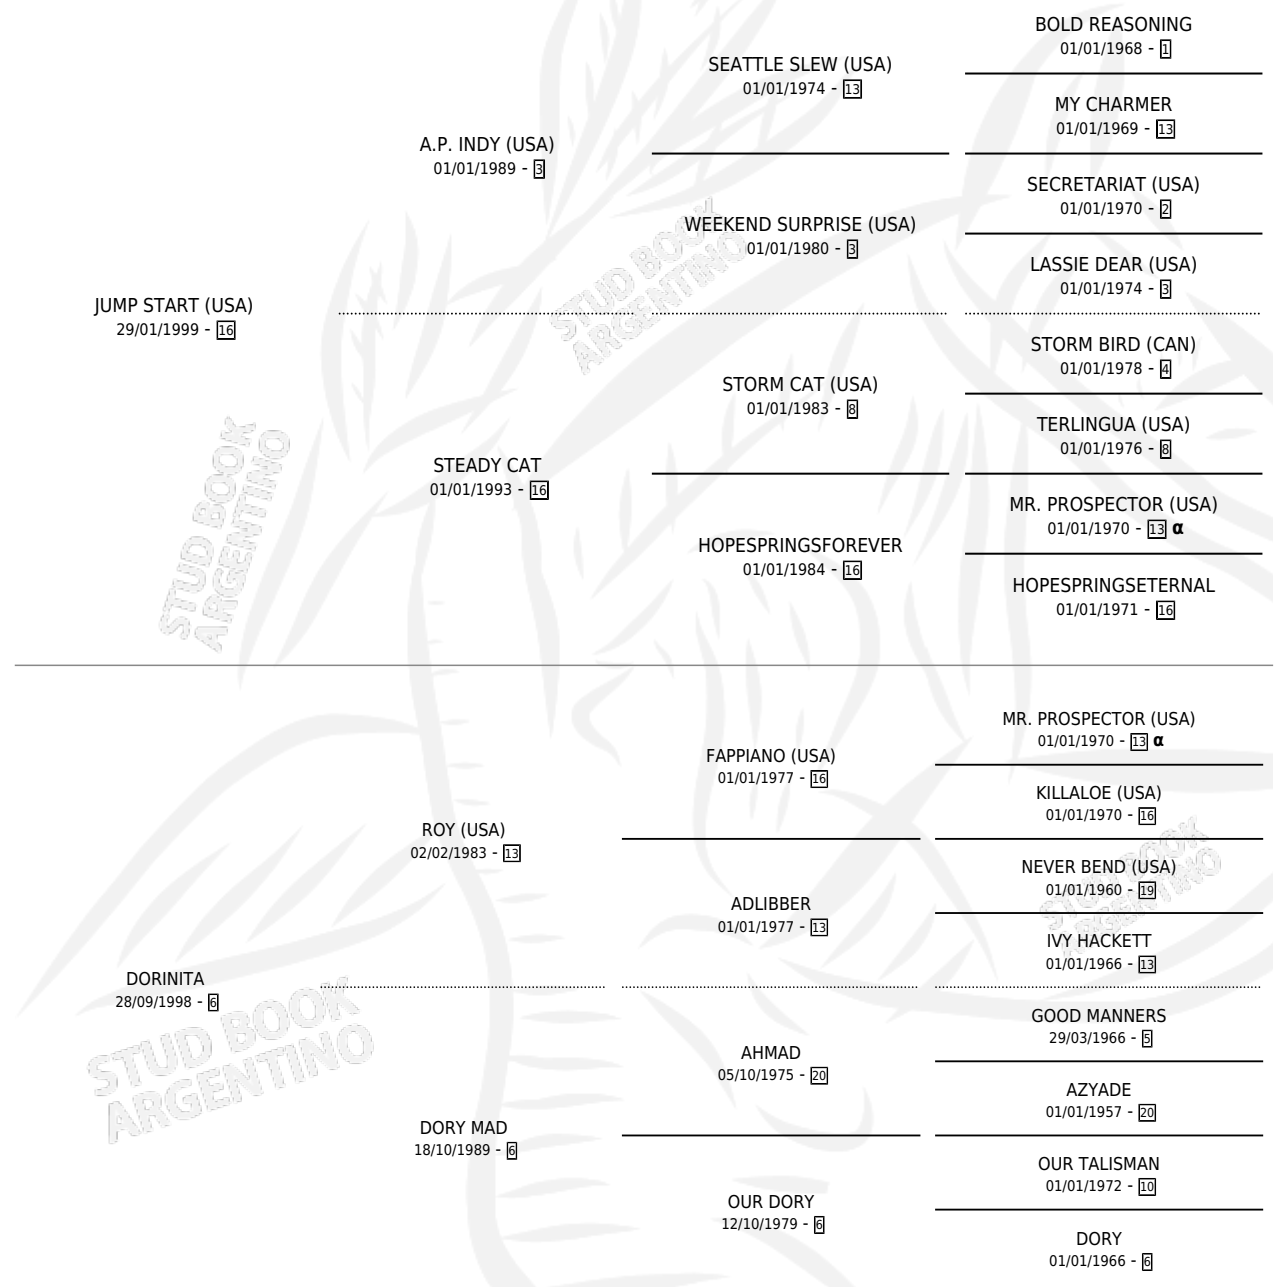

DORT

PEDIGREE

por **JUMP START (USA)** y **DORINITA** por **ROY (USA)**

Argentina · Hembra · Zaino · SP · 20/09/2012
Familia 6-a · Volumen 41

ESTADO

TIPIFICACIÓN SANGUÍNEA	X
TIPIFICACIÓN POR ADN	✓
PASAPORTE	X
IDENTIFICACIÓN POR MICROCHIP	✓
REPRODUCTOR	X

Lugar de nacimiento: Carampangue
Criador: Haras Identic S.A.

INBREEDING : α