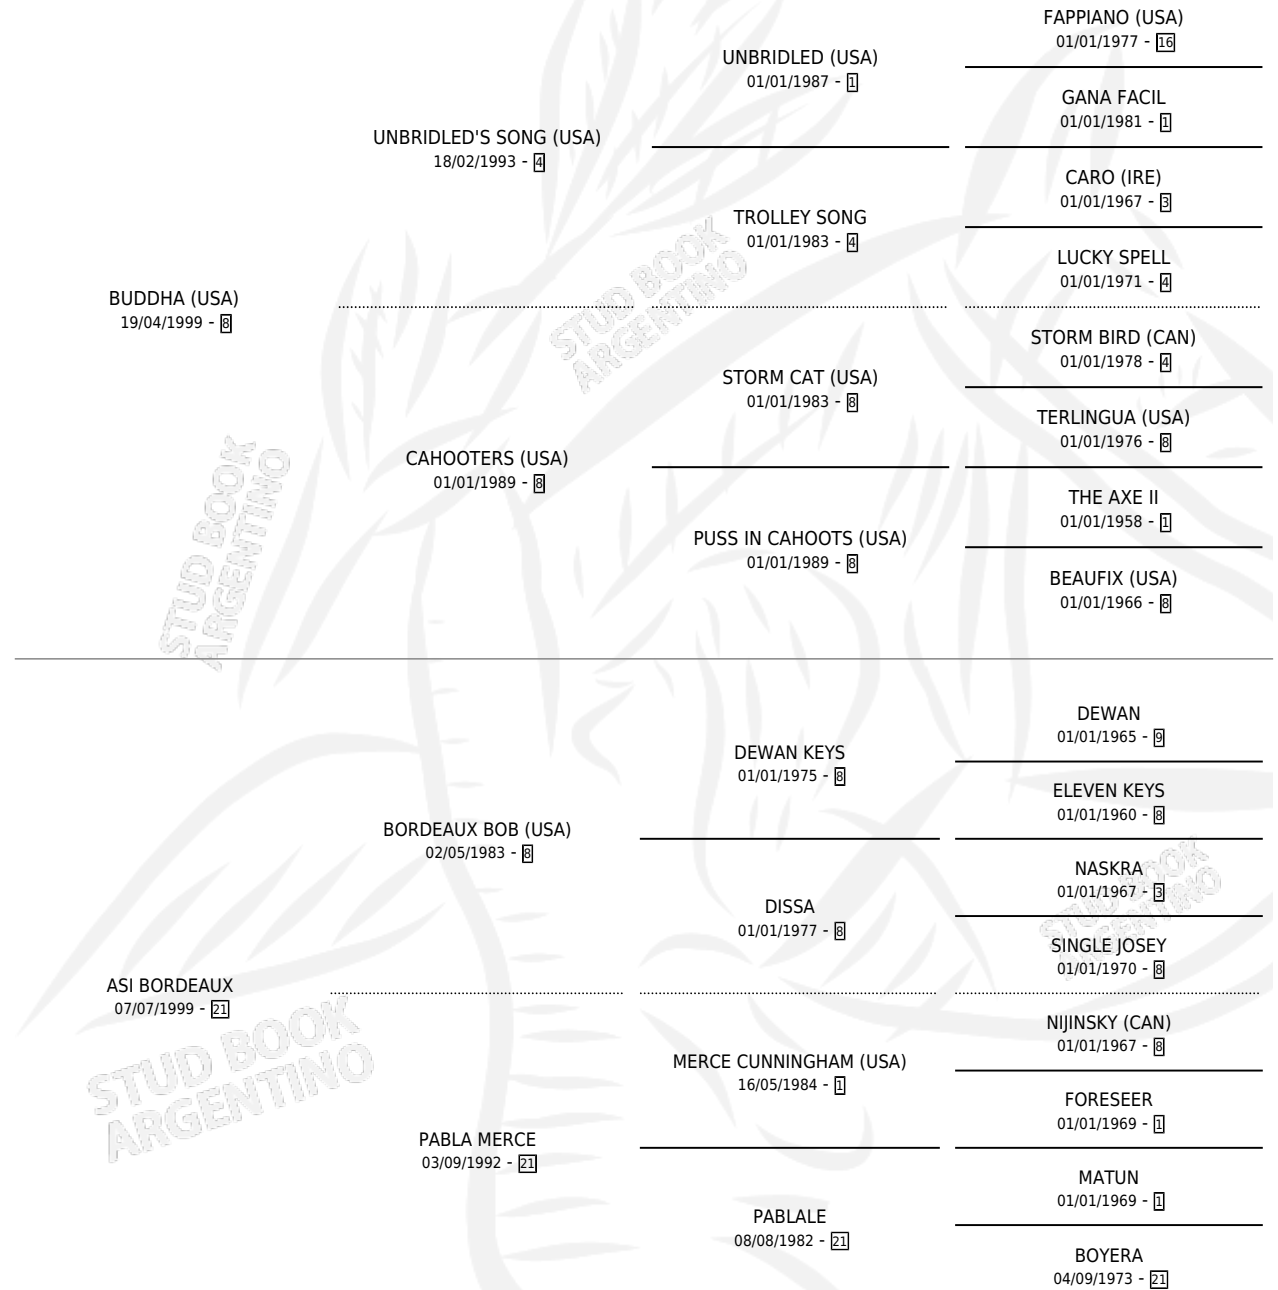

ASI BUDDHA

por **BUDDHA (USA)** y **ASI BORDEAUX** por **BORDEAUX BOB (USA)**

Argentina · Macho · Tordillo · SP · 30/09/2012
Familia 21 · Volumen 41

ESTADO

TIPIFICACIÓN SANGUÍNEA	X
TIPIFICACIÓN POR ADN	X
PASAPORTE	X
IDENTIFICACIÓN POR MICROCHIP	X
REPRODUCTOR	X

Lugar de nacimiento: Dilu
Criador: Dilu

PEDIGREE

ASI BUDDHA

Datos oficiales del Stud Book Argentino

Documento generado el 12/06/2026

studbook.org.ar