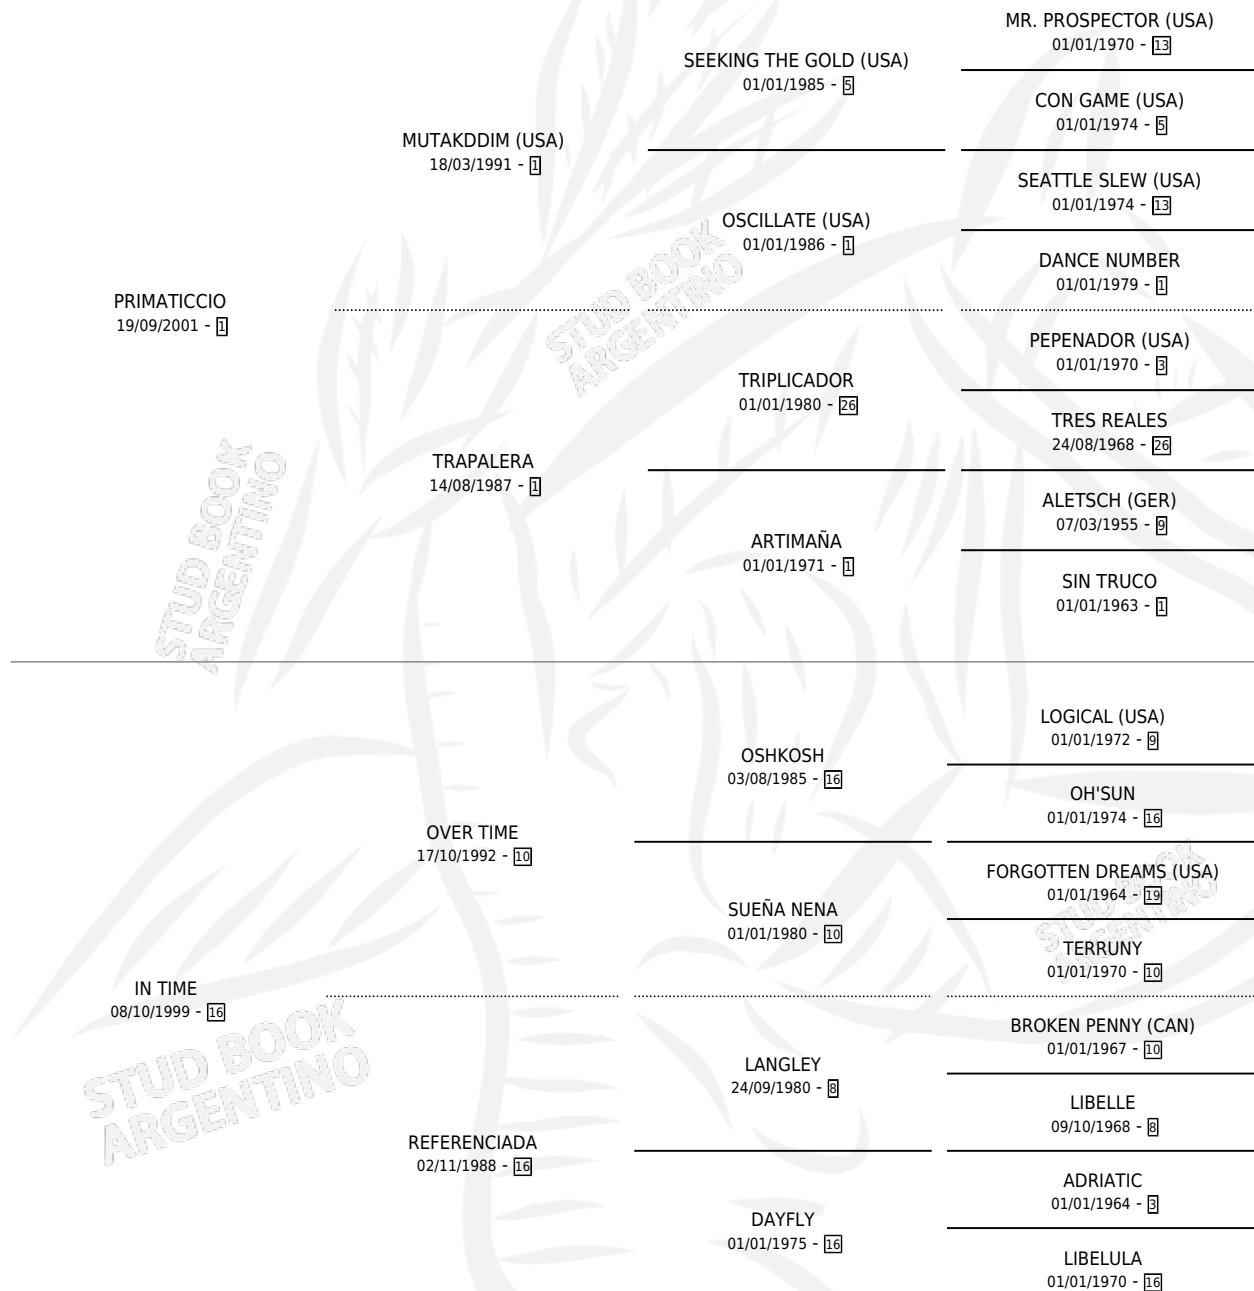

INOPORTUNO COSH

por PRIMATICCIO y IN TIME por OVER TIME

Argentina · Macho · Zaino · SP · 06/11/2012
Familia 16-h · Volumen 41

ESTADO

TIPIFICACIÓN SANGUÍNEA	X
TIPIFICACIÓN POR ADN	X
PASAPORTE	X
IDENTIFICACIÓN POR MICROCHIP	X
REPRODUCTOR	X

Lugar de nacimiento: Catedral

Criador: Sin dato

PEDIGREE

INOPORTUNO COSH

Datos oficiales del Stud Book Argentino

Documento generado el 11/05/2026

studbook.org.ar