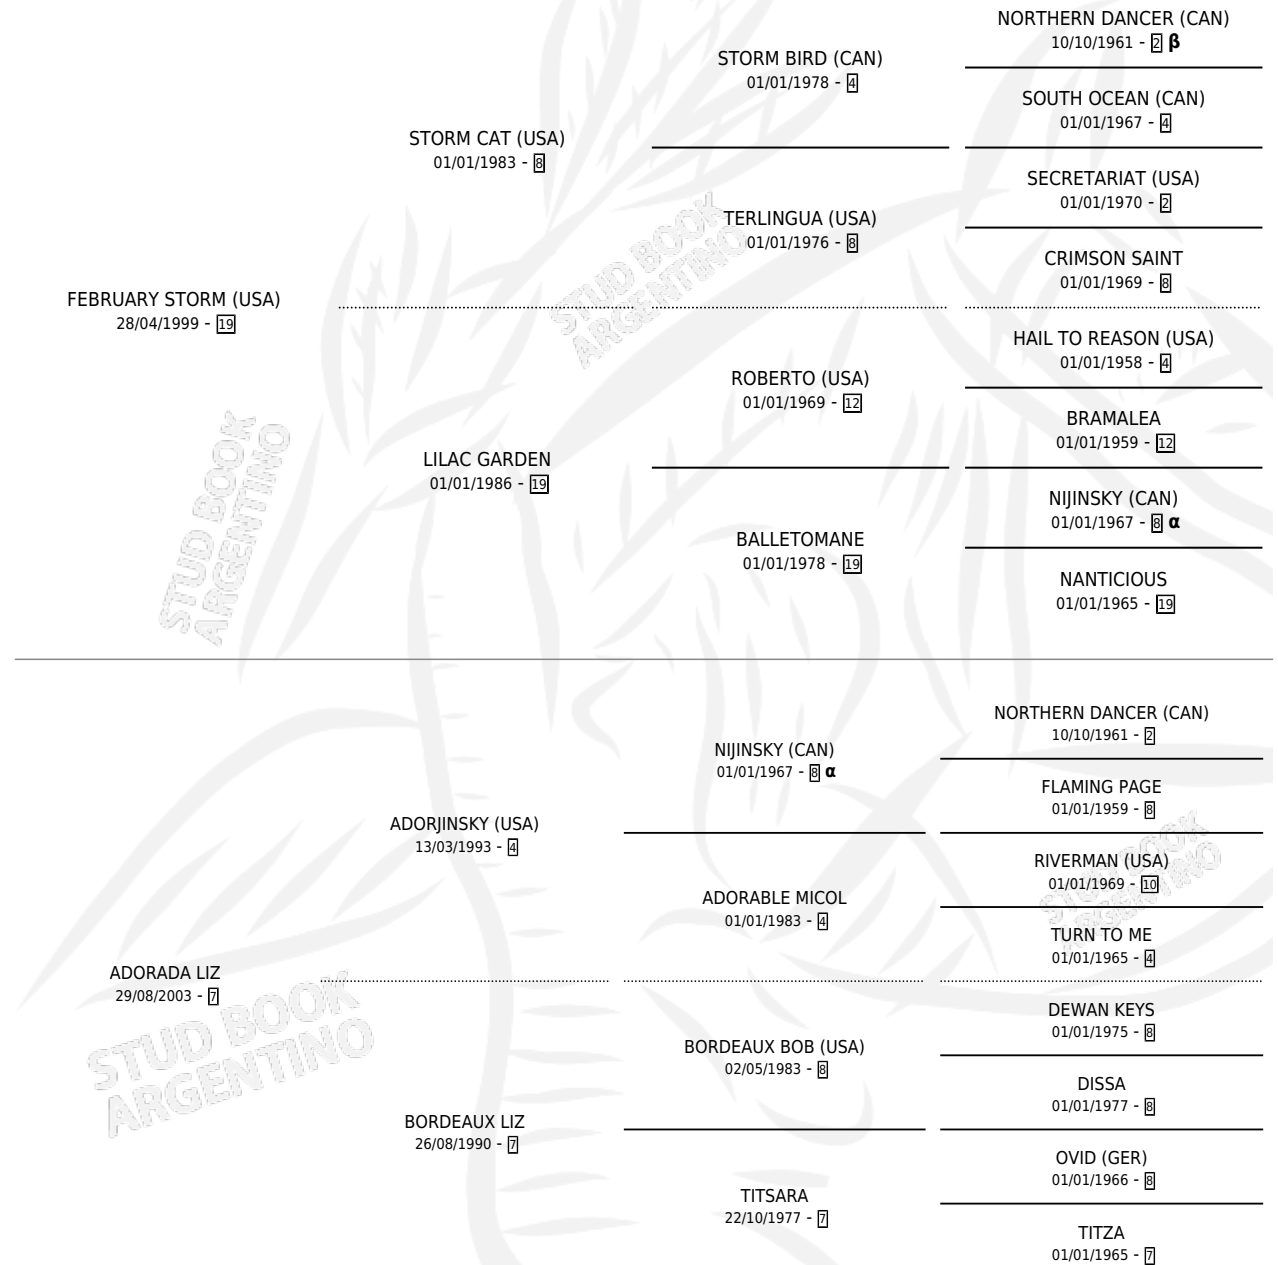

LIZO STORM

por **FEBRUARY STORM (USA)** y **ADORADA LIZ** por **ADORJINSKY (USA)**

Argentina · Macho · Zaino · SP · 06/10/2012
Familia 7 · Volumen 41

ESTADO

TIPIFICACIÓN SANGUÍNEA	X
TIPIFICACIÓN POR ADN	✓
PASAPORTE	✓
IDENTIFICACIÓN POR MICROCHIP	✓
REPRODUCTOR	X

Lugar de nacimiento: Dilu
Criador: Dilu

PEDIGREE

INBREEDING : **α,β**

CAMPAÑA

Solo carreras oficiales de Argentina

POR EDAD

EDAD	CC	1°	2°	3°	4°	5°	NP	CLC	CLG	CLCG1	CLGG1	IMPORTE	GANANCIA / CC
3 AÑOS	3	0	0	0	0	1	2	0	0	0	0	\$7,200	\$2,400
4 AÑOS	4	0	1	0	0	2	1	0	0	0	0	\$58,320	\$14,580
TOTALES	7	0	1	0	0	3	3	0	0	0	0	\$65,520	\$9,360
%		0.0%	14.3%	0.0%	0.0%	42.9%	42.9%	0.0%	0.0%	0.0%	0.0%		

Placés en San Isidro en 7 carreras disputadas.

POR DISTANCIA

HIPODROMO	CC	1°	2°	3°	4°	5°	NP	CLC	CLG	CLCG1	CLGG1	IMPORTE
LA PLATA	1	0	0	0	0	0	1	0	0	0	0	\$0
2000 MTS	1	0	0	0	0	0	1	0	0	0	0	\$0
SAN ISIDRO	6	0	1	0	0	3	2	0	0	0	0	\$65,520
2000 MTS	4	0	1	0	0	3	0	0	0	0	0	\$65,520
1600 MTS	1	0	0	0	0	0	1	0	0	0	0	\$0
1400 MTS	1	0	0	0	0	0	1	0	0	0	0	\$0